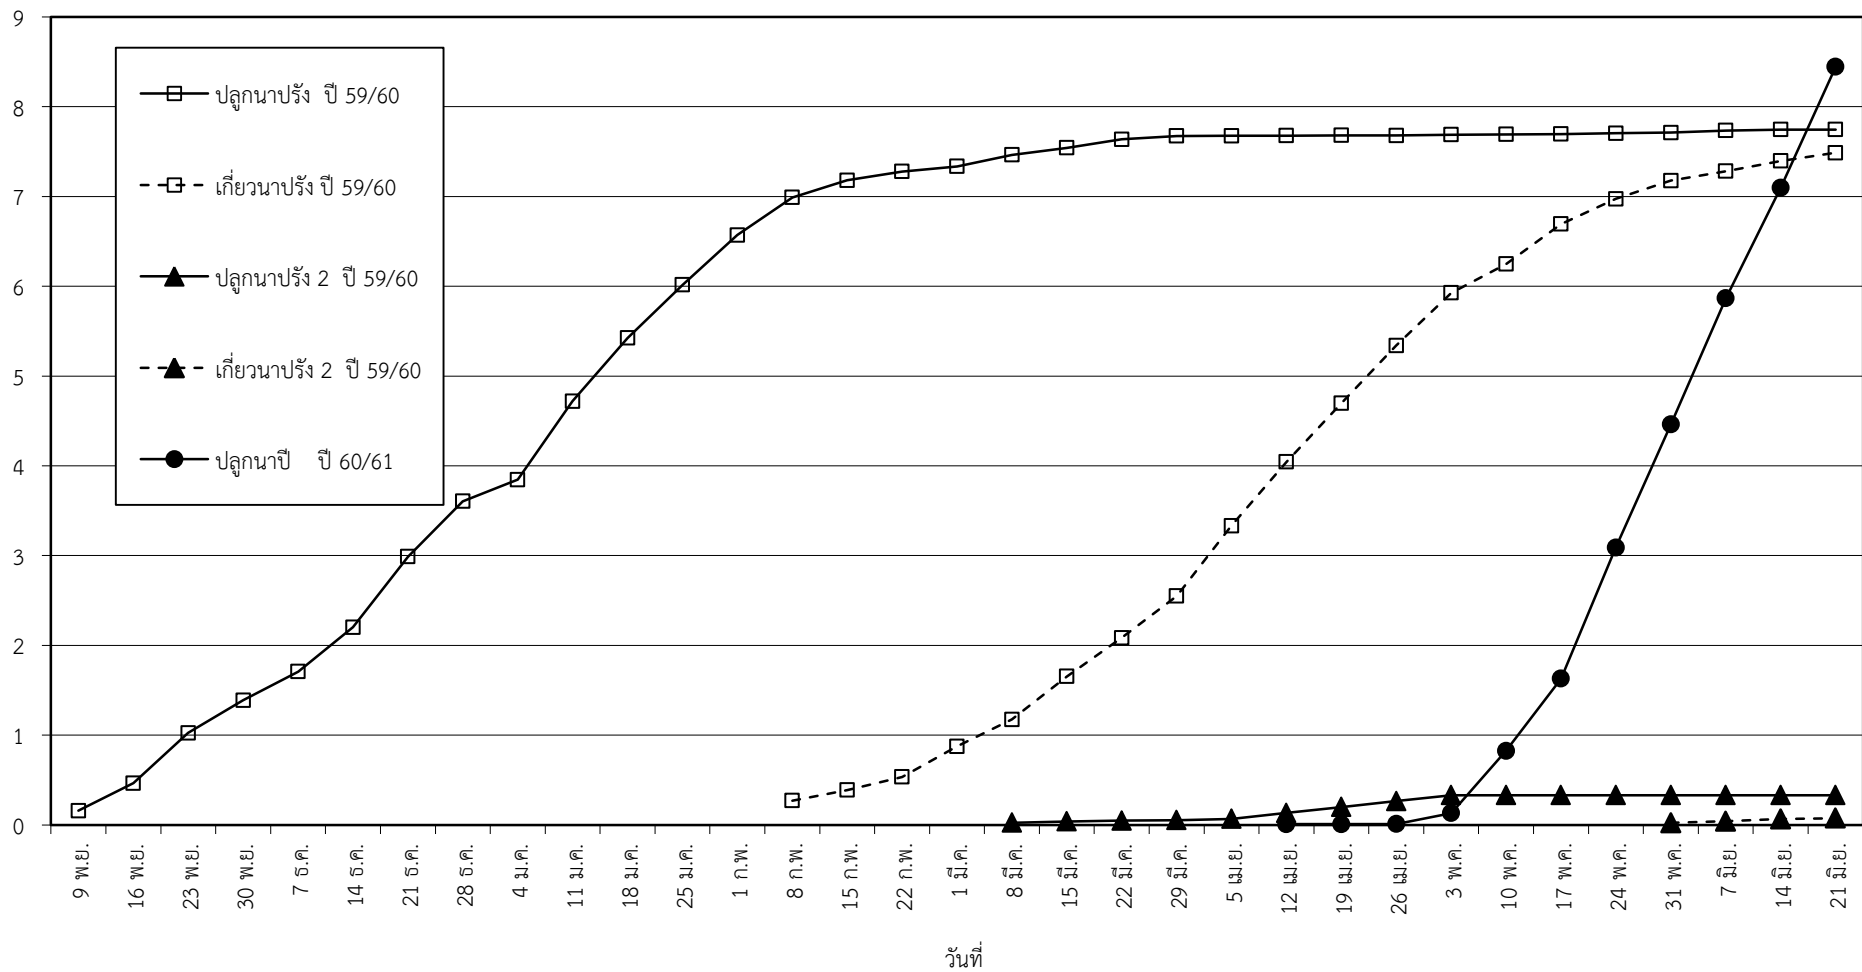

กราฟแสดง เนื้อที่ปลูก และเนื้อที่เก็บเกี่ยวข้าว ในเขตชลประทาน

ปีเพาะปลูก 2559/60

ณ วันที่ 21 มิถุนายน 2560

เนื้อที่ (ล้านไร่)

แผนภูมิแสดงเนื้อที่ปลูกสะสม และเนื้อที่เก็บเกี่ยวสะสม ของข้าว
ในเขตชลประทาน ปีเพาะปลูก 2559/60
ณ วันที่ 21 มิถุนายน 2560

เนื้อที่ (ล้านไร่)