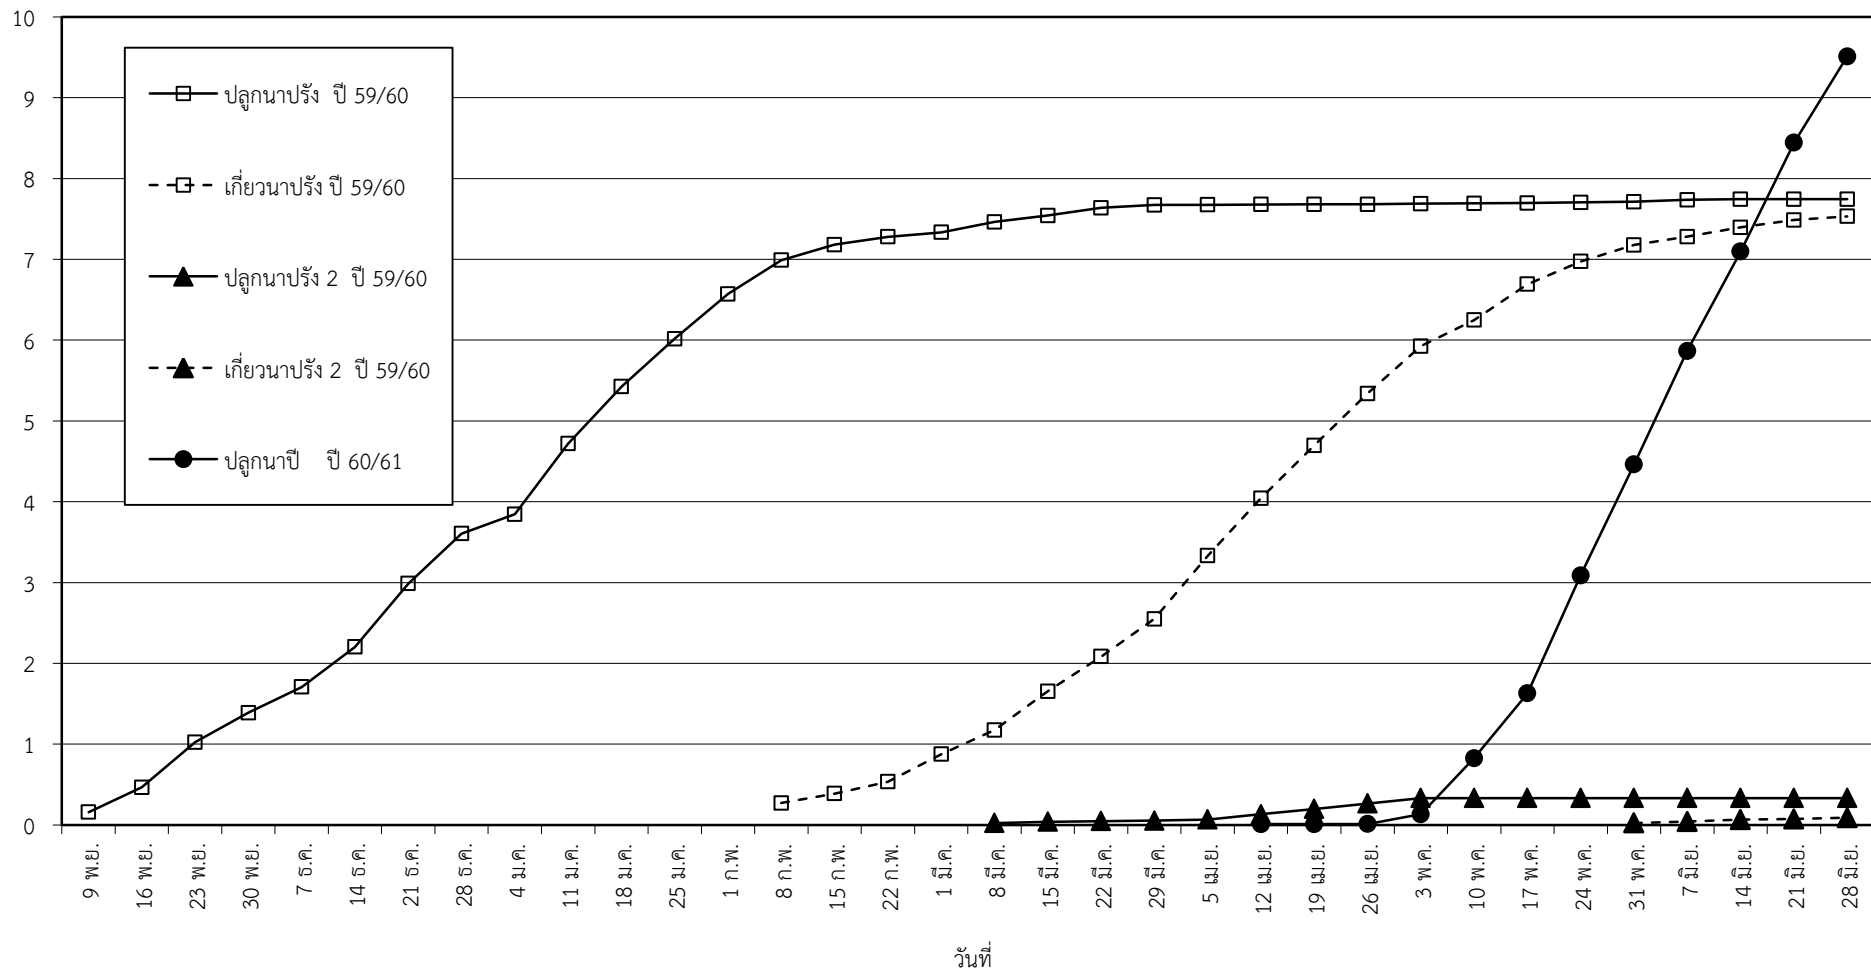

กราฟแสดง เนื้อที่ปลูก และเนื้อที่เก็บเกี่ยวข้าว ในเขตชลประทาน

ปีเพาะปลูก 2560

ณ วันที่ 28 มิถุนายน 2560

เนื้อที่ (ล้านไร่)

แผนภูมิแสดงเนื้อที่ปลูกสะสม และเนื้อที่เก็บเกี่ยวสะสม ของข้าว
ในเขตชลประทาน ปีเพาะปลูก 2560
ณ วันที่ 28 มิถุนายน 2560

เนื้อที่ (ล้านไร่)