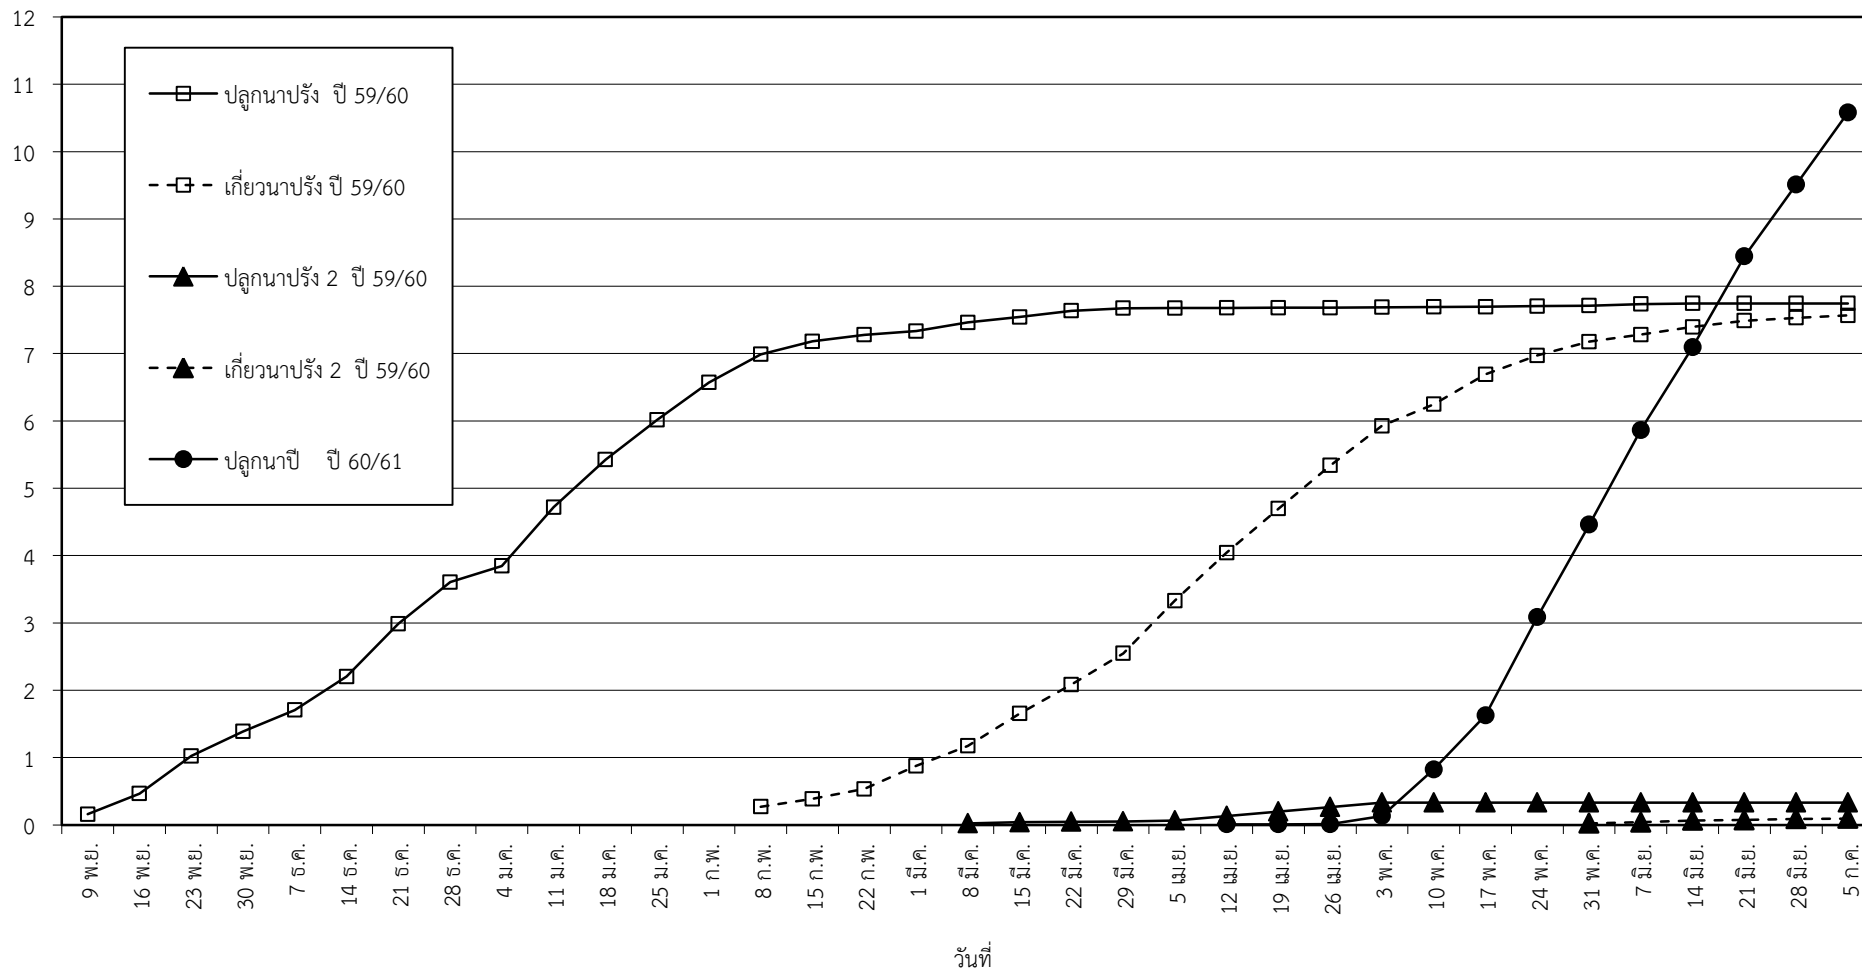

กราฟแสดง เนื้อที่ปลูก และเนื้อที่เก็บเกี่ยวข้าว ในเขตชลประทาน  
ปีเพาะปลูก 2560  
ณ วันที่ 5 กรกฎาคม 2560

เนื้อที่ (ล้านไร่)

แผนภูมิแสดงเนื้อที่ปลูกสะสม และเนื้อที่เก็บเกี่ยวสะสม ของข้าว  
ในเขตชลประทาน ปีเพาะปลูก 2560  
ณ วันที่ 5 กรกฎาคม 2560

เนื้อที่ (ล้านไร่)