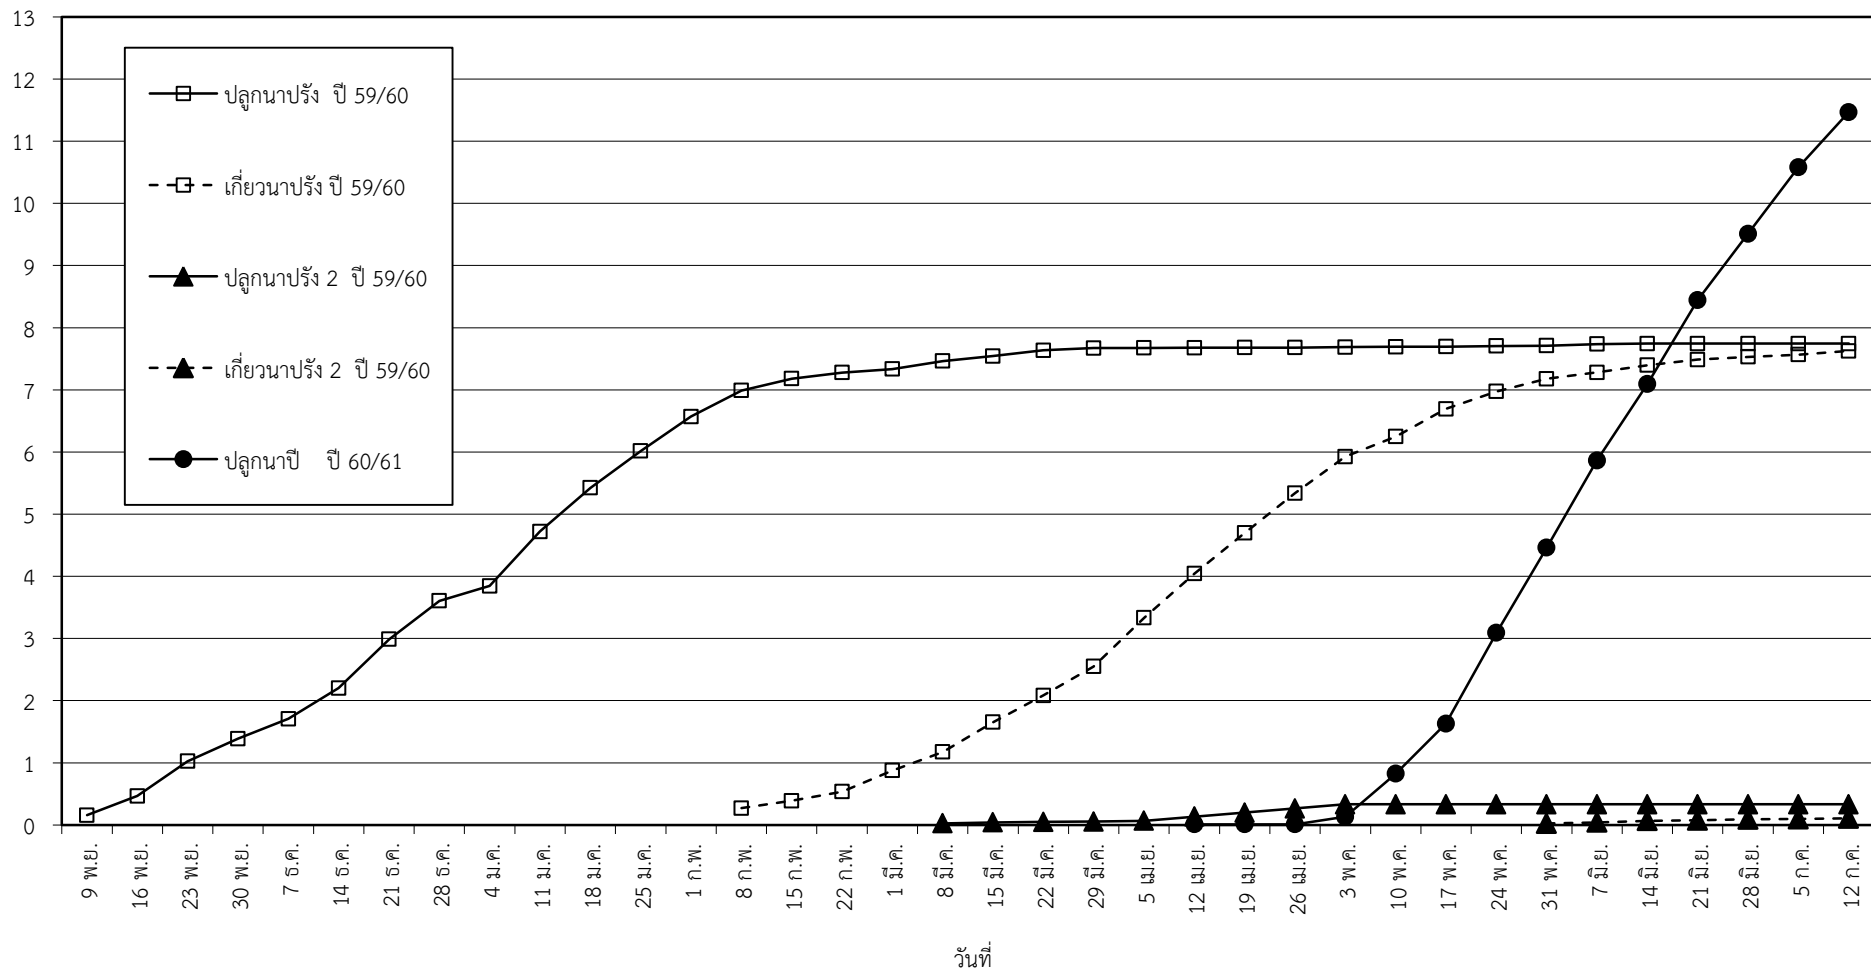

กราฟแสดง เนื้อที่ปลูก และเนื้อที่เก็บเกี่ยวข้าว ในเขตชลประทาน  
ปีเพาะปลูก 2560  
ณ วันที่ 12 กรกฎาคม 2560

เนื้อที่ (ล้านไร่)

แผนภูมิแสดงเนื้อที่ปลูกสะสม และเนื้อที่เก็บเกี่ยวสะสม ของข้าว  
ในเขตชลประทาน ปีเพาะปลูก 2560  
ณ วันที่ 12 กรกฎาคม 2560

เนื้อที่ (ล้านไร่)