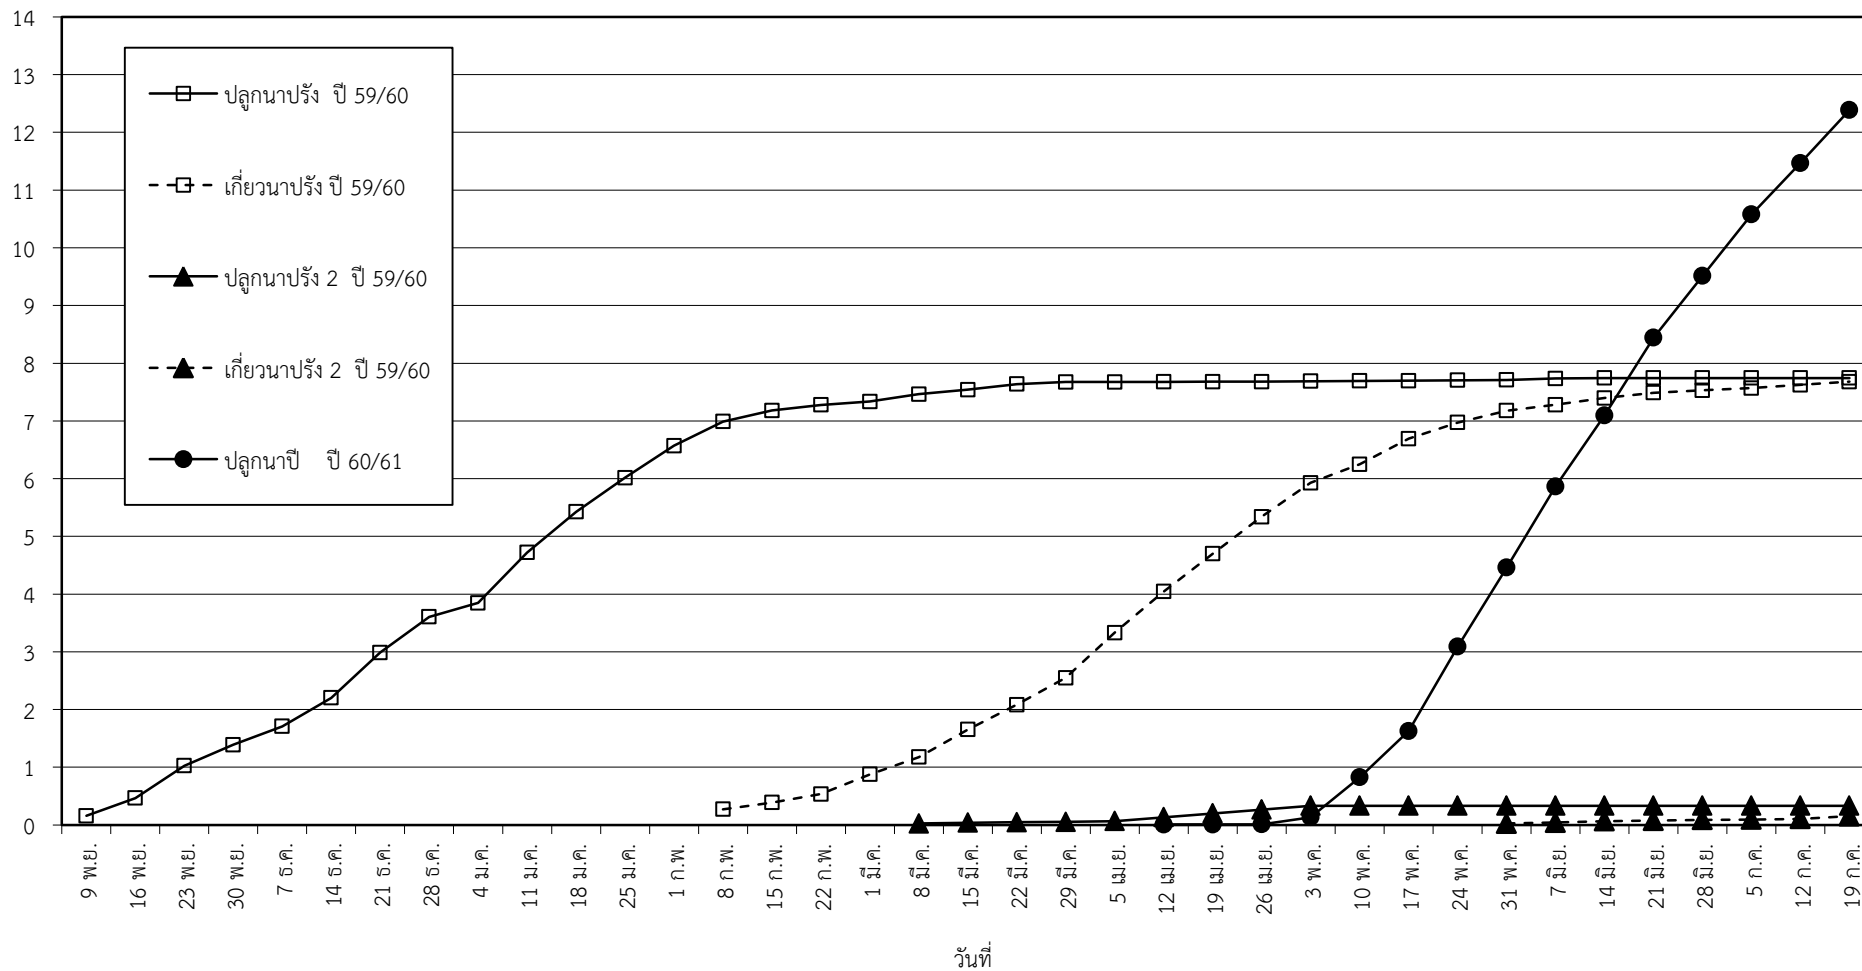

กราฟแสดง เนื้อที่ปลูก และเนื้อที่เก็บเกี่ยวข้าว ในเขตชลประทาน

ปีเพาะปลูก 2560

ณ วันที่ 19 กรกฎาคม 2560

เนื้อที่ (ล้านไร่)

แผนภูมิแสดงเนื้อที่ปลูกสะสม และเนื้อที่เก็บเกี่ยวสะสม ของข้าว
ในเขตชลประทาน ปีเพาะปลูก 2560
ณ วันที่ 19 กรกฎาคม 2560

เนื้อที่ (ล้านไร่)