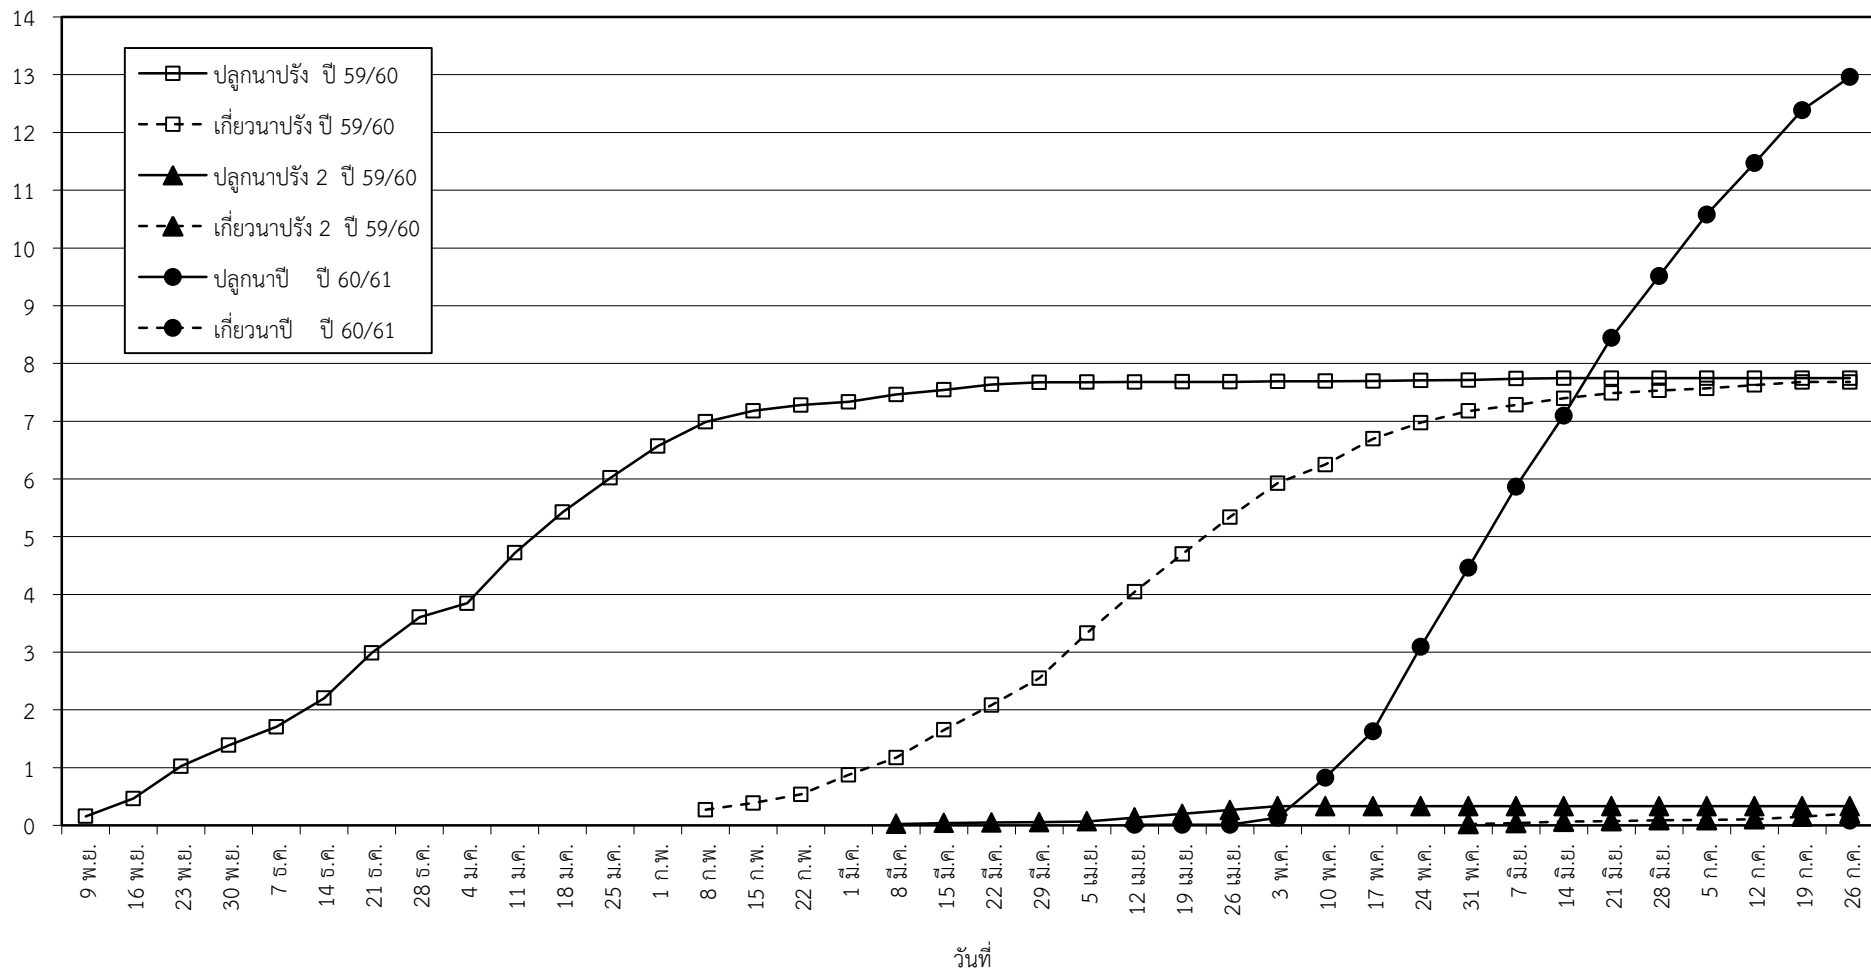

กราฟแสดง เนื้อที่ปลูก และเนื้อที่เก็บเกี่ยวข้าว ในเขตชลประทาน

ปีเพาะปลูก 2560

ณ วันที่ 26 กรกฎาคม 2560

เนื้อที่ (ล้านไร่)

แผนภูมิแสดงเนื้อที่ปลูกสะสม และเนื้อที่เก็บเกี่ยวสะสม ของข้าว  
ในเขตชลประทาน ปีเพาะปลูก 2560  
ณ วันที่ 26 กรกฎาคม 2560

เนื้อที่ (ล้านไร่)