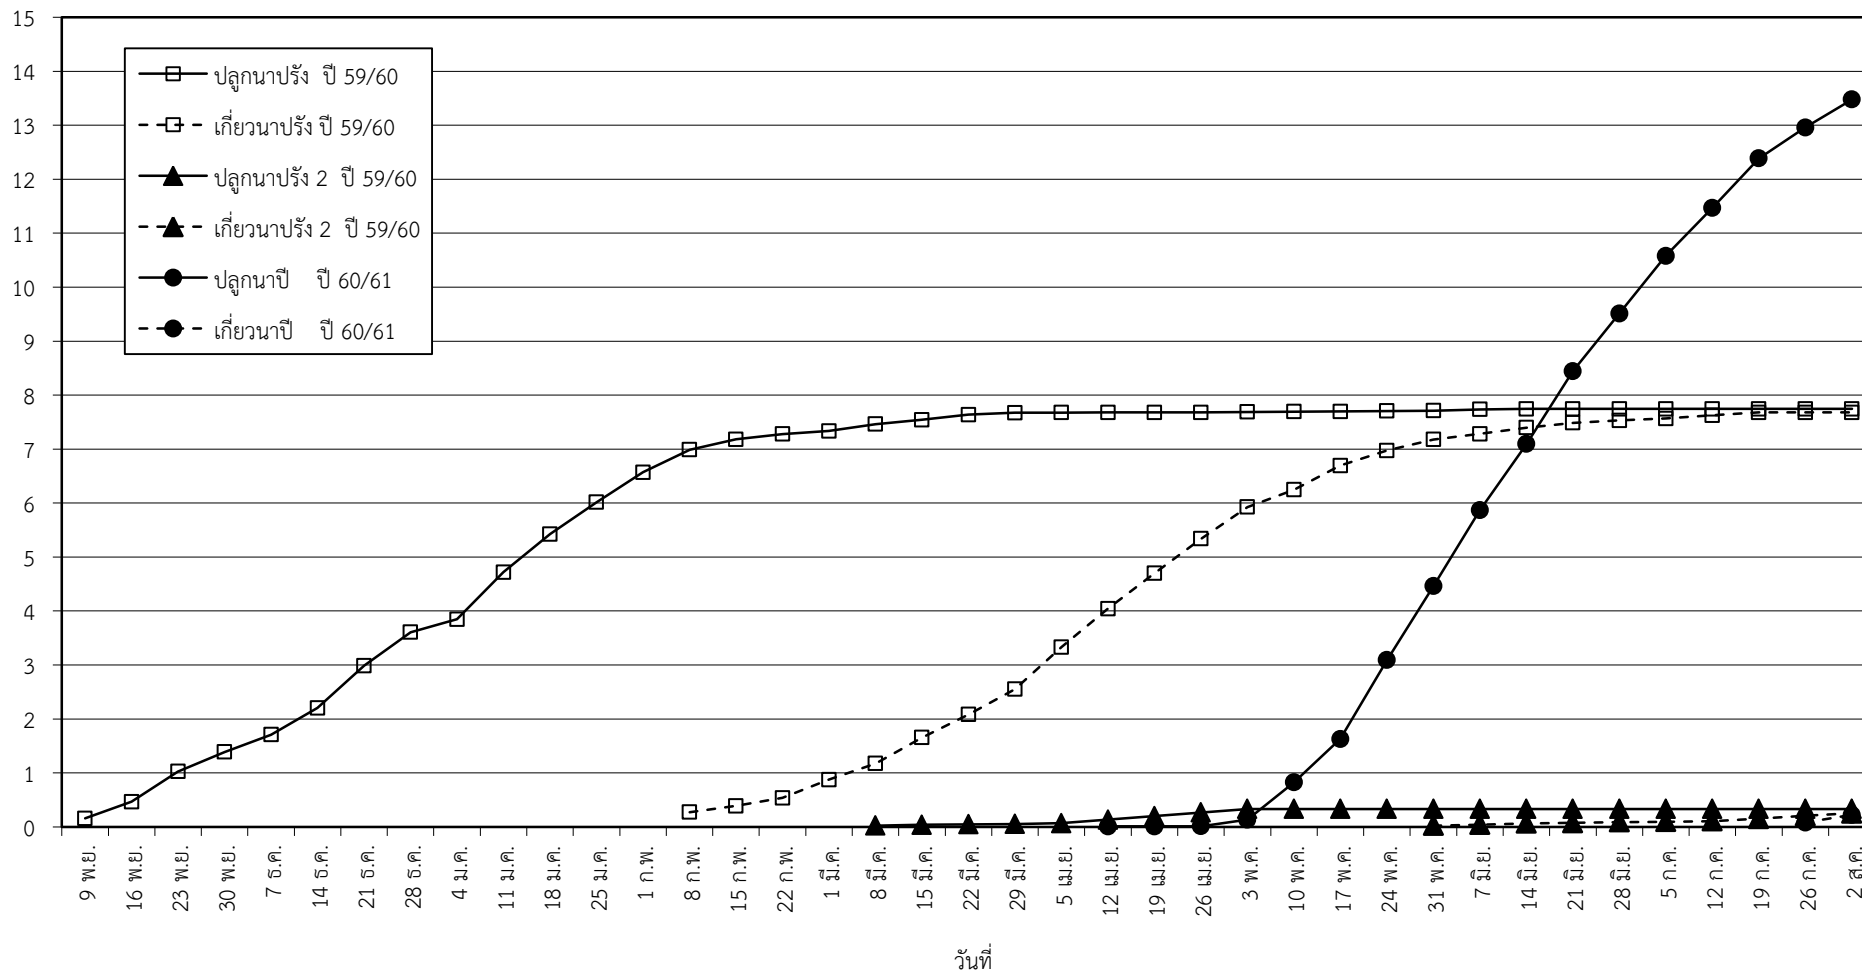

กราฟแสดง เนื้อที่ปลูก และเนื้อที่เก็บเกี่ยวข้าว ในเขตชลประทาน  
ปีเพาะปลูก 2560  
ณ วันที่ 2 สิงหาคม 2560

เนื้อที่ (ล้านไร่)

แผนภูมิแสดงเนื้อที่ปลูกสะสม และเนื้อที่เก็บเกี่ยวสะสม ของข้าว  
ในเขตชลประทาน ปีเพาะปลูก 2560  
ณ วันที่ 2 สิงหาคม 2560

เนื้อที่ (ล้านไร่)