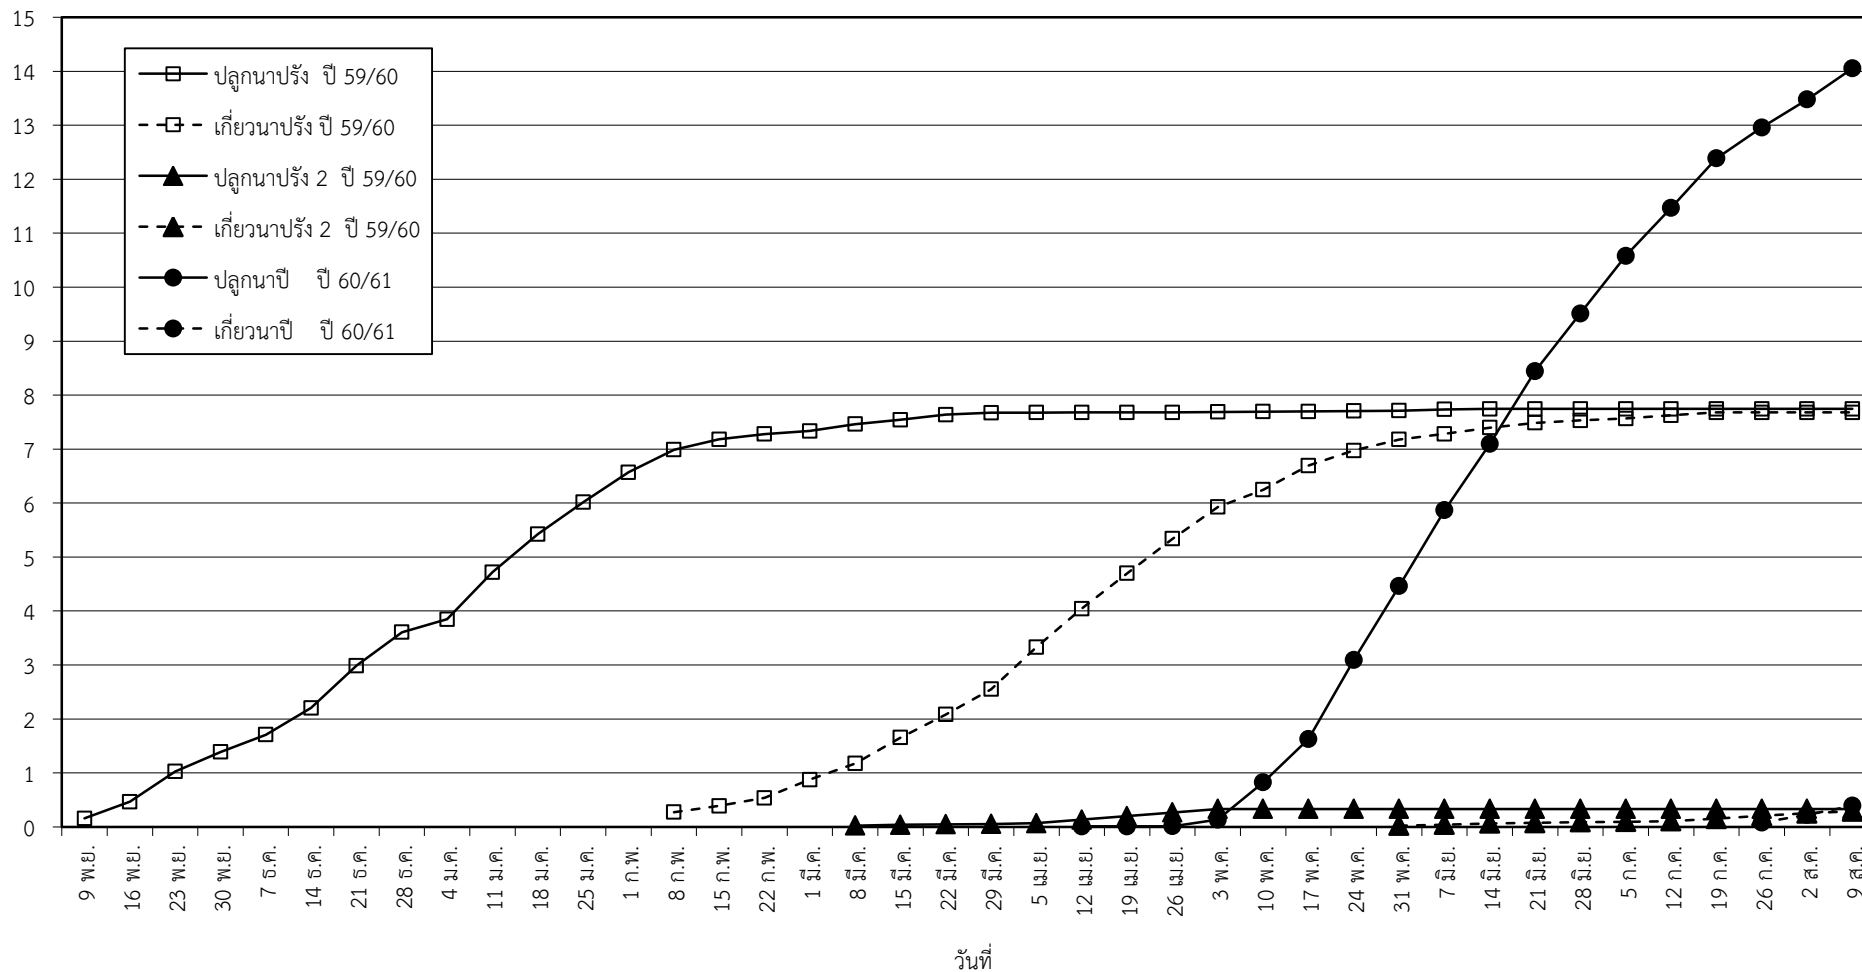

กราฟแสดง เนื้อที่ปลูก และเนื้อที่เก็บเกี่ยวข้าว ในเขตชลประทาน  
ปีเพาะปลูก 2560  
ณ วันที่ 9 สิงหาคม 2560

เนื้อที่ (ล้านไร่)

แผนภูมิแสดงเนื้อที่ปลูกสะสม และเนื้อที่เก็บเกี่ยวสะสม ของข้าว  
ในเขตชลประทาน ปีเพาะปลูก 2560  
ณ วันที่ 9 สิงหาคม 2560

เนื้อที่ (ล้านไร่)