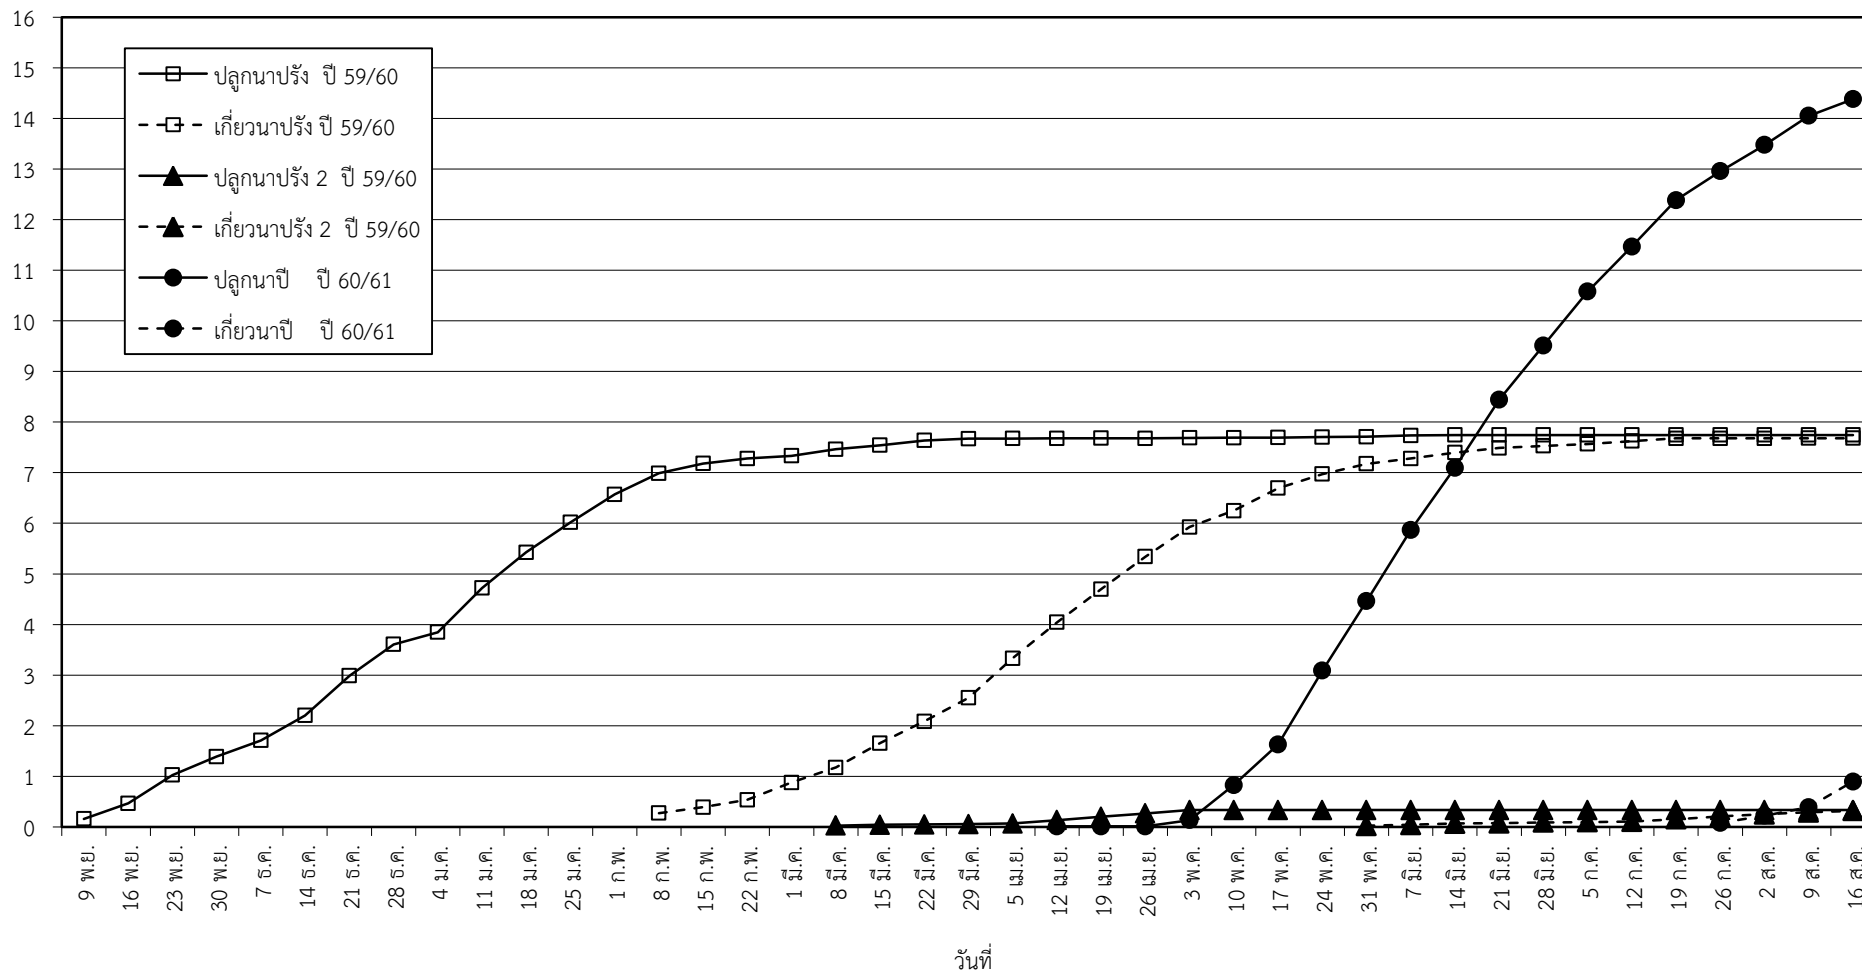

กราฟแสดง เนื้อที่ปลูก และเนื้อที่เก็บเกี่ยวข้าว ในเขตชลประทาน

ปีเพาะปลูก 2560

ณ วันที่ 16 สิงหาคม 2560

เนื้อที่ (ล้านไร่)

แผนภูมิแสดงเนื้อที่ปลูกสะสม และเนื้อที่เก็บเกี่ยวสะสม ของข้าว
ในเขตชลประทาน ปีเพาะปลูก 2560
ณ วันที่ 16 สิงหาคม 2560

เนื้อที่ (ล้านไร่)