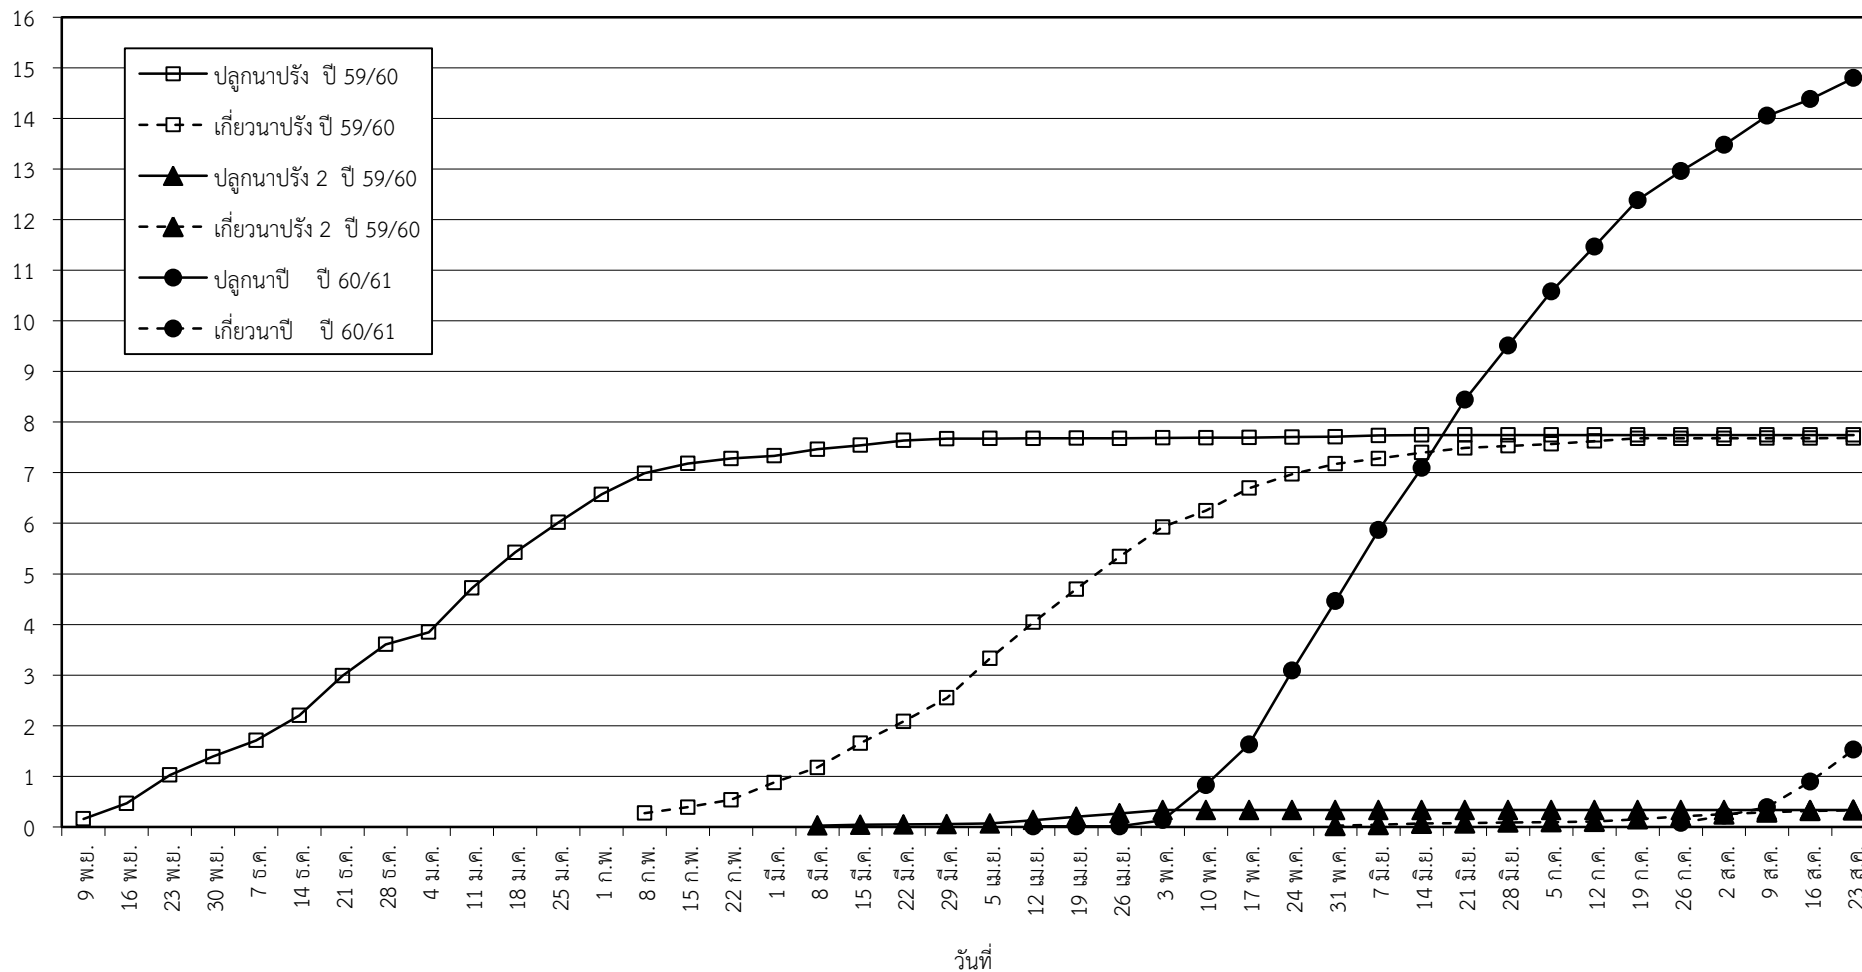

กราฟแสดง เนื้อที่ปลูก และเนื้อที่เก็บเกี่ยวข้าว ในเขตชลประทาน
ปีเพาะปลูก 2560
ณ วันที่ 23 สิงหาคม 2560

เนื้อที่ (ล้านไร่)

แผนภูมิแสดงเนื้อที่ปลูกสะสม และเนื้อที่เก็บเกี่ยวสะสม ของข้าว
ในเขตชลประทาน ปีเพาะปลูก 2560
ณ วันที่ 23 สิงหาคม 2560

เนื้อที่ (ล้านไร่)