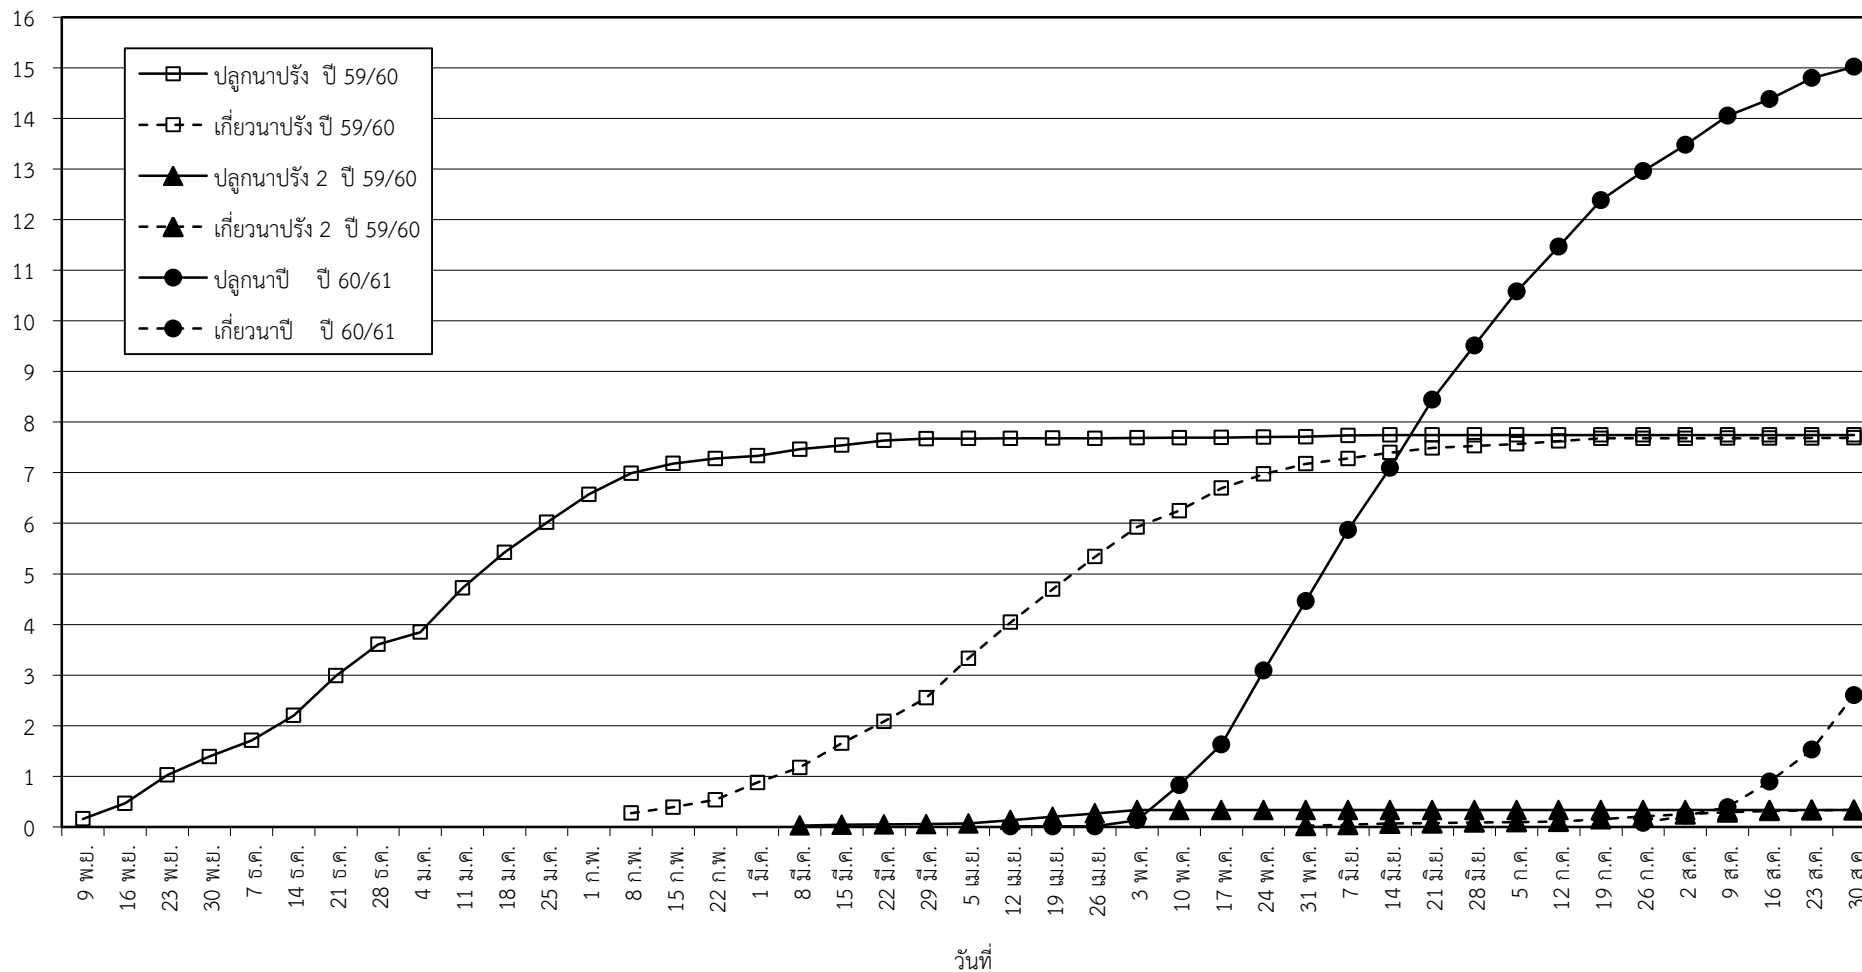

กราฟแสดง เนื้อที่ปลูก และเนื้อที่เก็บเกี่ยวข้าว ในเขตชลประทาน  
ปีเพาะปลูก 2560  
ณ วันที่ 30 สิงหาคม 2560

เนื้อที่ (ล้านไร่)

แผนภูมิแสดงเนื้อที่ปลูกสะสม และเนื้อที่เก็บเกี่ยวสะสม ของข้าว  
ในเขตชลประทาน ปีเพาะปลูก 2560  
ณ วันที่ 30 สิงหาคม 2560

เนื้อที่ (ล้านไร่)