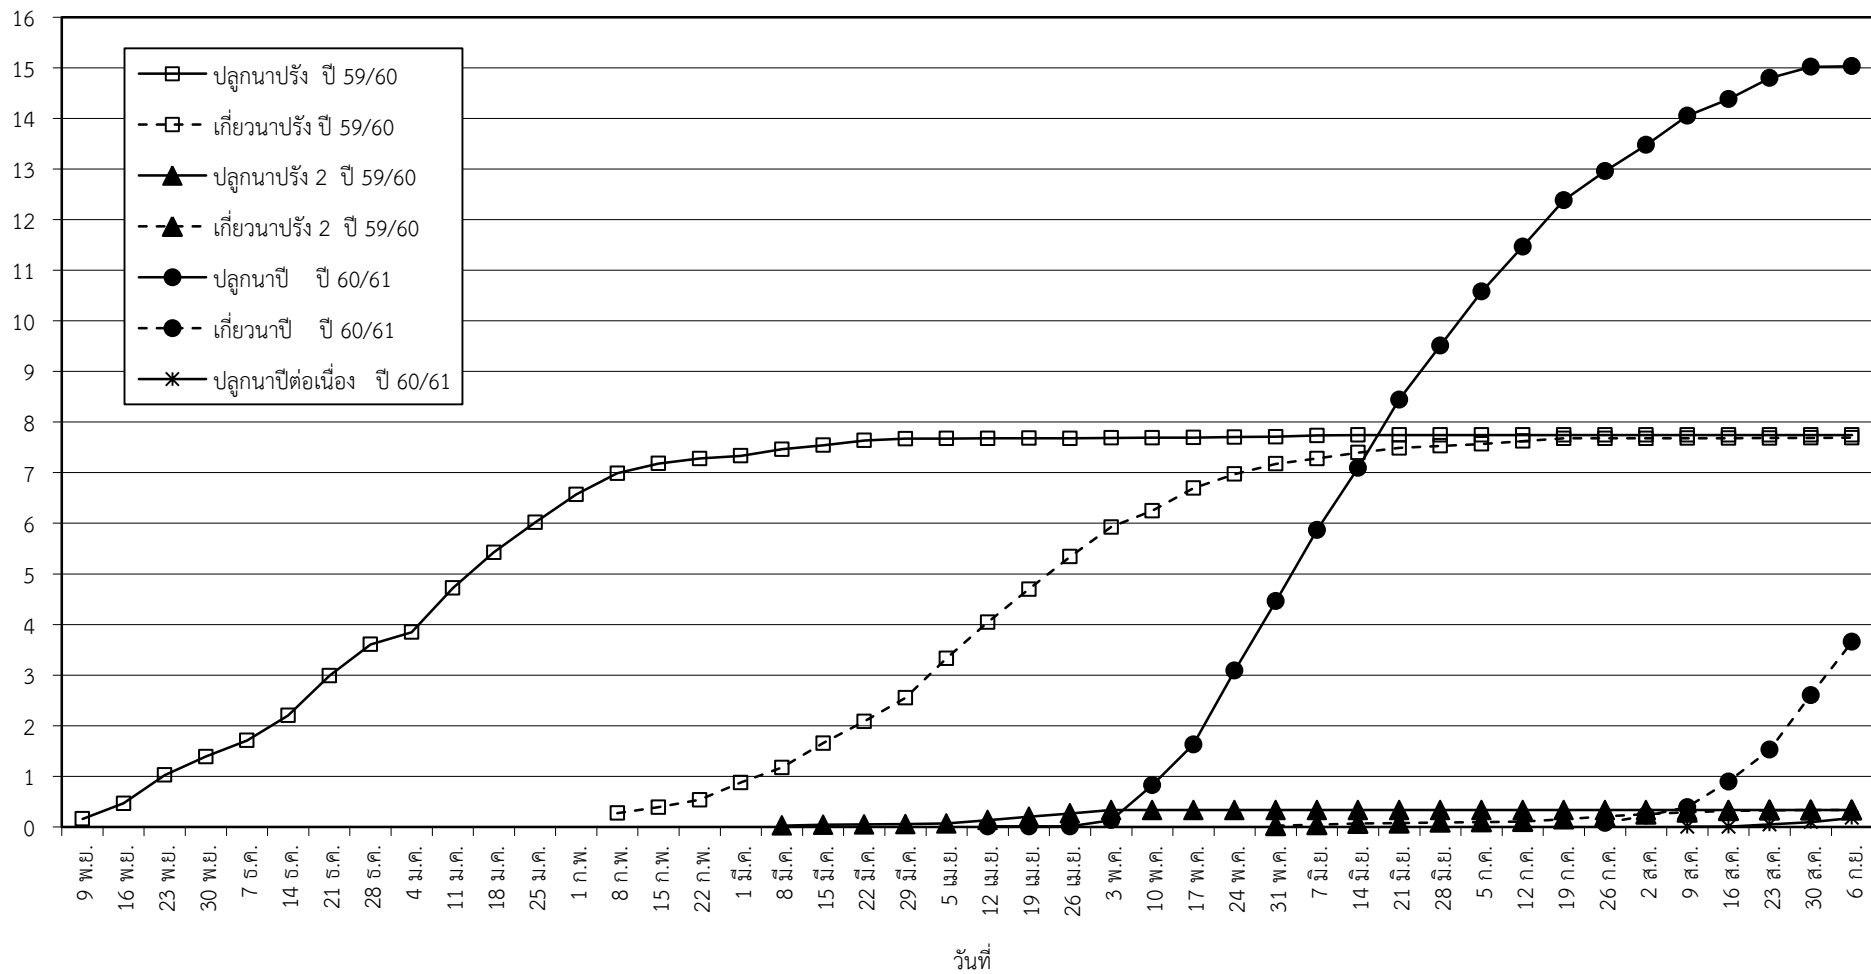

กราฟแสดง เนื้อที่ปลูก และเนื้อที่เก็บเกี่ยวข้าว ในเขตชลประทาน
ปีเพาะปลูก 2560
ณ วันที่ 6 กันยายน 2560

เนื้อที่ (ล้านไร่)

แผนภูมิแสดงเนื้อที่ปลูกสะสม และเนื้อที่เก็บเกี่ยวสะสม ของข้าว
ในเขตชลประทาน ปีเพาะปลูก 2560
ณ วันที่ 6 กันยายน 2560

เนื้อที่ (ล้านไร่)