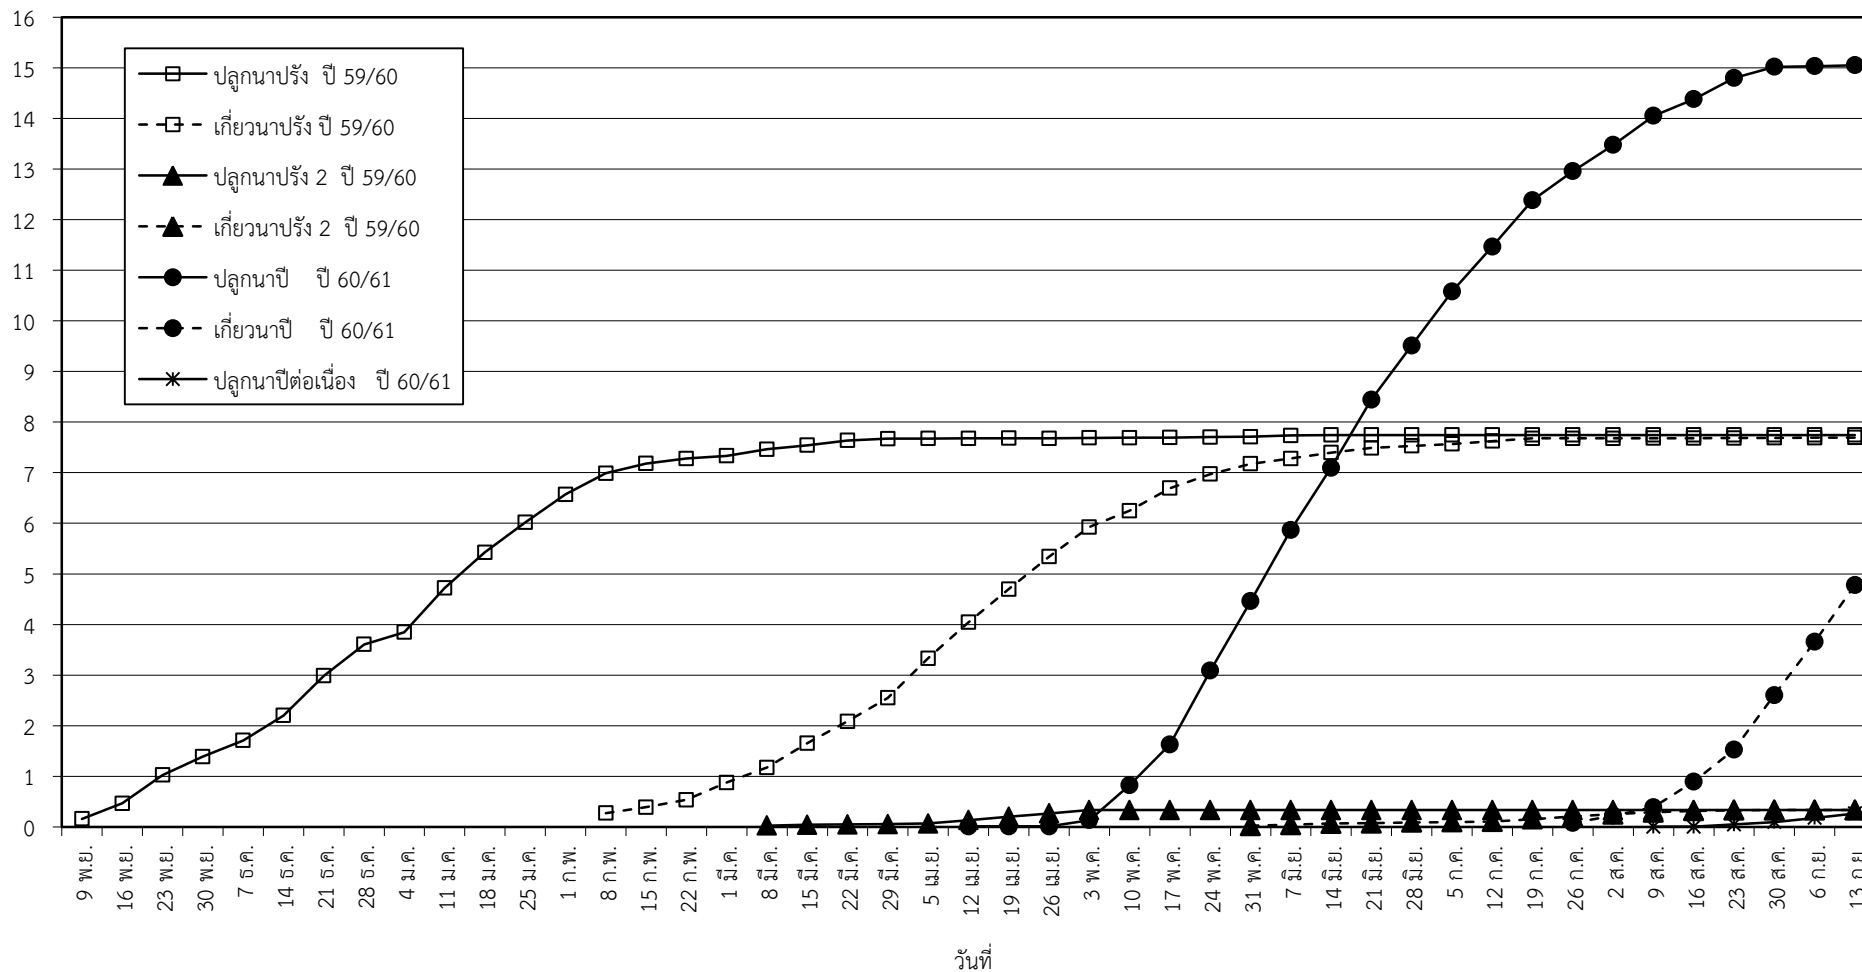

กราฟแสดง เนื้อที่ปลูก และเนื้อที่เก็บเกี่ยวข้าว ในเขตชลประทาน

ปีเพาะปลูก 2560

ณ วันที่ 13 กันยายน 2560

เนื้อที่ (ล้านไร่)

แผนภูมิแสดงเนื้อที่ปลูกสะสม และเนื้อที่เก็บเกี่ยวสะสม ของข้าว
ในเขตชลประทาน ปีเพาะปลูก 2560
ณ วันที่ 13 กันยายน 2560

เนื้อที่ (ล้านไร่)