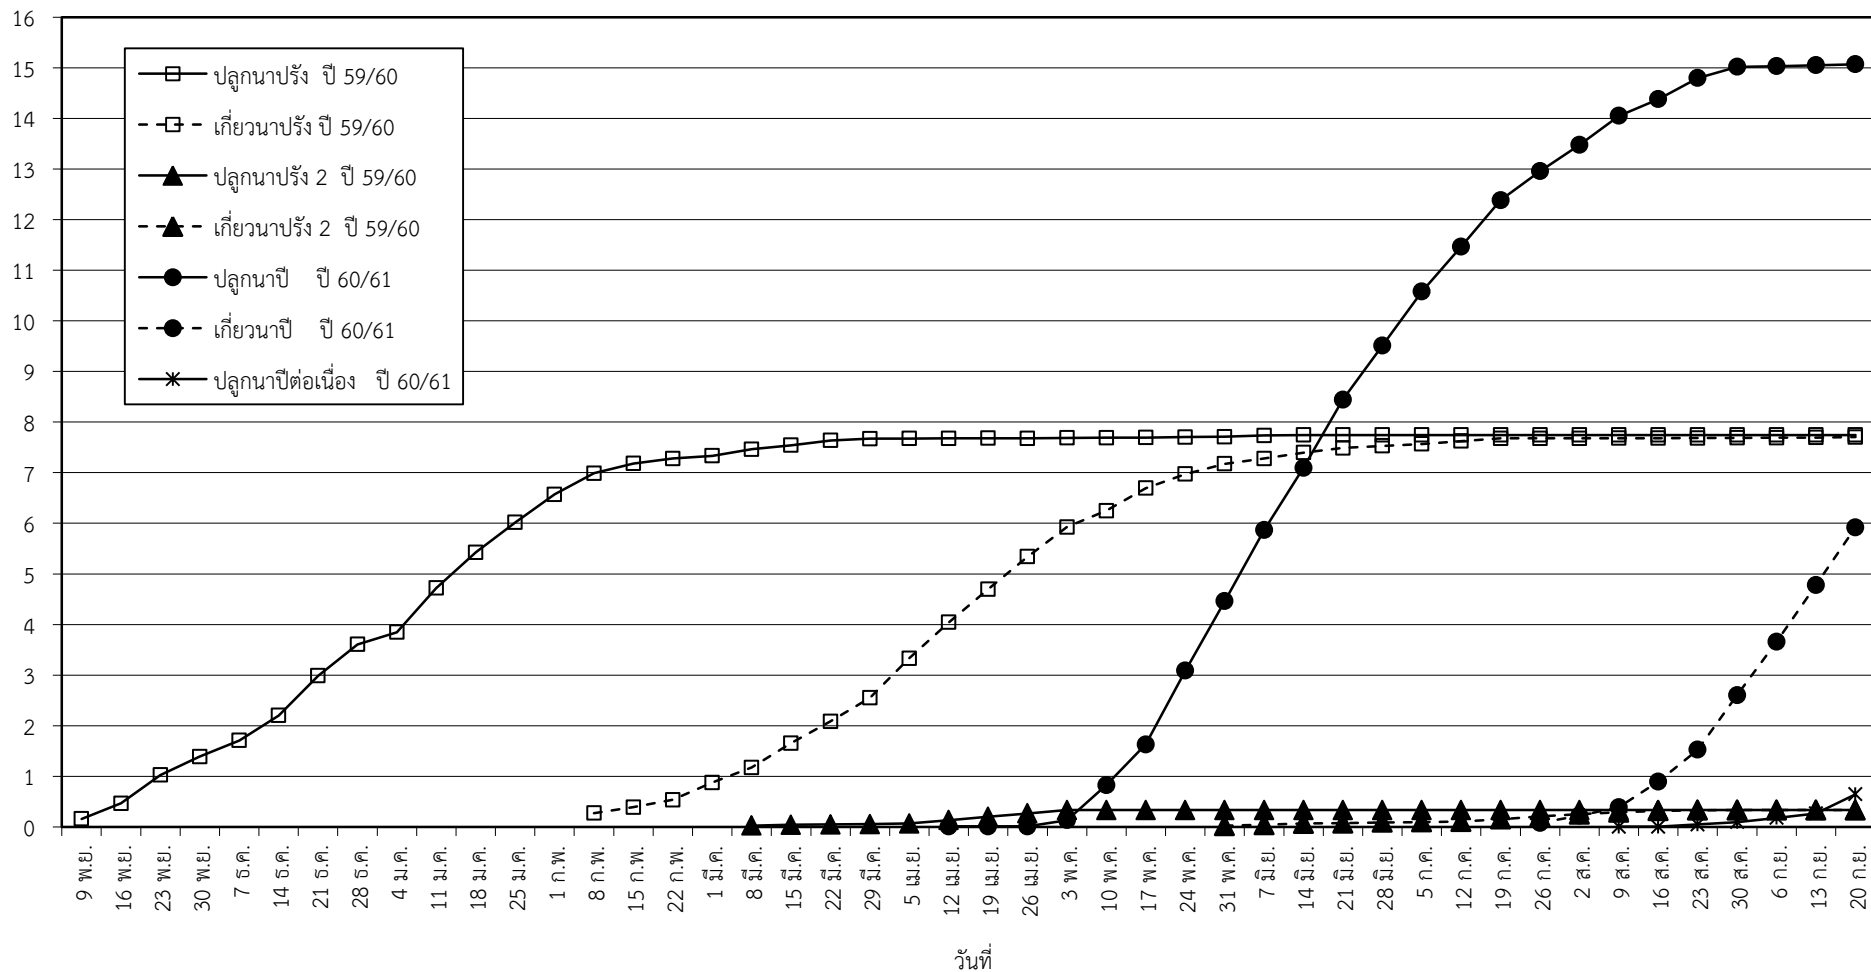

กราฟแสดง เนื้อที่ปลูก และเนื้อที่เก็บเกี่ยวข้าว ในเขตชลประทาน
ปีเพาะปลูก 2560
ณ วันที่ 20 กันยายน 2560

เนื้อที่ (ล้านไร่)

แผนภูมิแสดงเนื้อที่ปลูกสะสม และเนื้อที่เก็บเกี่ยวสะสม ของข้าว
ในเขตชลประทาน ปีเพาะปลูก 2560
ณ วันที่ 20 กันยายน 2560

เนื้อที่ (ล้านไร่)