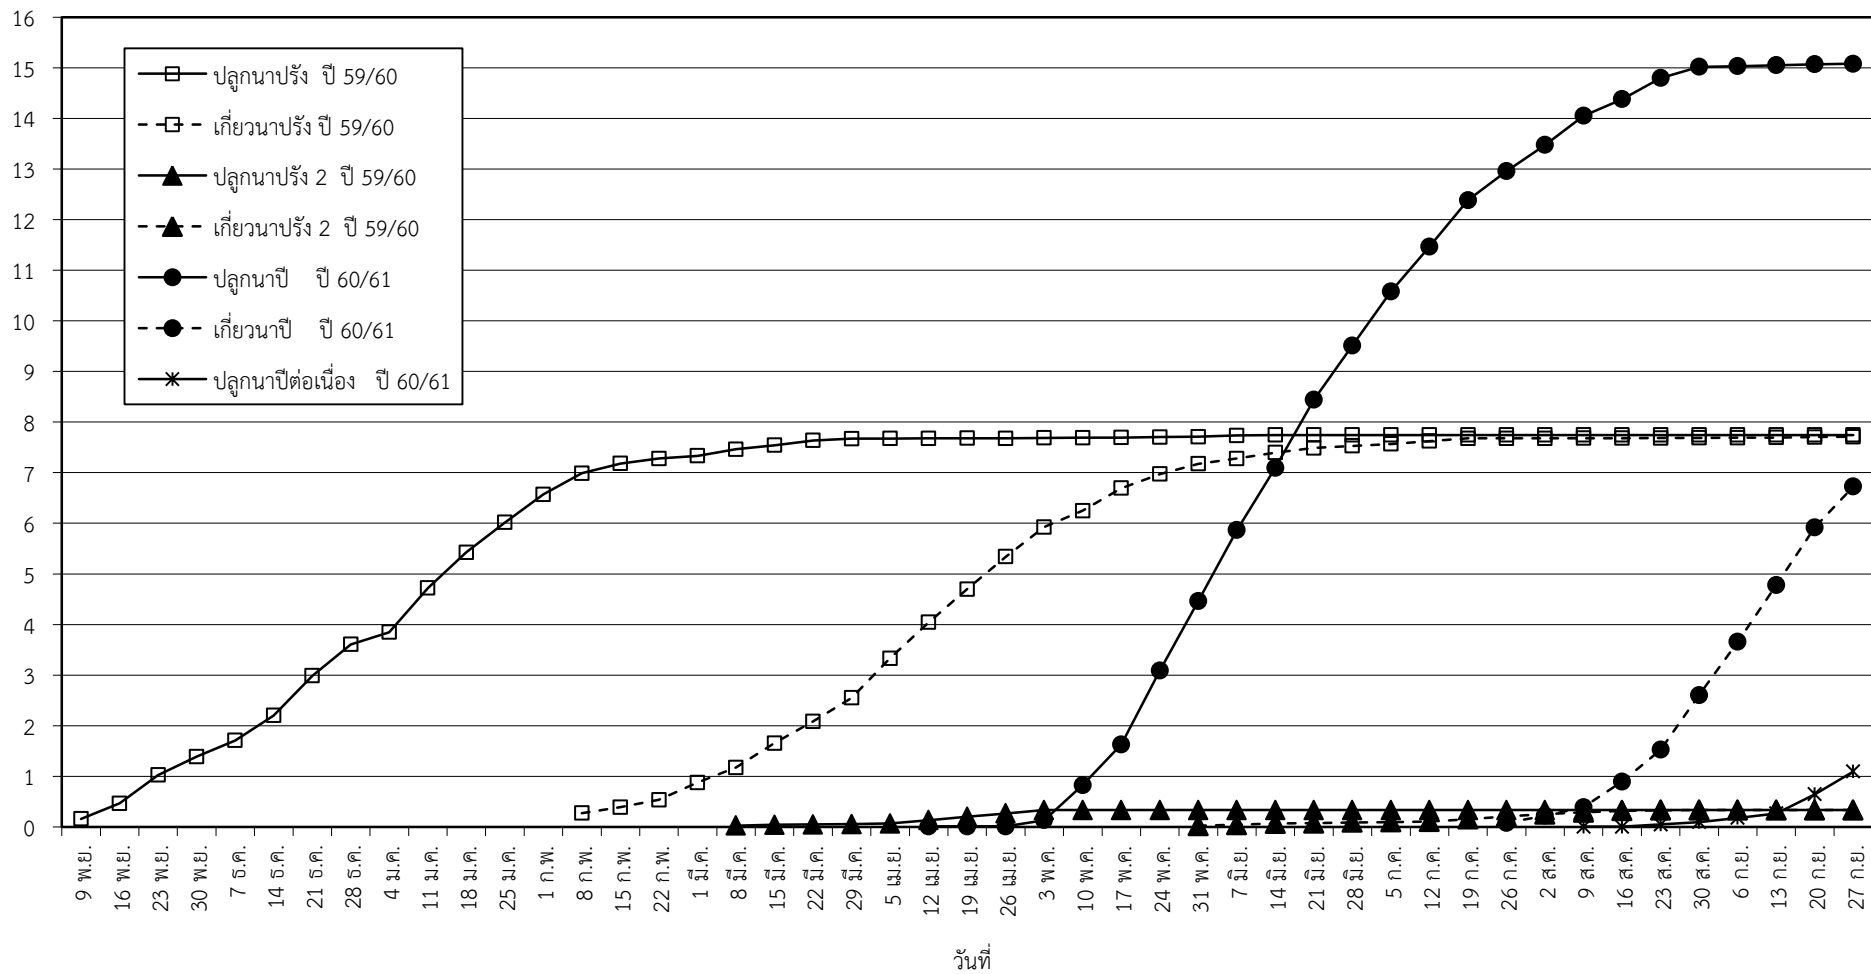

กราฟแสดง เนื้อที่ปลูก และเนื้อที่เก็บเกี่ยวข้าว ในเขตชลประทาน

ปีเพาะปลูก 2560

ณ วันที่ 27 กันยายน 2560

เนื้อที่ (ล้านไร่)

แผนภูมิแสดงเนื้อที่ปลูกสะสม และเนื้อที่เก็บเกี่ยวสะสม ของข้าว  
ในเขตชลประทาน ปีเพาะปลูก 2560  
ณ วันที่ 27 กันยายน 2560

เนื้อที่ (ล้านไร่)