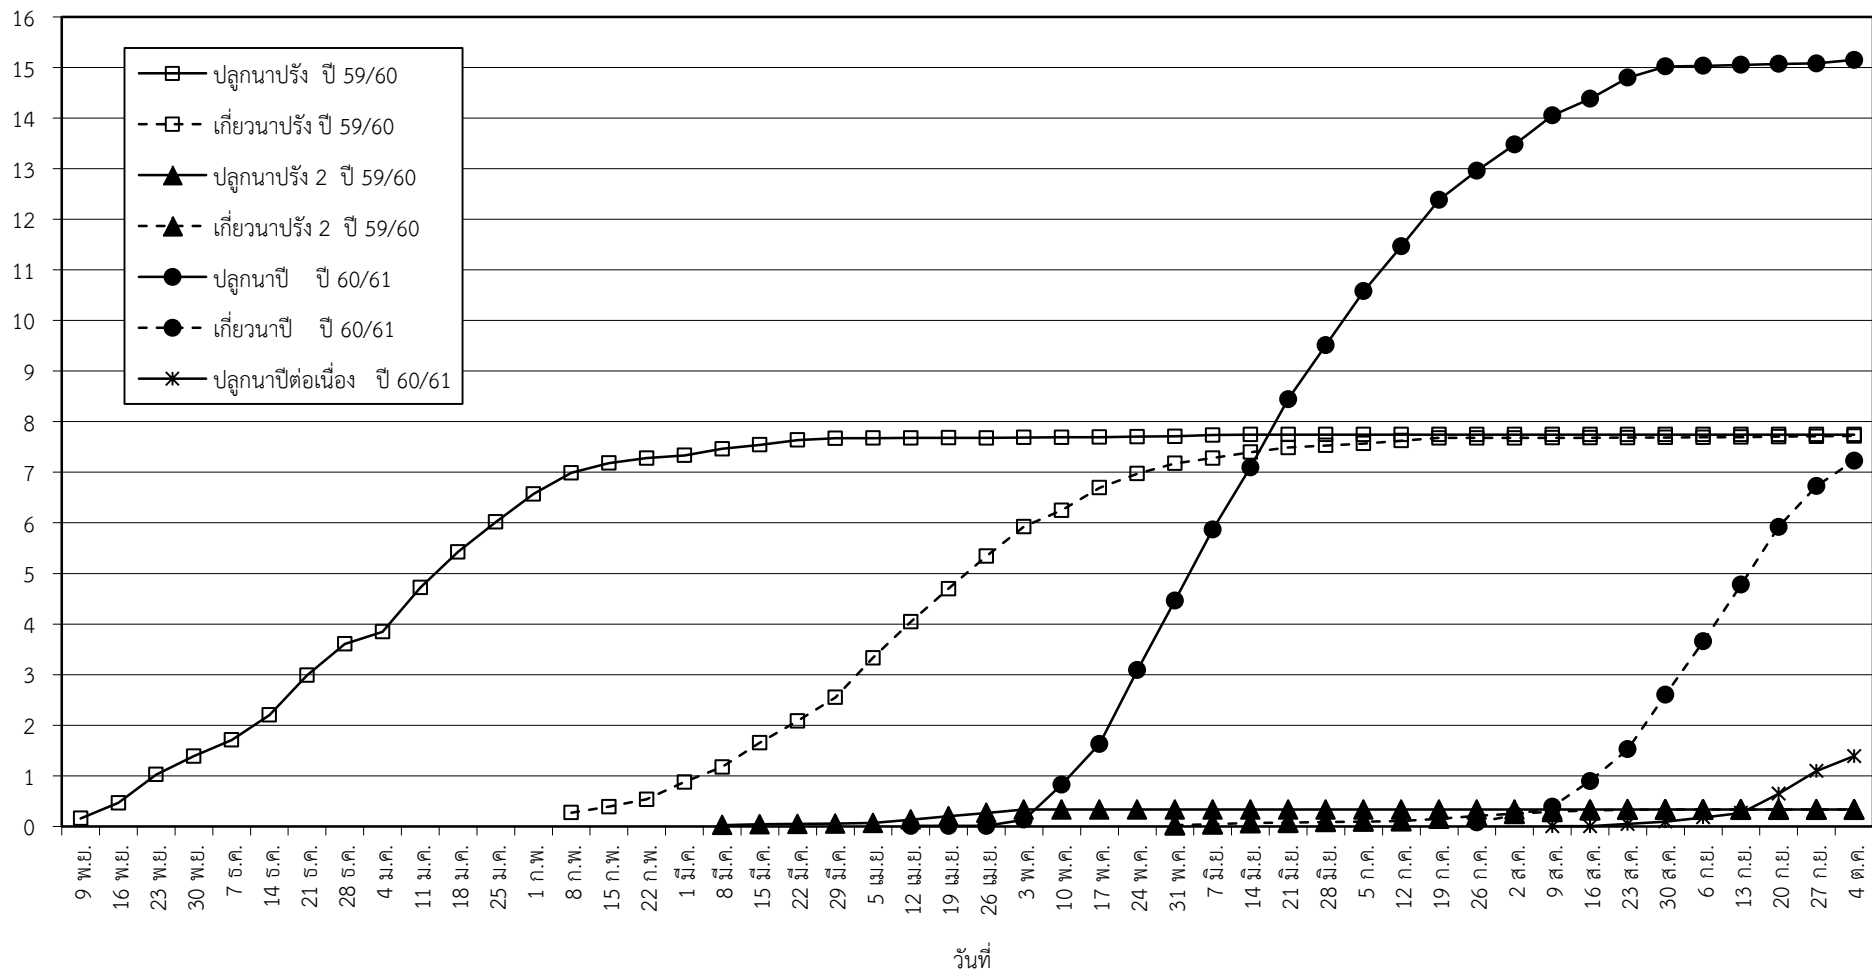

กราฟแสดง เนื้อที่ปลูก และเนื้อที่เก็บเกี่ยวข้าว ในเขตชลประทาน
ปีเพาะปลูก 2560
ณ วันที่ 4 ตุลาคม 2560

เนื้อที่ (ล้านไร่)

แผนภูมิแสดงเนื้อที่ปลูกสะสม และเนื้อที่เก็บเกี่ยวสะสม ของข้าว
ในเขตชลประทาน ปีเพาะปลูก 2560
ณ วันที่ 4 ตุลาคม 2560

เนื้อที่ (ล้านไร่)