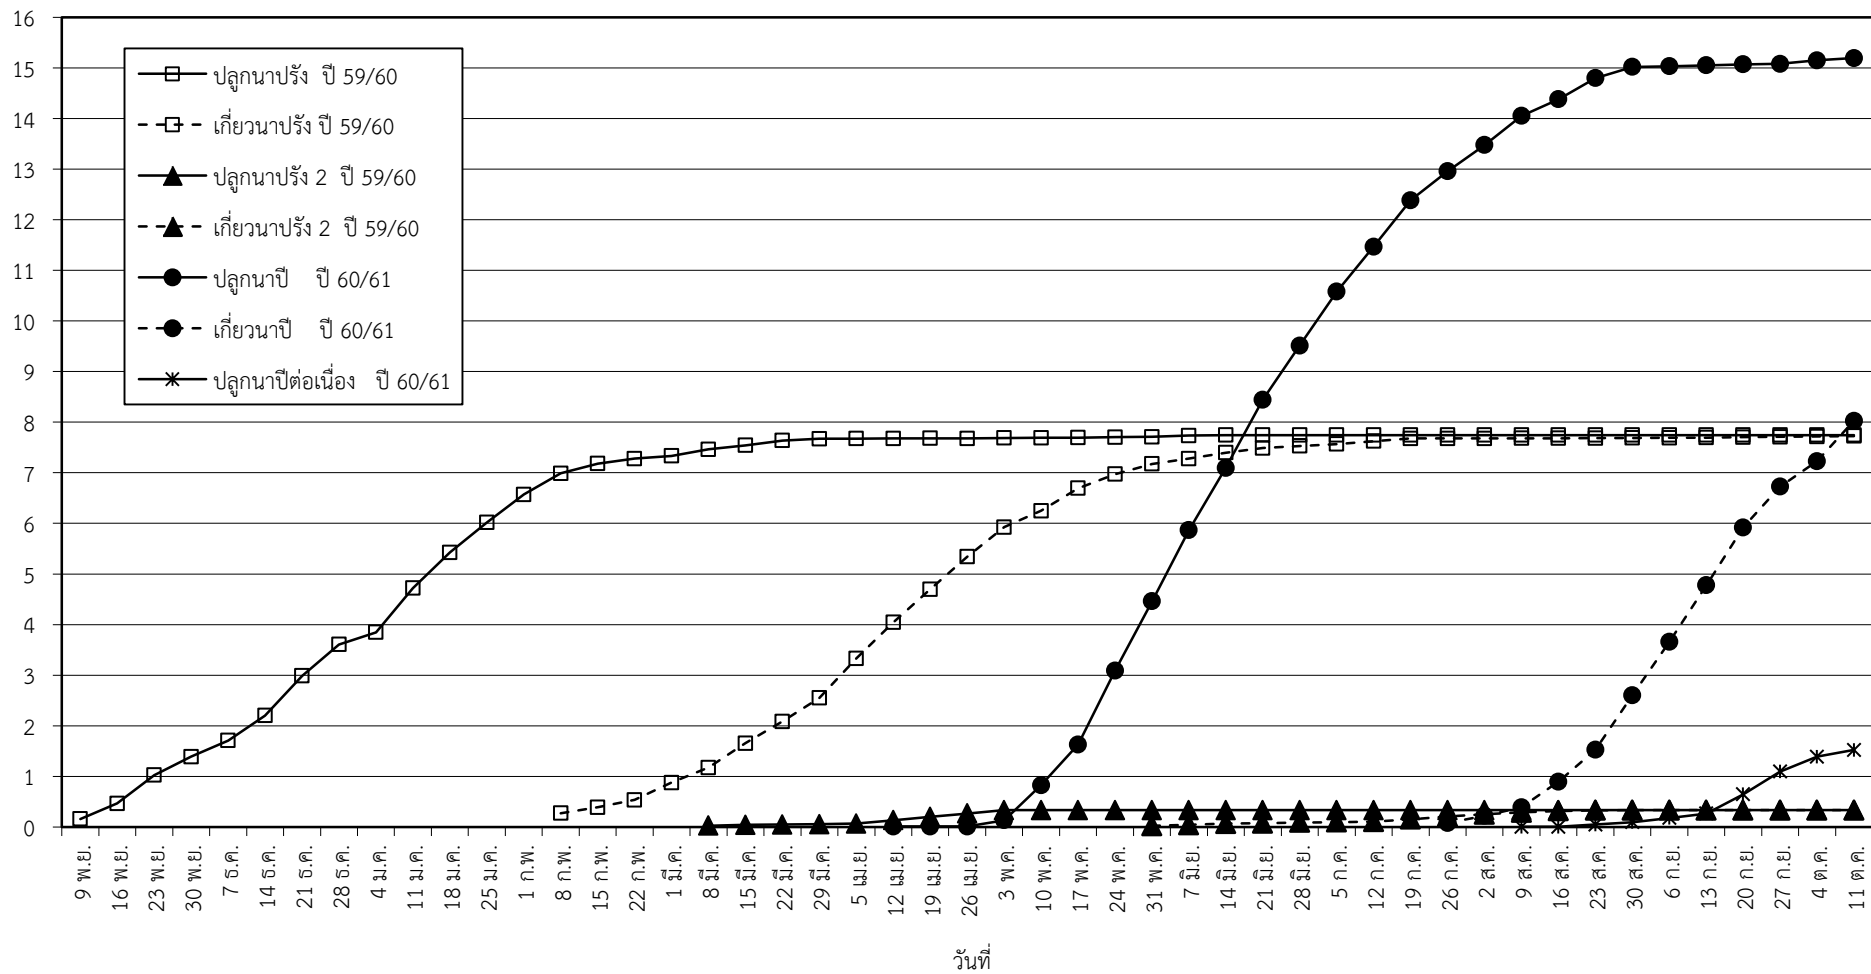

กราฟแสดง เนื้อที่ปลูก และเนื้อที่เก็บเกี่ยวข้าว ในเขตชลประทาน
ปีเพาะปลูก 2560
ณ วันที่ 11 ตุลาคม 2560

เนื้อที่ (ล้านไร่)

แผนภูมิแสดงเนื้อที่ปลูกสะสม และเนื้อที่เก็บเกี่ยวสะสม ของข้าว
ในเขตชลประทาน ปีเพาะปลูก 2560
ณ วันที่ 11 ตุลาคม 2560

เนื้อที่ (ล้านไร่)