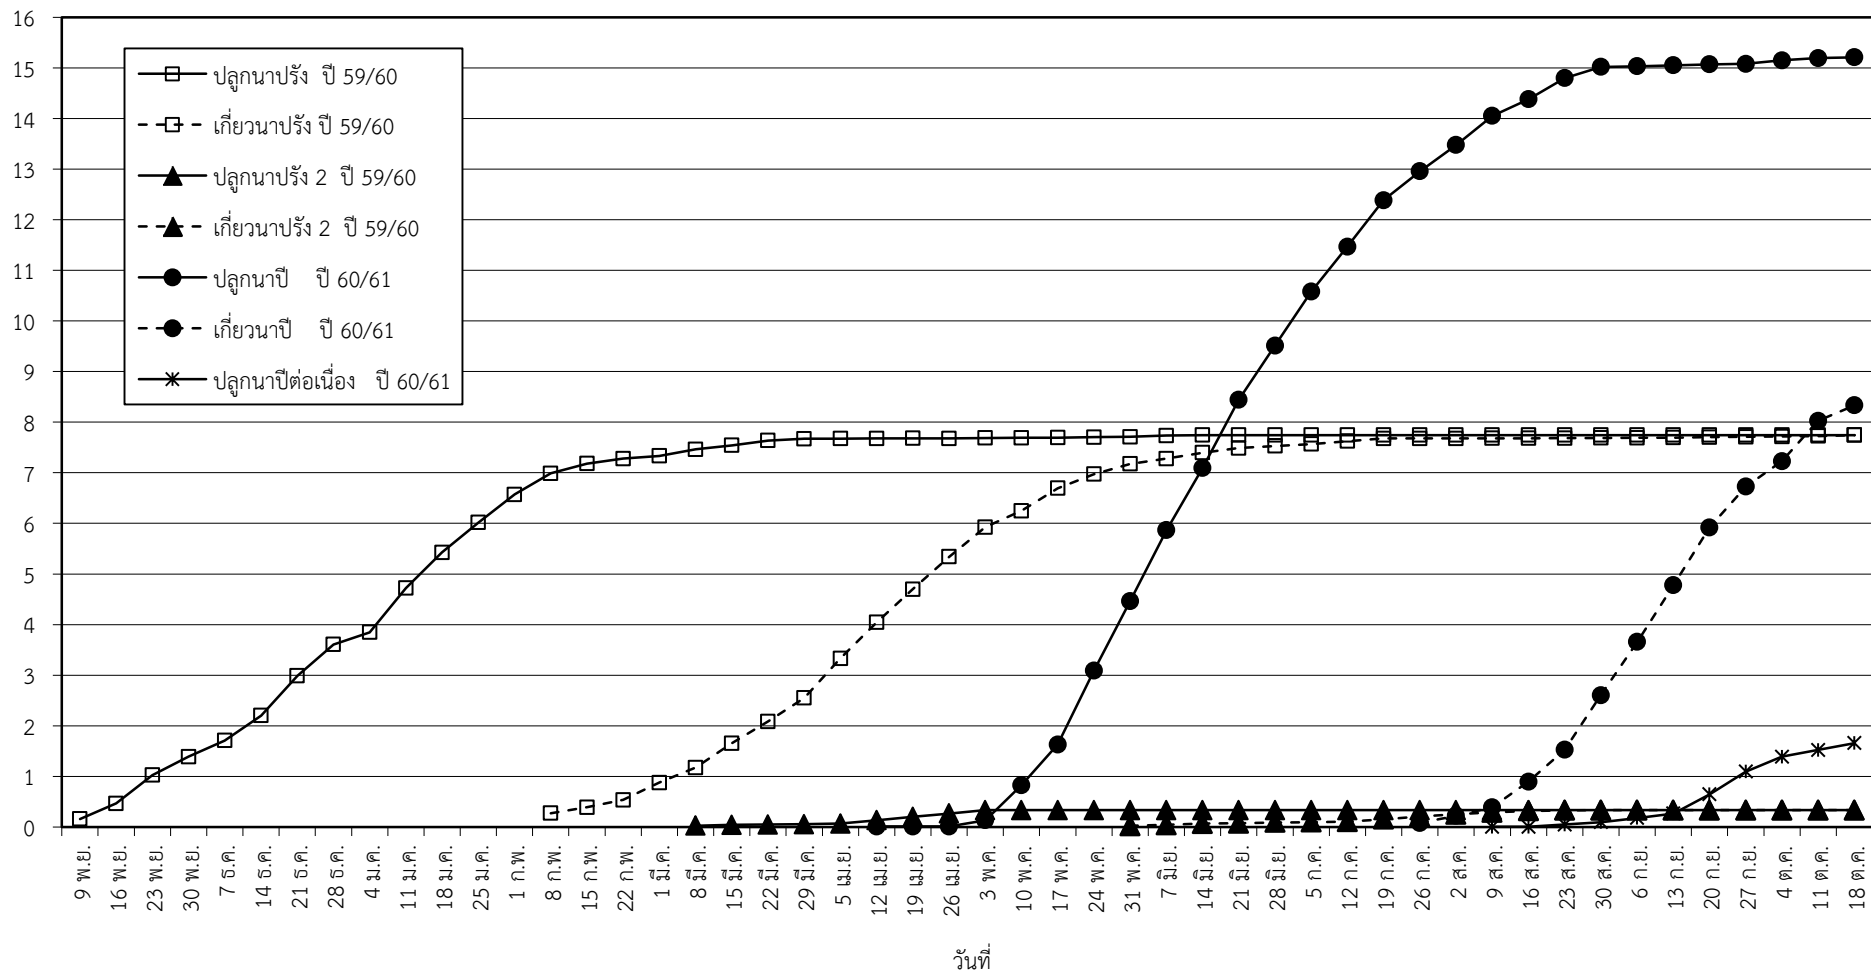

กราฟแสดง เนื้อที่ปลูก และเนื้อที่เก็บเกี่ยวข้าว ในเขตชลประทาน  
ปีเพาะปลูก 2560  
ณ วันที่ 18 ตุลาคม 2560

เนื้อที่ (ล้านไร่)

แผนภูมิแสดงเนื้อที่ปลูกสะสม และเนื้อที่เก็บเกี่ยวสะสม ของข้าว  
ในเขตชลประทาน ปีเพาะปลูก 2560  
ณ วันที่ 18 ตุลาคม 2560

เนื้อที่ (ล้านไร่)