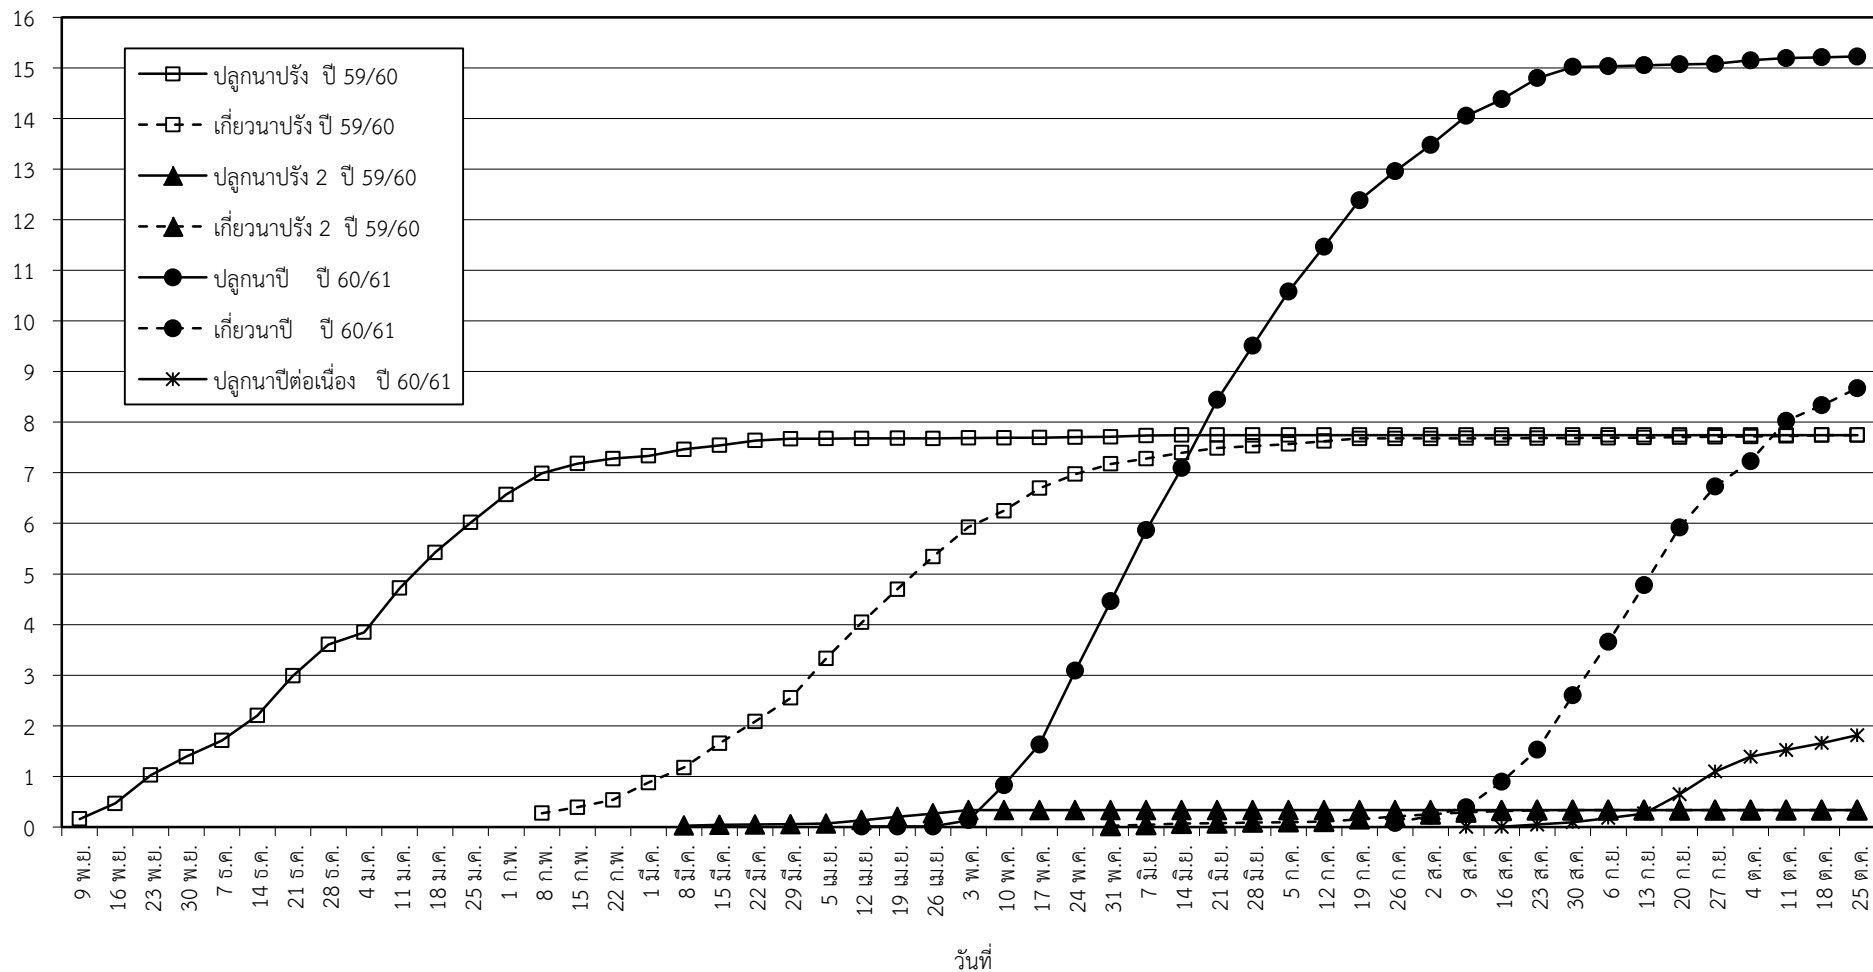

กราฟแสดง เนื้อที่ปลูก และเนื้อที่เก็บเกี่ยวข้าว ในเขตชลประทาน

ปีเพาะปลูก 2560

ณ วันที่ 25 ตุลาคม 2560

เนื้อที่ (ล้านไร่)

แผนภูมิแสดงเนื้อที่ปลูกสะสม และเนื้อที่เก็บเกี่ยวสะสม ของข้าว
ในเขตชลประทาน ปีเพาะปลูก 2560
ณ วันที่ 25 ตุลาคม 2560

เนื้อที่ (ล้านไร่)