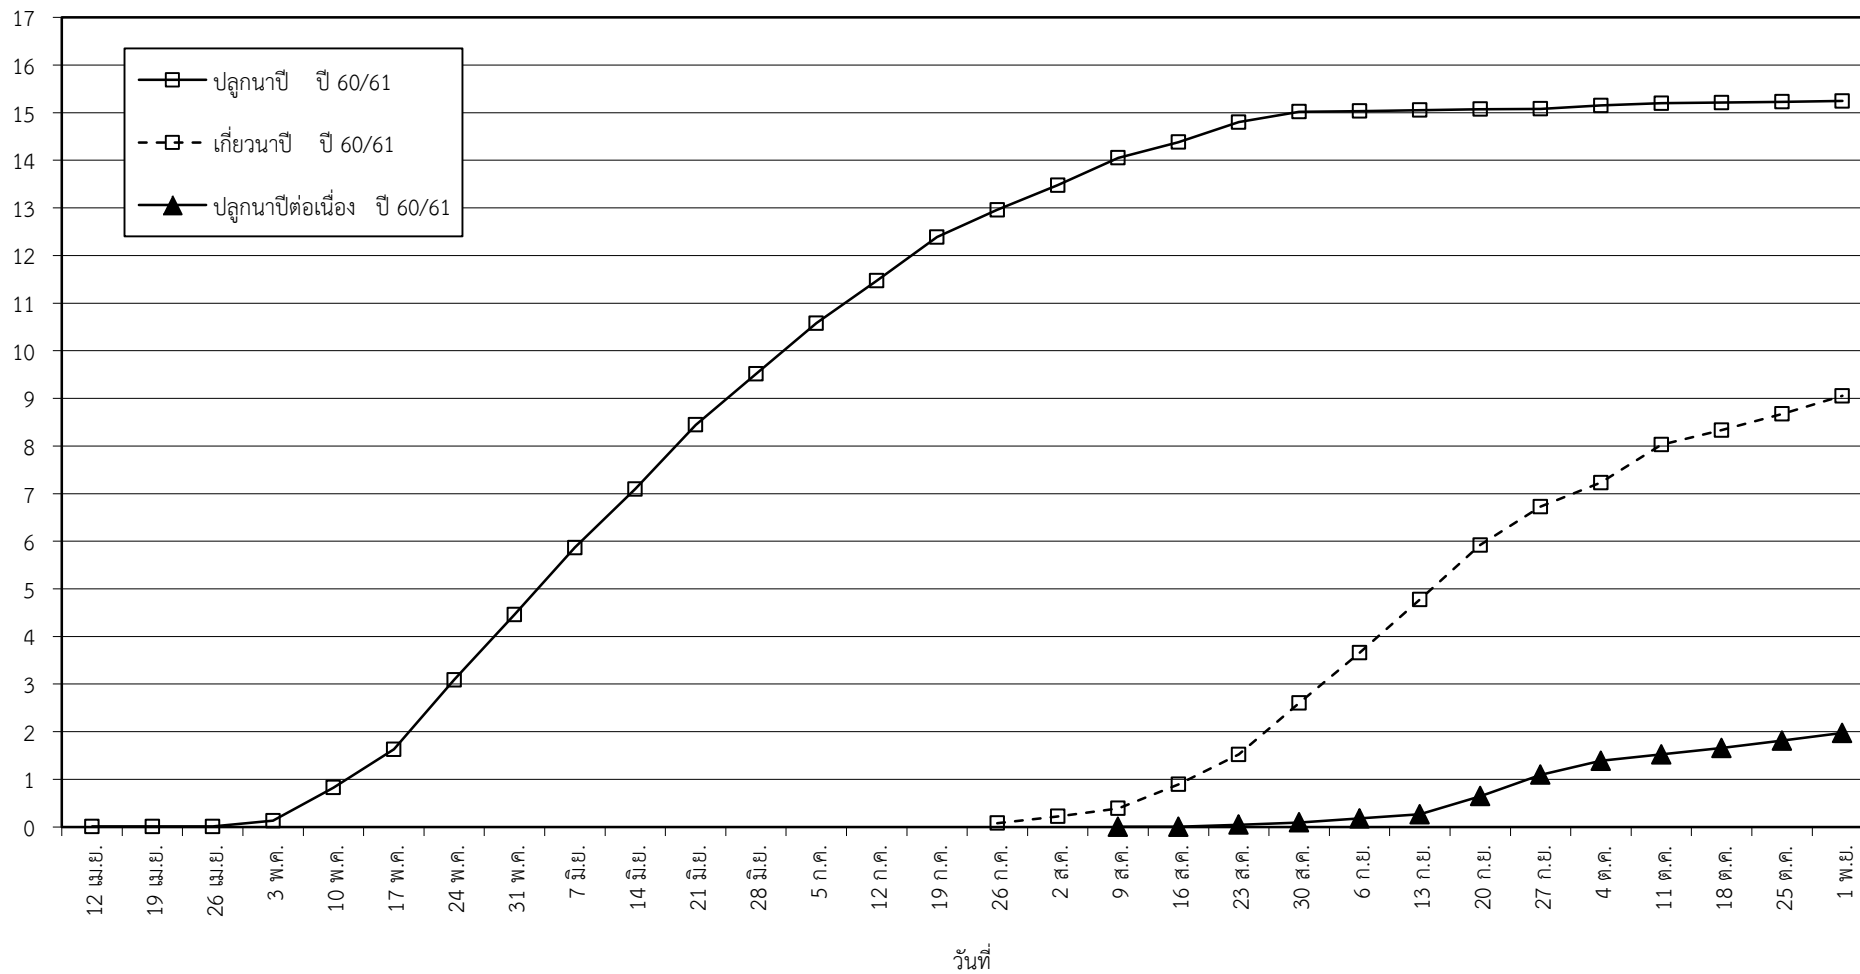

กราฟแสดง เนื้อที่ปลูก และเนื้อที่เก็บเกี่ยวข้าว ในเขตชลประทาน
ปีเพาะปลูก 2560
ณ วันที่ 1 พฤศจิกายน 2560

เนื้อที่ (ล้านไร่)

แผนภูมิแสดงเนื้อที่ปลูกสะสม และเนื้อที่เก็บเกี่ยวสะสม ของข้าว
ในเขตชลประทาน ปีเพาะปลูก 2560
ณ วันที่ 1 พฤศจิกายน 2560