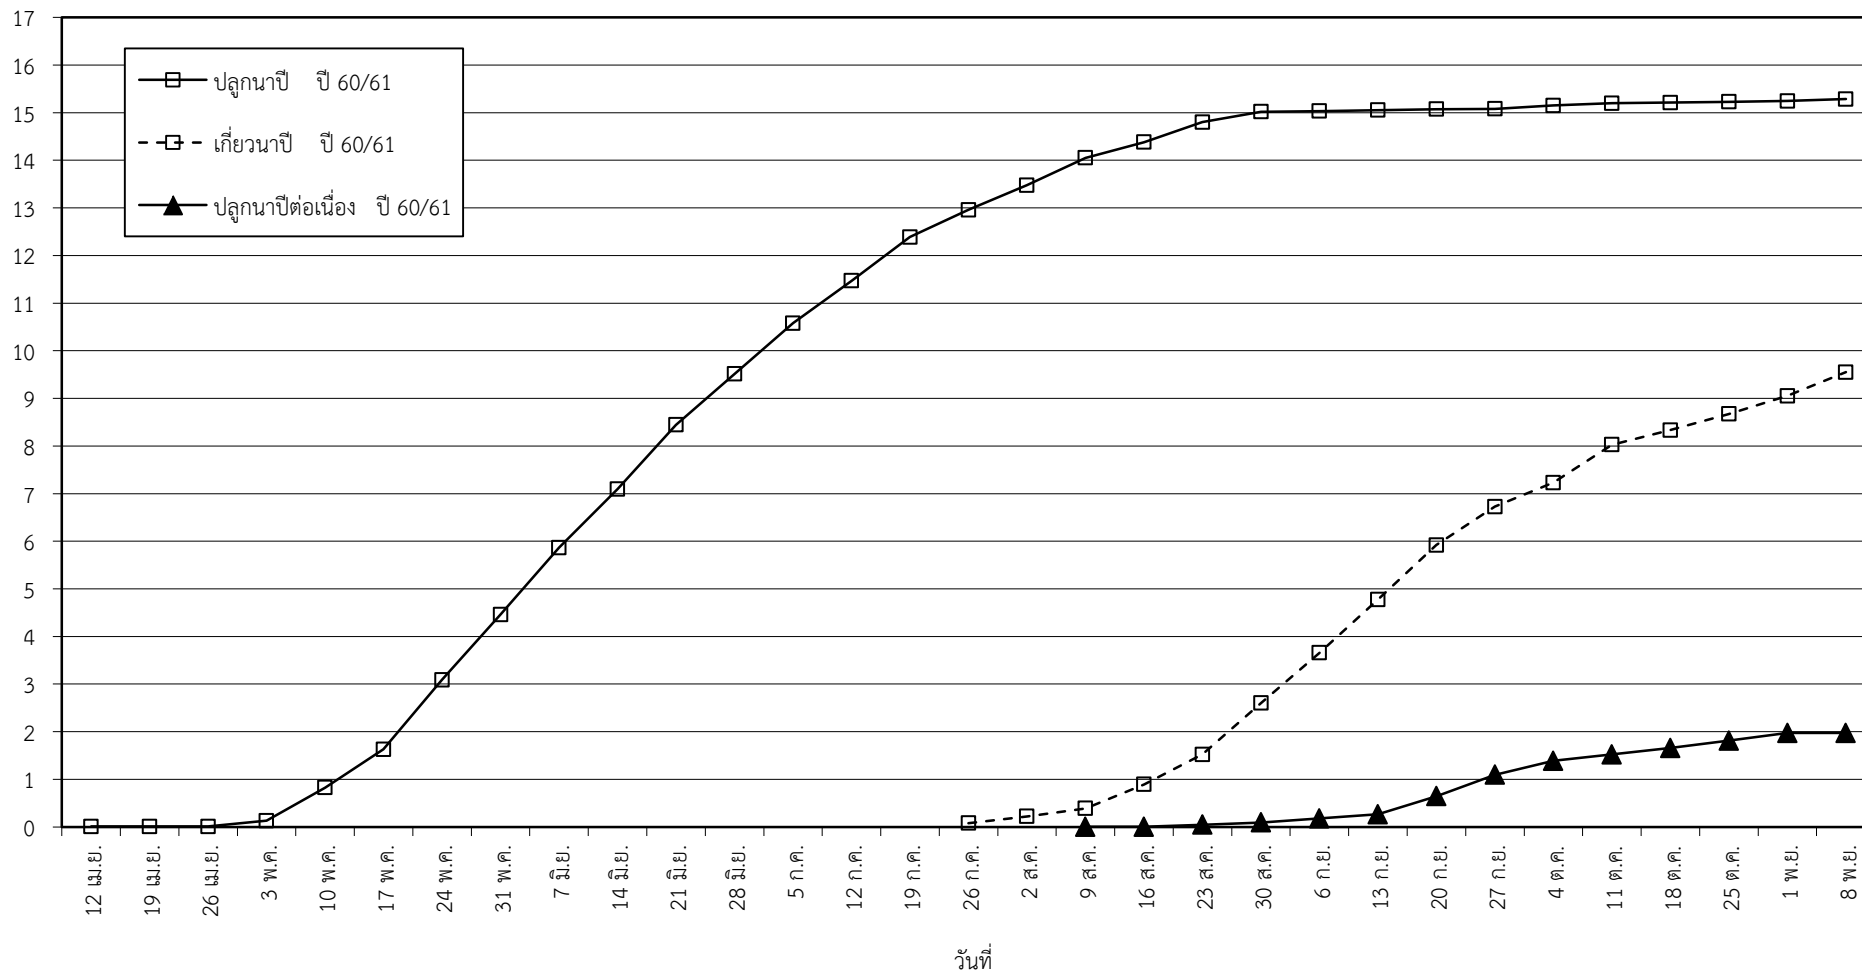

กราฟแสดง เนื้อที่ปลูก และเนื้อที่เก็บเกี่ยวข้าว ในเขตชลประทาน
ปีเพาะปลูก 2560
ณ วันที่ 8 พฤศจิกายน 2560

เนื้อที่ (ล้านไร่)

แผนภูมิแสดงเนื้อที่ปลูกสะสม และเนื้อที่เก็บเกี่ยวสะสม ของข้าว
ในเขตชลประทาน ปีเพาะปลูก 2560
ณ วันที่ 8 พฤศจิกายน 2560