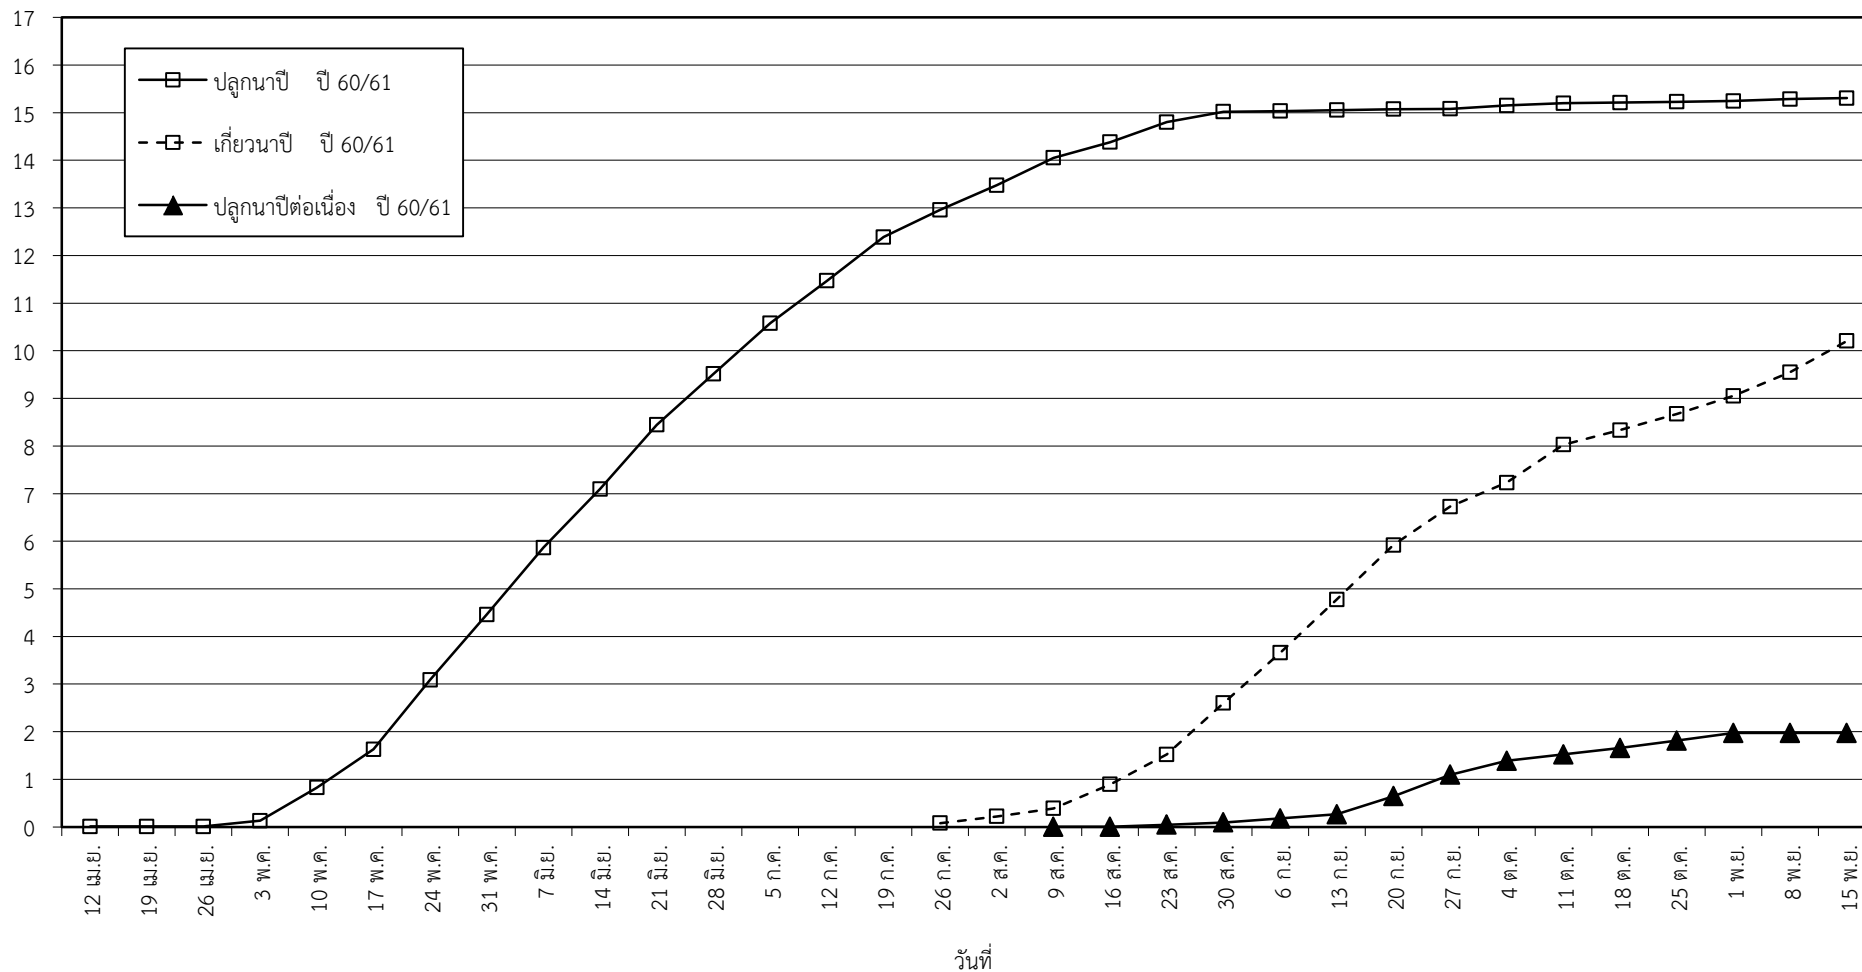

กราฟแสดง เนื้อที่ปลูก และเนื้อที่เก็บเกี่ยวข้าว ในเขตชลประทาน
ปีเพาะปลูก 2560
ณ วันที่ 15 พฤศจิกายน 2560

เนื้อที่ (ล้านไร่)

แผนภูมิแสดงเนื้อที่ปลูกสะสม และเนื้อที่เก็บเกี่ยวสะสม ของข้าว
ในเขตชลประทาน ปีเพาะปลูก 2560
ณ วันที่ 15 พฤศจิกายน 2560