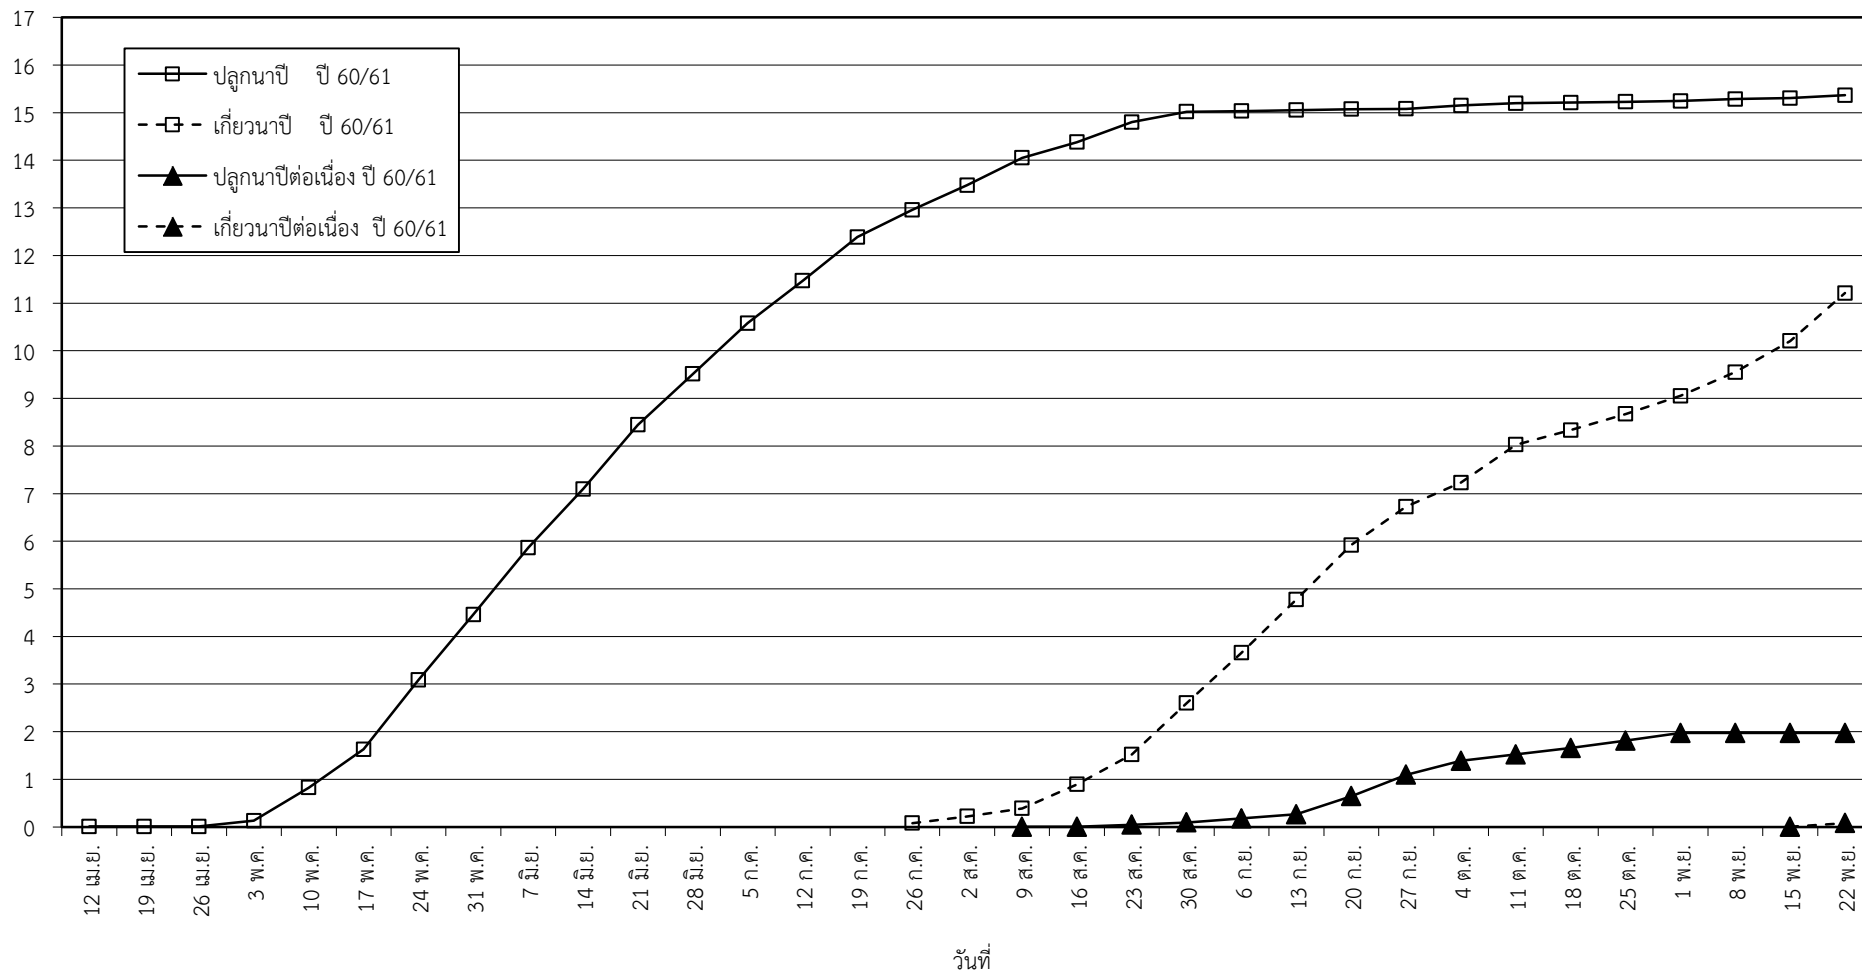

กราฟแสดง เนื้อที่ปลูก และเนื้อที่เก็บเกี่ยวข้าว ในเขตชลประทาน
ปีเพาะปลูก 2560
ณ วันที่ 22 พฤศจิกายน 2560

เนื้อที่ (ล้านไร่)

แผนภูมิแสดงเนื้อที่ปลูกสะสม และเนื้อที่เก็บเกี่ยวสะสม ของข้าว
ในเขตชลประทาน ปีเพาะปลูก 2560
ณ วันที่ 22 พฤศจิกายน 2560