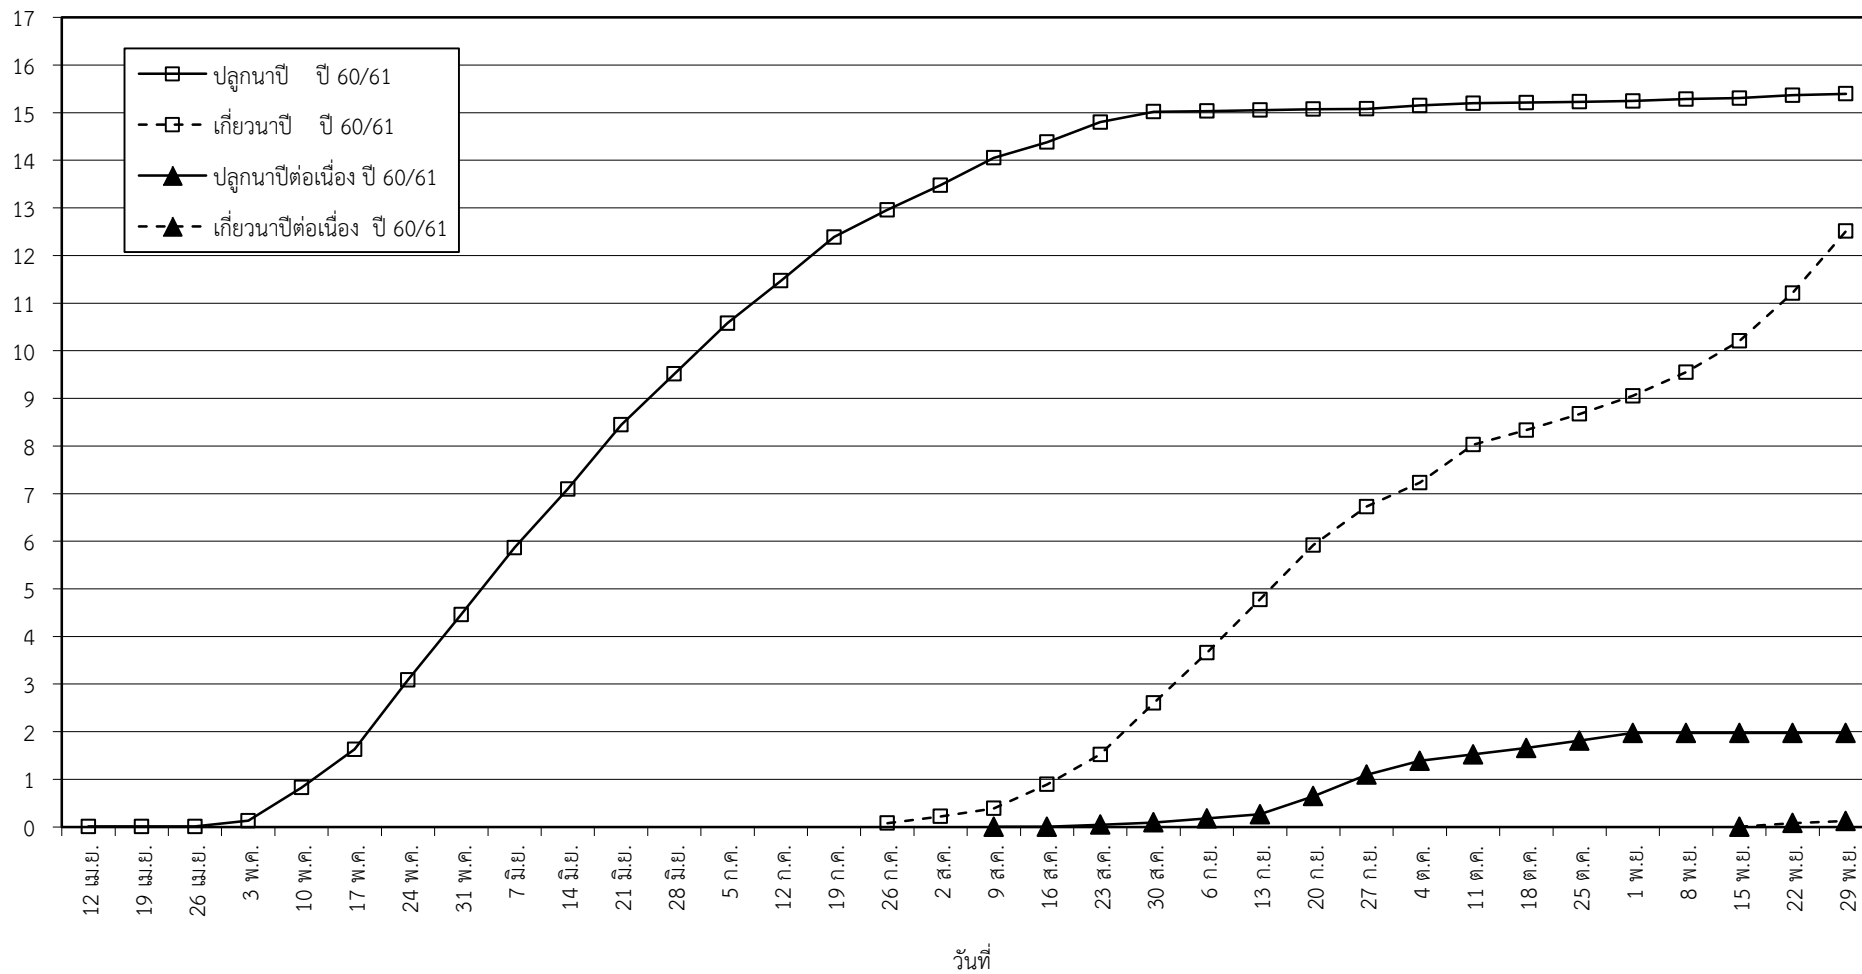

กราฟแสดง เนื้อที่ปลูก และเนื้อที่เก็บเกี่ยวข้าว ในเขตชลประทาน

ปีเพาะปลูก 2560

ณ วันที่ 29 พฤศจิกายน 2560

เนื้อที่ (ล้านไร่)

แผนภูมิแสดงเนื้อที่ปลูกสะสม และเนื้อที่เก็บเกี่ยวสะสม ของข้าว
ในเขตชลประทาน ปีเพาะปลูก 2560
ณ วันที่ 29 พฤศจิกายน 2560