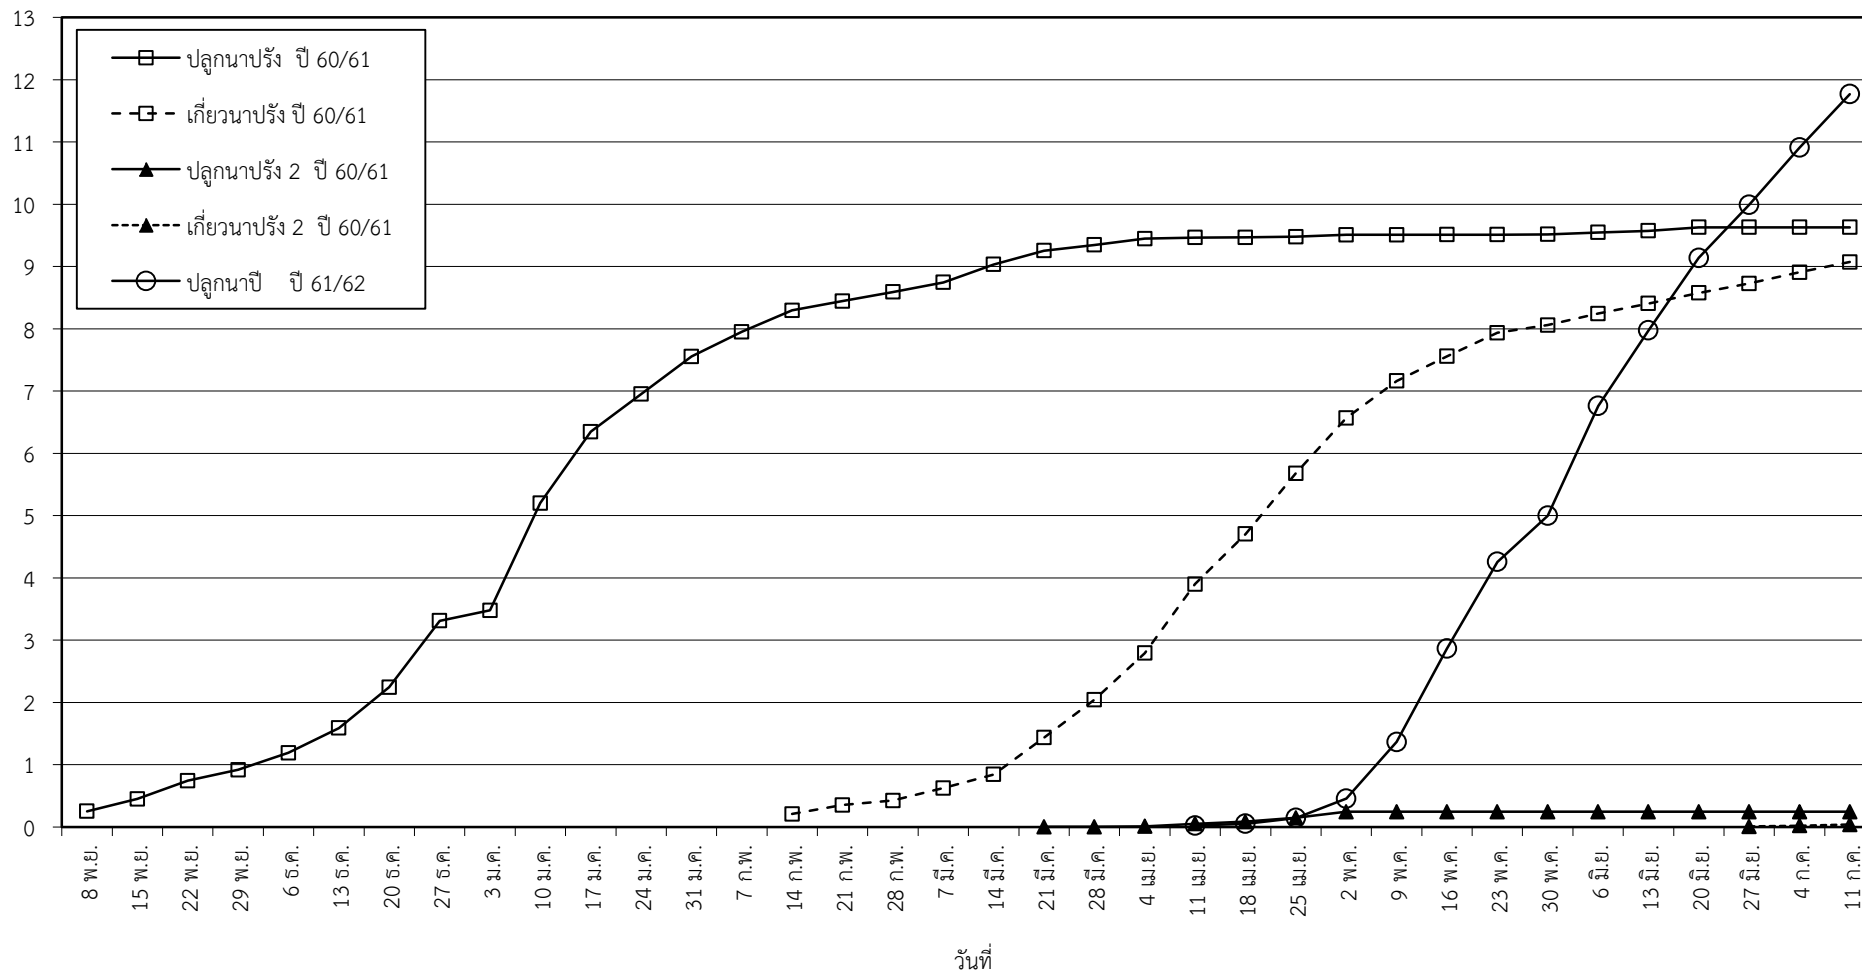

กราฟแสดง เนื้อที่ปลูก และเนื้อที่เก็บเกี่ยวข้าว ในเขตชลประทาน  
ปีเพาะปลูก 2561  
ณ วันที่ 11 กรกฎาคม 2561

เนื้อที่ (ล้านไร่)

แผนภูมิแสดงเนื้อที่ปลูกสะสม และเนื้อที่เก็บเกี่ยวสะสม ของข้าว  
ในเขตชลประทาน ปีเพาะปลูก 2561  
ณ วันที่ 11 กรกฎาคม 2561

เนื้อที่ (ล้านไร่)