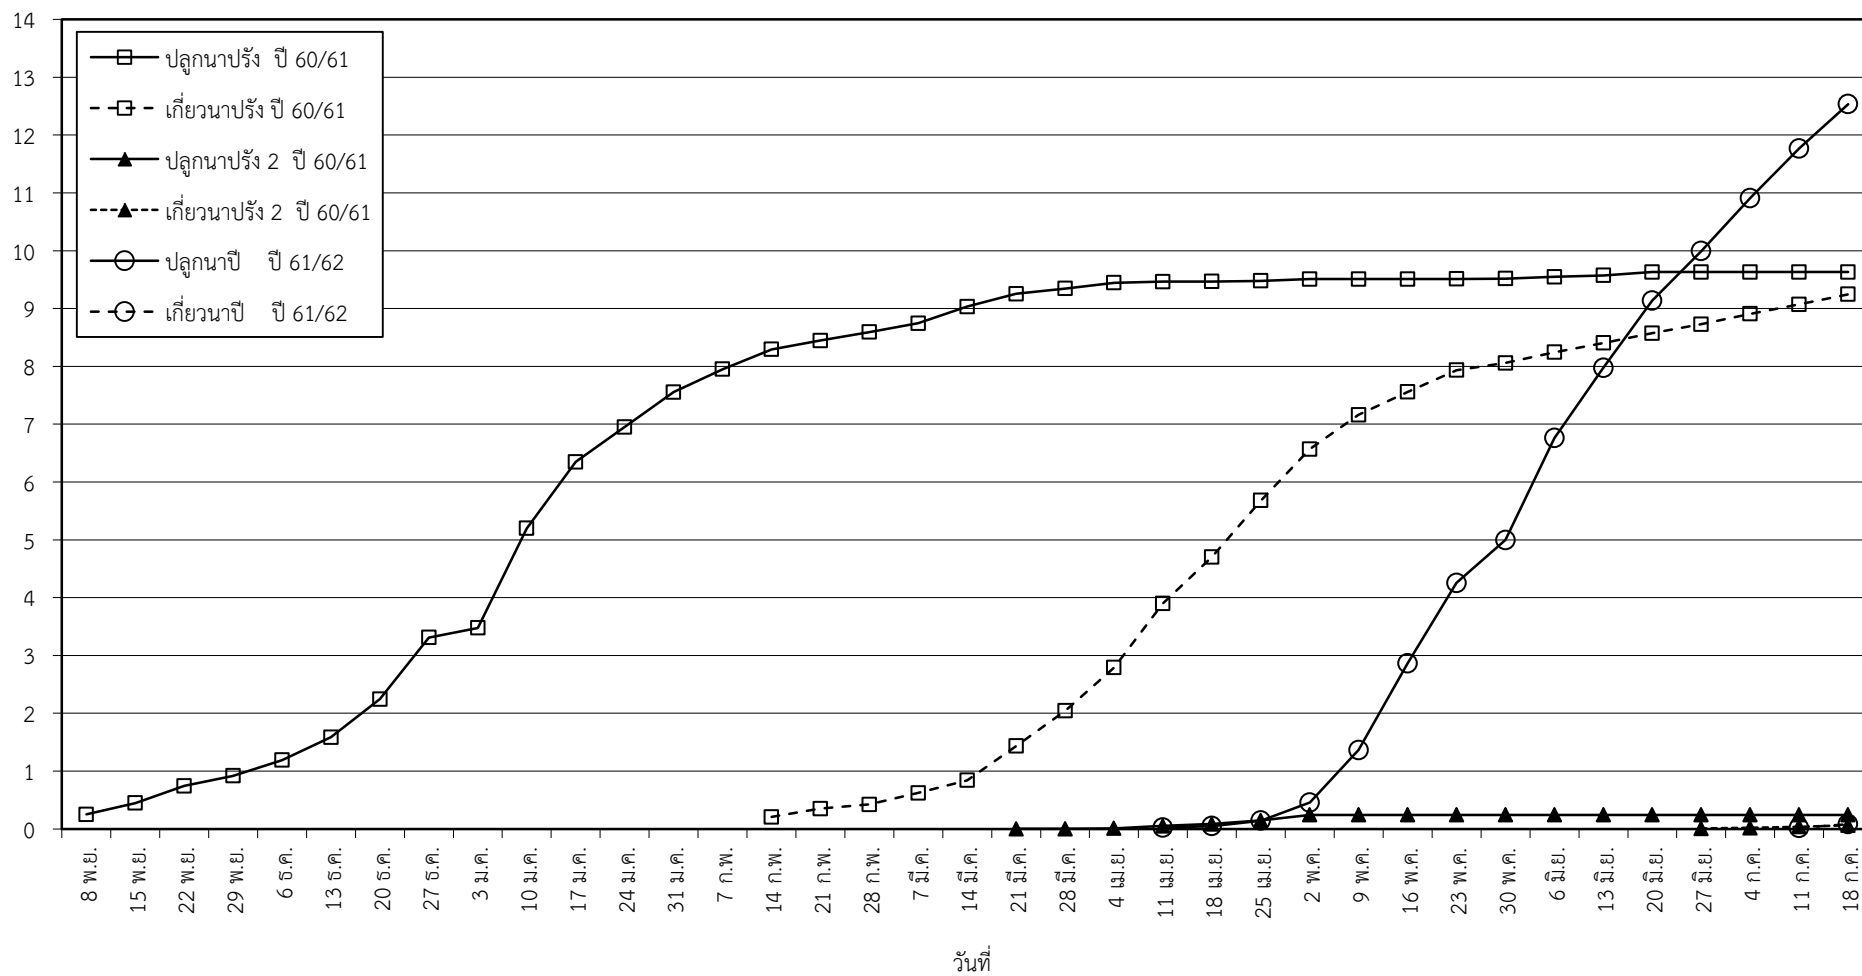

กราฟแสดง เนื้อที่ปลูก และเนื้อที่เก็บเกี่ยวข้าว ในเขตชลประทาน  
ปีเพาะปลูก 2561  
ณ วันที่ 18 กรกฎาคม 2561

เนื้อที่ (ล้านไร่)

แผนภูมิแสดงเนื้อที่ปลูกสะสม และเนื้อที่เก็บเกี่ยวสะสม ของข้าว  
ในเขตชลประทาน ปีเพาะปลูก 2561  
ณ วันที่ 18 กรกฎาคม 2561

เนื้อที่ (ล้านไร่)