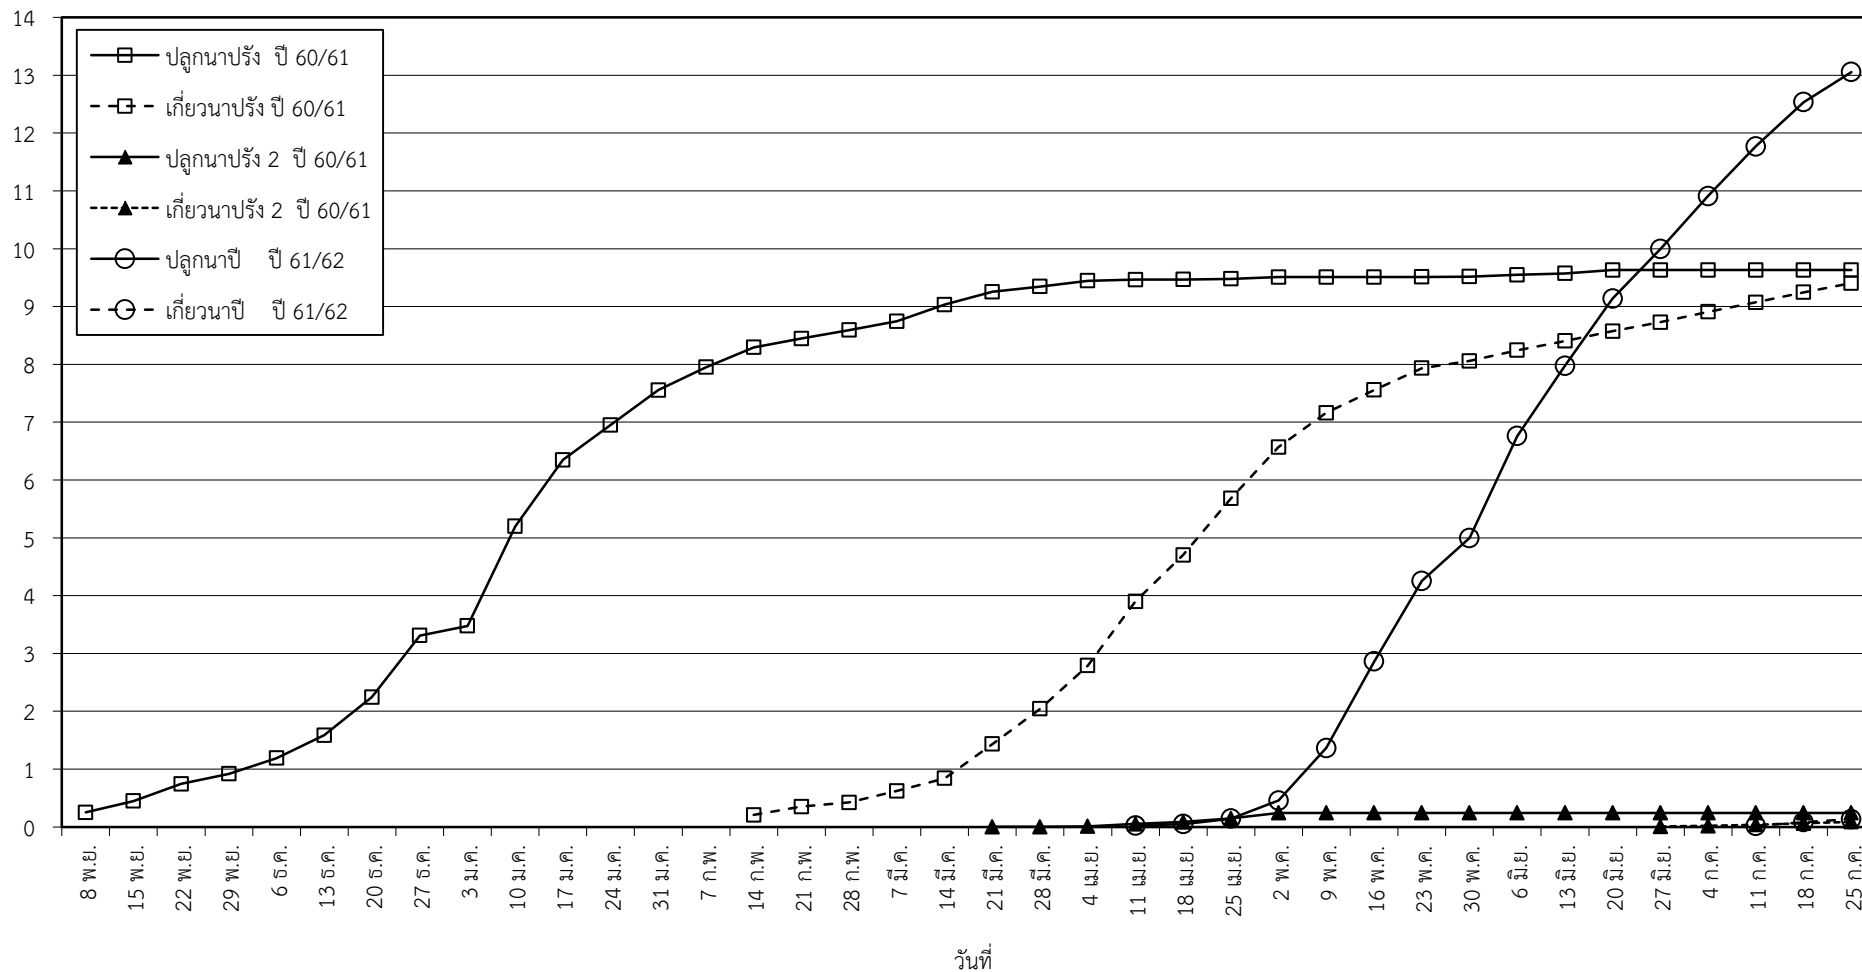

กราฟแสดง เนื้อที่ปลูก และเนื้อที่เก็บเกี่ยวข้าว ในเขตชลประทาน
ปีเพาะปลูก 2561
ณ วันที่ 25 กรกฎาคม 2561

เนื้อที่ (ล้านไร่)

แผนภูมิแสดงเนื้อที่ปลูกสะสม และเนื้อที่เก็บเกี่ยวสะสม ของข้าว
ในเขตชลประทาน ปีเพาะปลูก 2561
ณ วันที่ 25 กรกฎาคม 2561

เนื้อที่ (ล้านไร่)