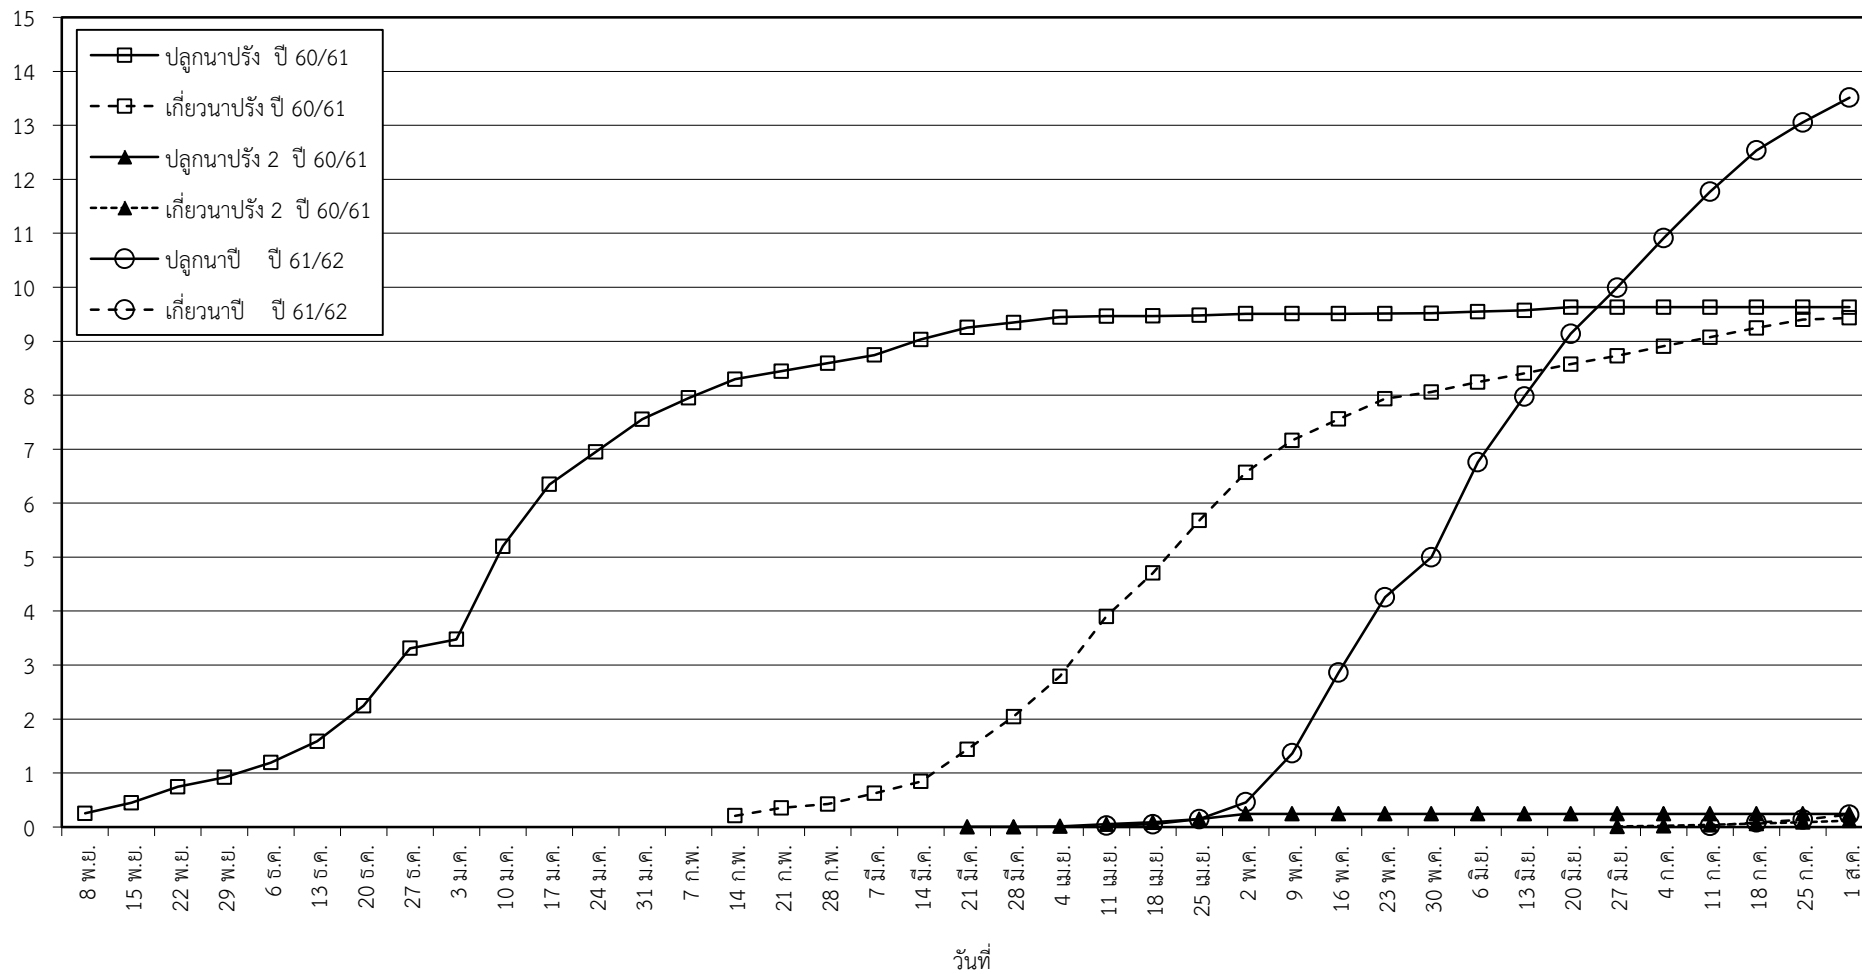

กราฟแสดง เนื้อที่ปลูก และเนื้อที่เก็บเกี่ยวข้าว ในเขตชลประทาน

ปีเพาะปลูก 2561

ณ วันที่ 1 สิงหาคม 2561

เนื้อที่ (ล้านไร่)

แผนภูมิแสดงเนื้อที่ปลูกสะสม และเนื้อที่เก็บเกี่ยวสะสม ของข้าว  
ในเขตชลประทาน ปีเพาะปลูก 2561  
ณ วันที่ 1 สิงหาคม 2561

เนื้อที่ (ล้านไร่)