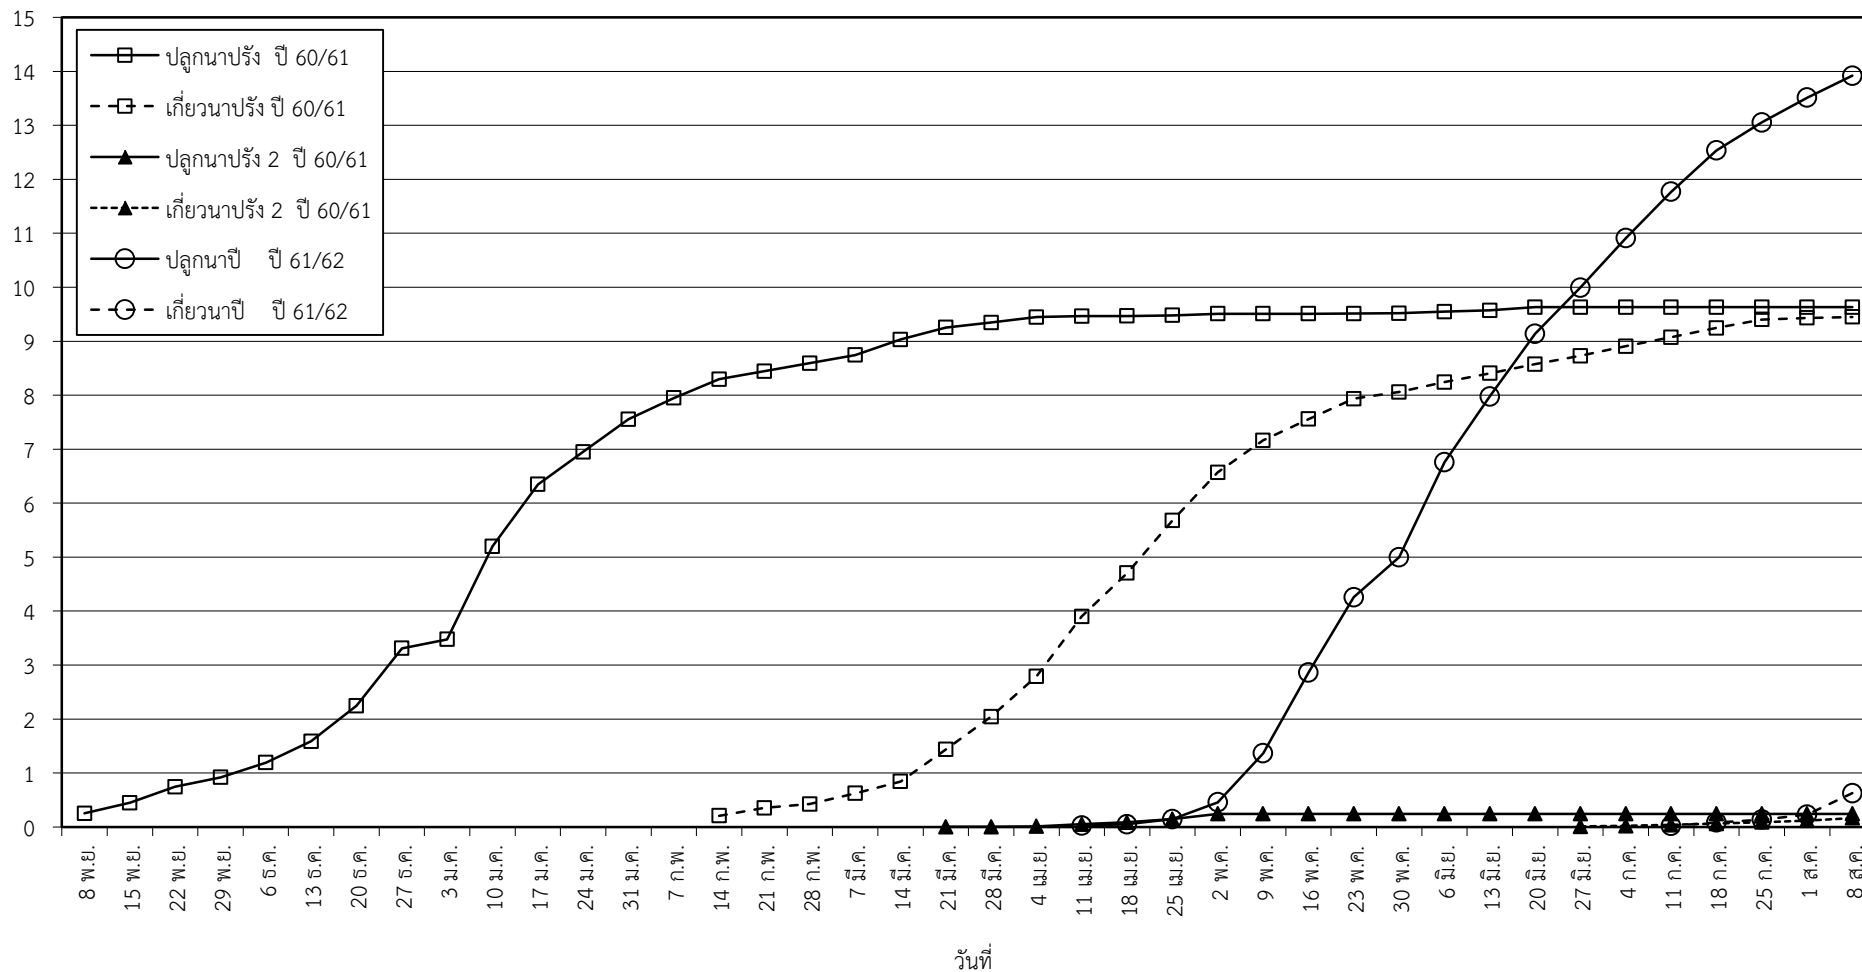

กราฟแสดง เนื้อที่ปลูก และเนื้อที่เก็บเกี่ยวข้าว ในเขตชลประทาน

ปีเพาะปลูก 2561

ณ วันที่ 8 สิงหาคม 2561

เนื้อที่ (ล้านไร่)

แผนภูมิแสดงเนื้อที่ปลูกสะสม และเนื้อที่เก็บเกี่ยวสะสม ของข้าว
ในเขตชลประทาน ปีเพาะปลูก 2561
ณ วันที่ 8 สิงหาคม 2561

เนื้อที่ (ล้านไร่)