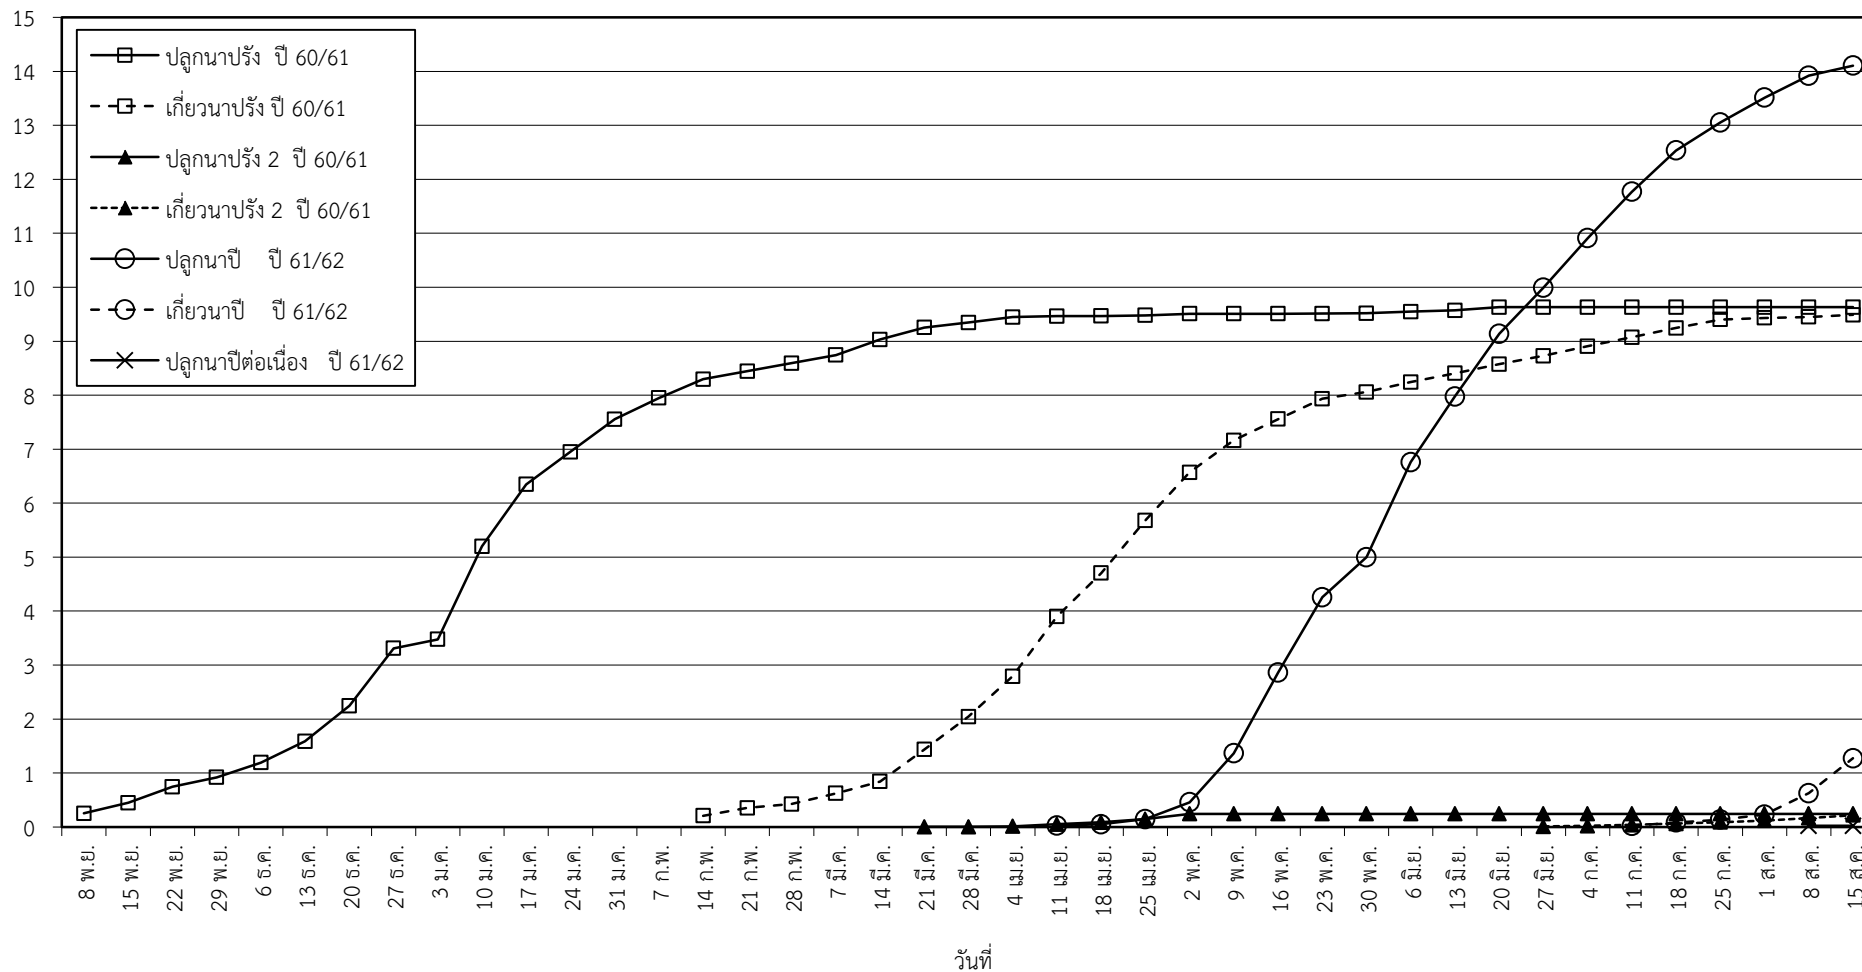

กราฟแสดง เนื้อที่ปลูก และเนื้อที่เก็บเกี่ยวข้าว ในเขตชลประทาน

ปีเพาะปลูก 2561

ณ วันที่ 15 สิงหาคม 2561

เนื้อที่ (ล้านไร่)

แผนภูมิแสดงเนื้อที่ปลูกสะสม และเนื้อที่เก็บเกี่ยวสะสม ของข้าว  
ในเขตชลประทาน ปีเพาะปลูก 2561  
ณ วันที่ 15 สิงหาคม 2561

เนื้อที่ (ล้านไร่)