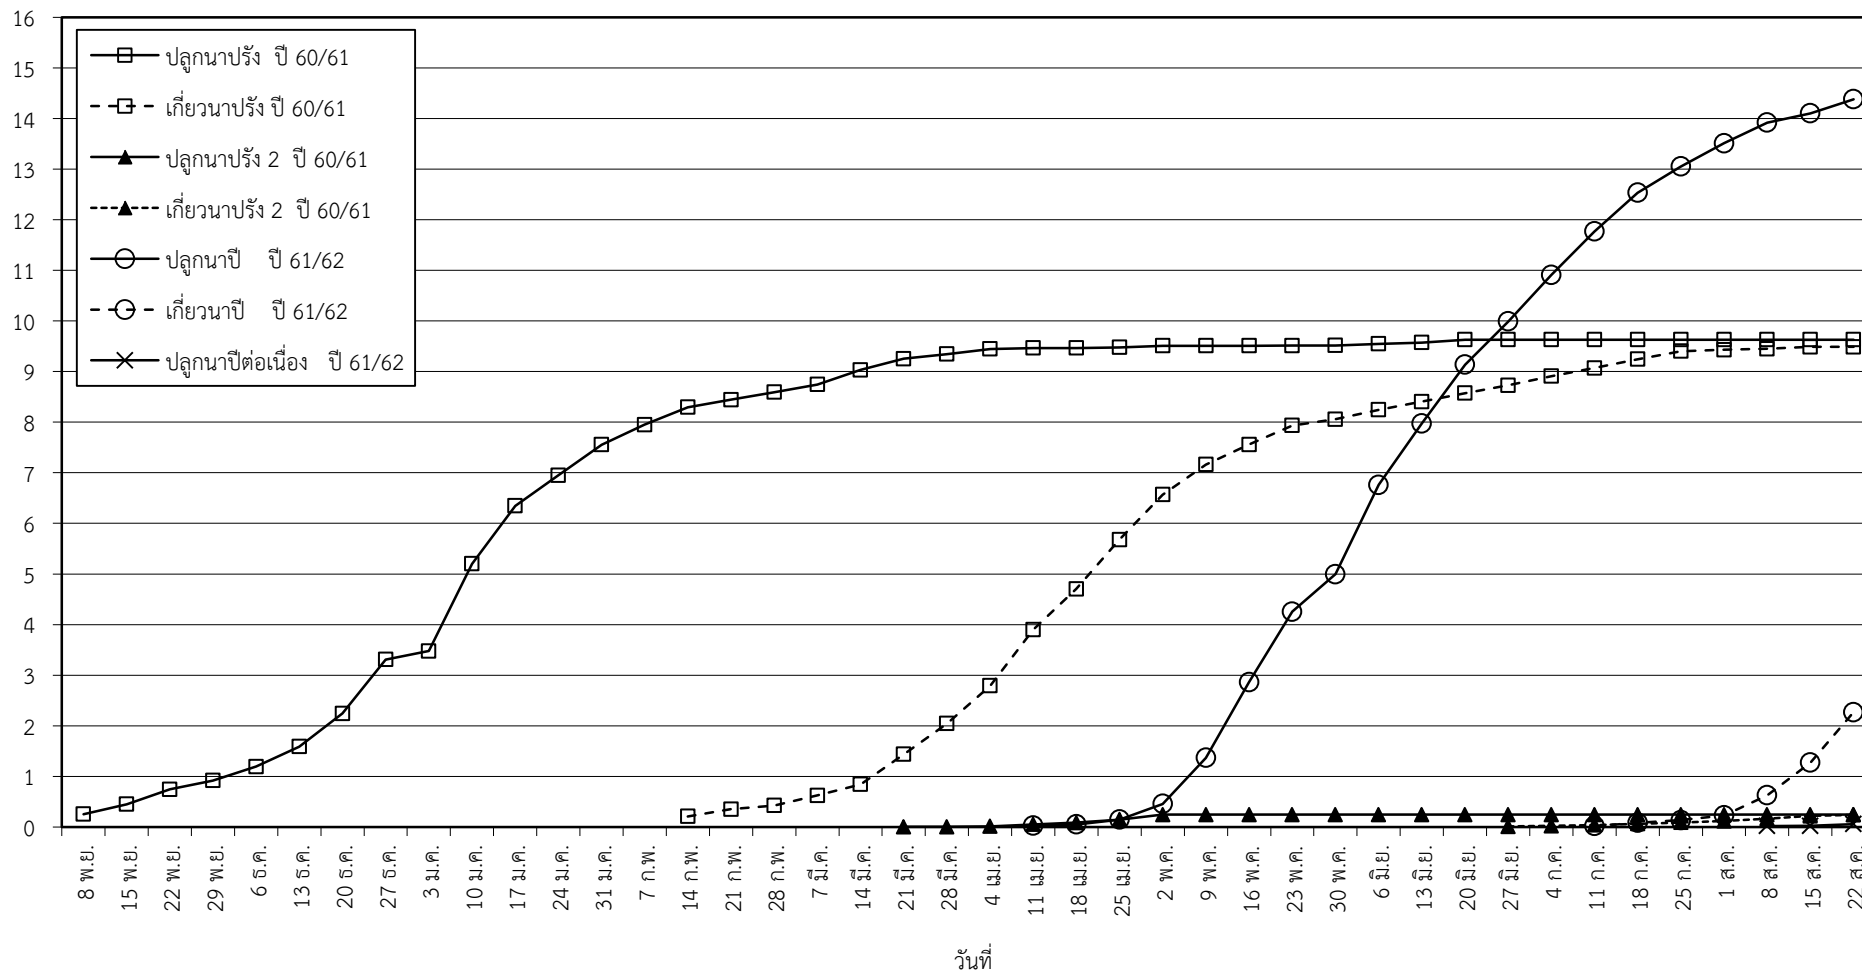

กราฟแสดง เนื้อที่ปลูก และเนื้อที่เก็บเกี่ยวข้าว ในเขตชลประทาน

ปีเพาะปลูก 2561

ณ วันที่ 22 สิงหาคม 2561

เนื้อที่ (ล้านไร่)

แผนภูมิแสดงเนื้อที่ปลูกสะสม และเนื้อที่เก็บเกี่ยวสะสม ของข้าว  
ในเขตชลประทาน ปีเพาะปลูก 2561  
ณ วันที่ 22 สิงหาคม 2561

เนื้อที่ (ล้านไร่)