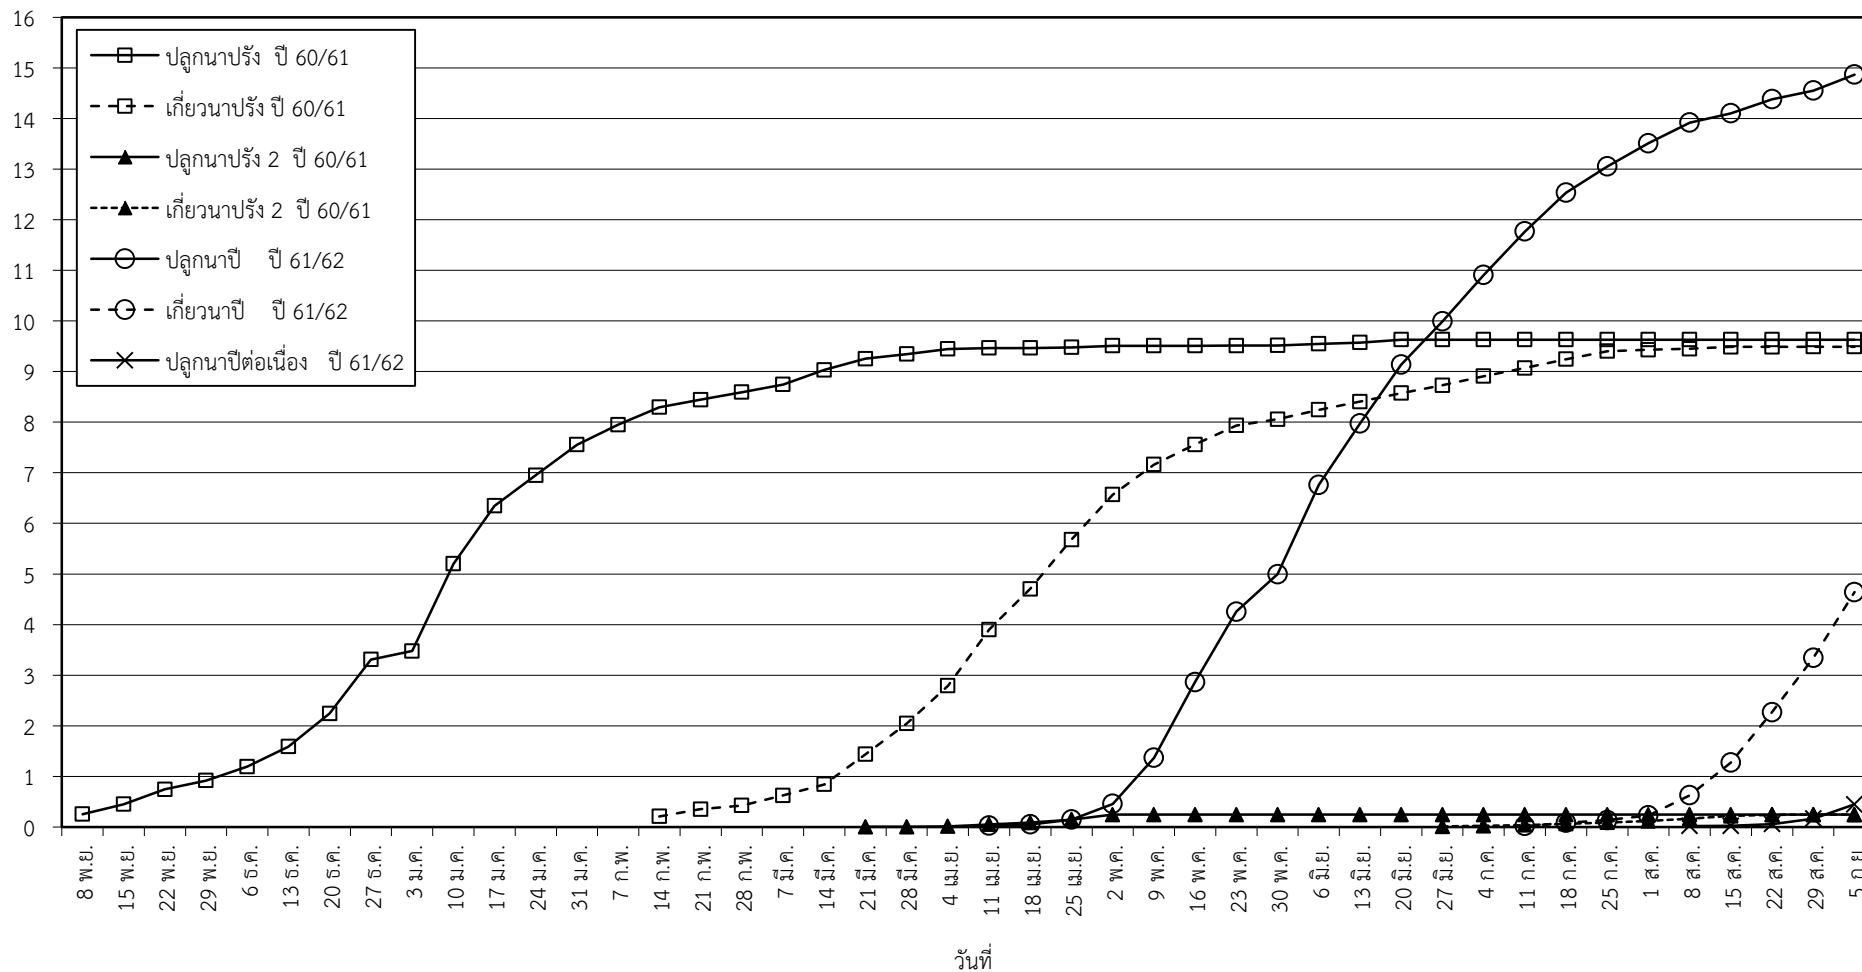

กราฟแสดง เนื้อที่ปลูก และเนื้อที่เก็บเกี่ยวข้าว ในเขตชลประทาน  
ปีเพาะปลูก 2561  
ณ วันที่ 5 กันยายน 2561

เนื้อที่ (ล้านไร่)

แผนภูมิแสดงเนื้อที่ปลูกสะสม และเนื้อที่เก็บเกี่ยวสะสม ของข้าว  
ในเขตชลประทาน ปีเพาะปลูก 2561  
ณ วันที่ 5 กันยายน 2561

เนื้อที่ (ล้านไร่)