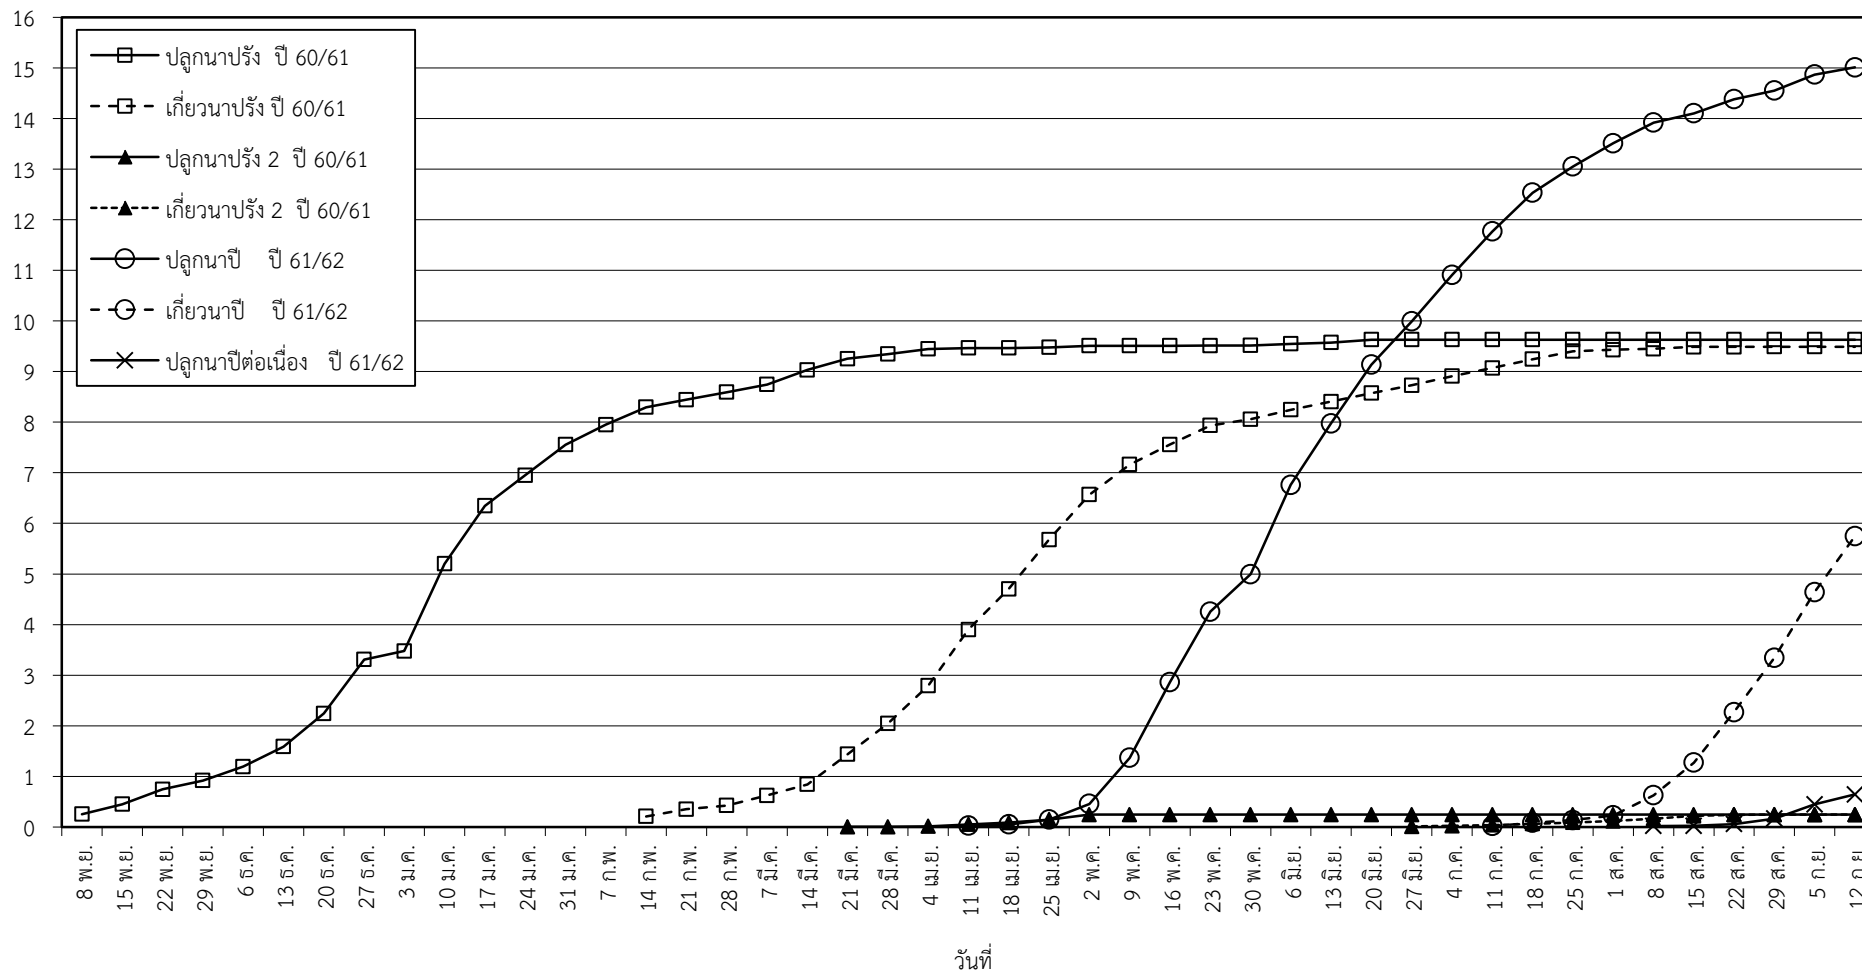

กราฟแสดง เนื้อที่ปลูก และเนื้อที่เก็บเกี่ยวข้าว ในเขตชลประทาน
ปีเพาะปลูก 2561
ณ วันที่ 12 กันยายน 2561

เนื้อที่ (ล้านไร่)

แผนภูมิแสดงเนื้อที่ปลูกสะสม และเนื้อที่เก็บเกี่ยวสะสม ของข้าว
ในเขตชลประทาน ปีเพาะปลูก 2561
ณ วันที่ 12 กันยายน 2561

เนื้อที่ (ล้านไร่)