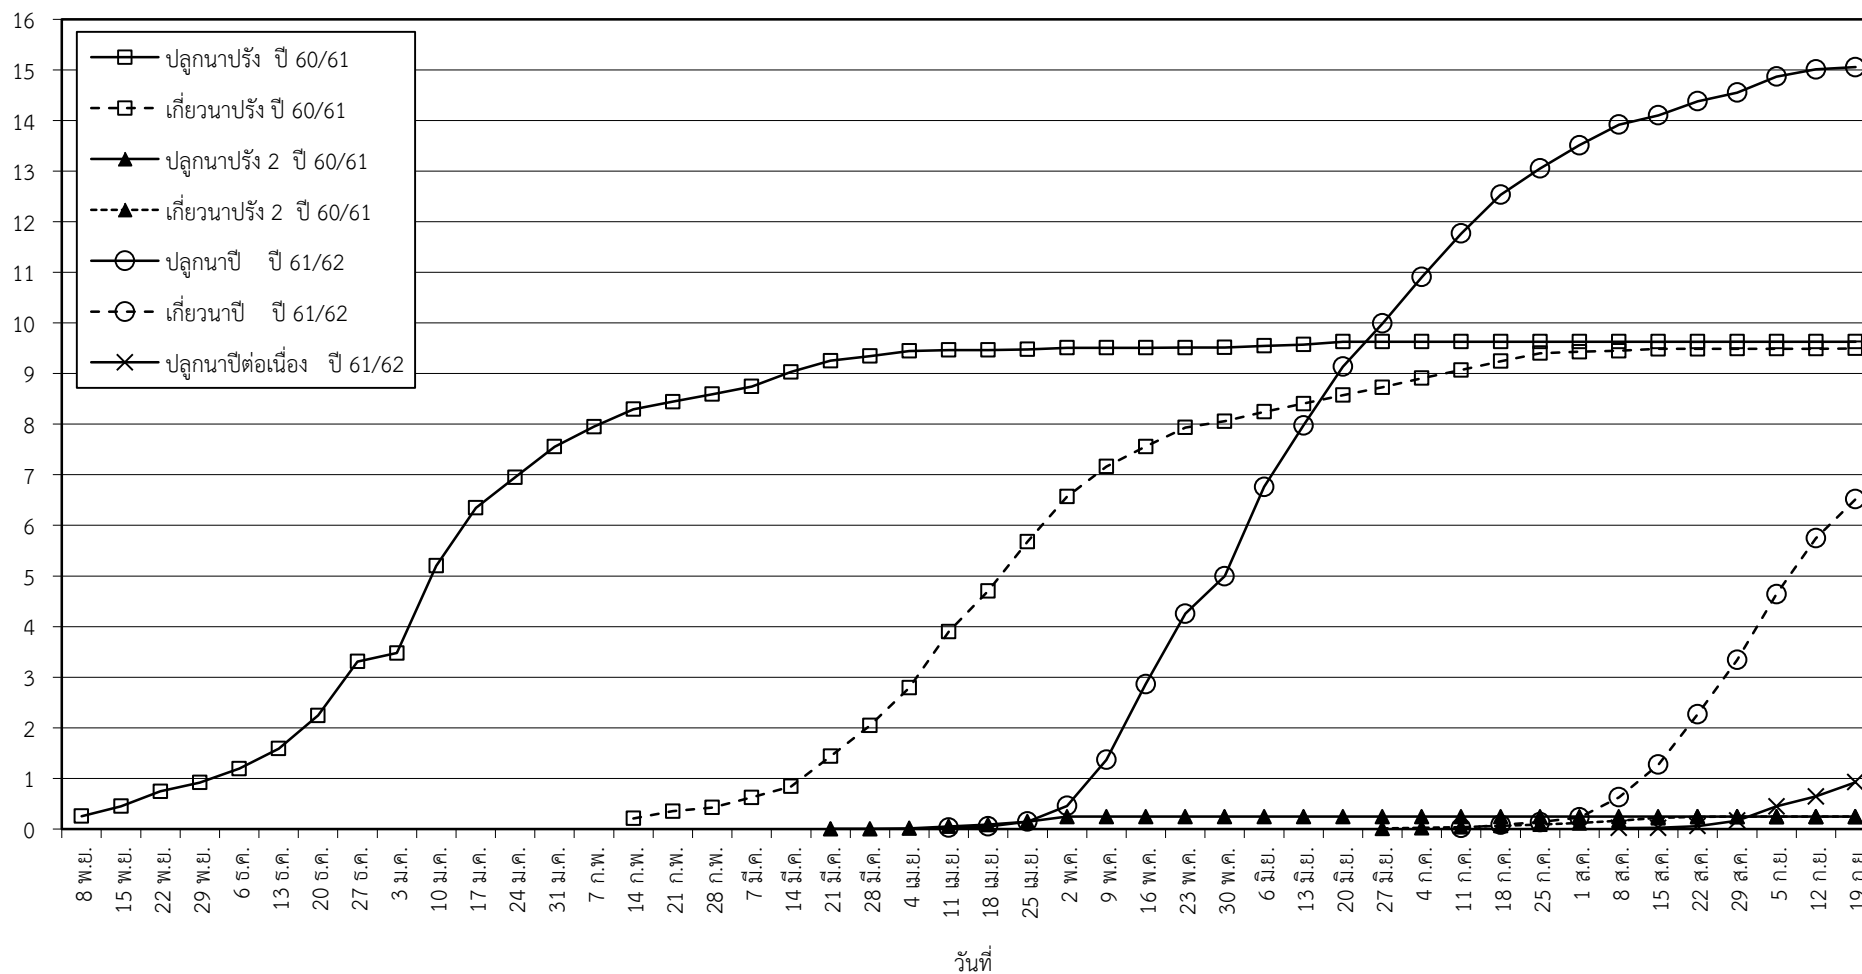

กราฟแสดง เนื้อที่ปลูก และเนื้อที่เก็บเกี่ยวข้าว ในเขตชลประทาน

ปีเพาะปลูก 2561

ณ วันที่ 19 กันยายน 2561

เนื้อที่ (ล้านไร่)

แผนภูมิแสดงเนื้อที่ปลูกสะสม และเนื้อที่เก็บเกี่ยวสะสม ของข้าว  
ในเขตชลประทาน ปีเพาะปลูก 2561  
ณ วันที่ 19 กันยายน 2561

เนื้อที่ (ล้านไร่)