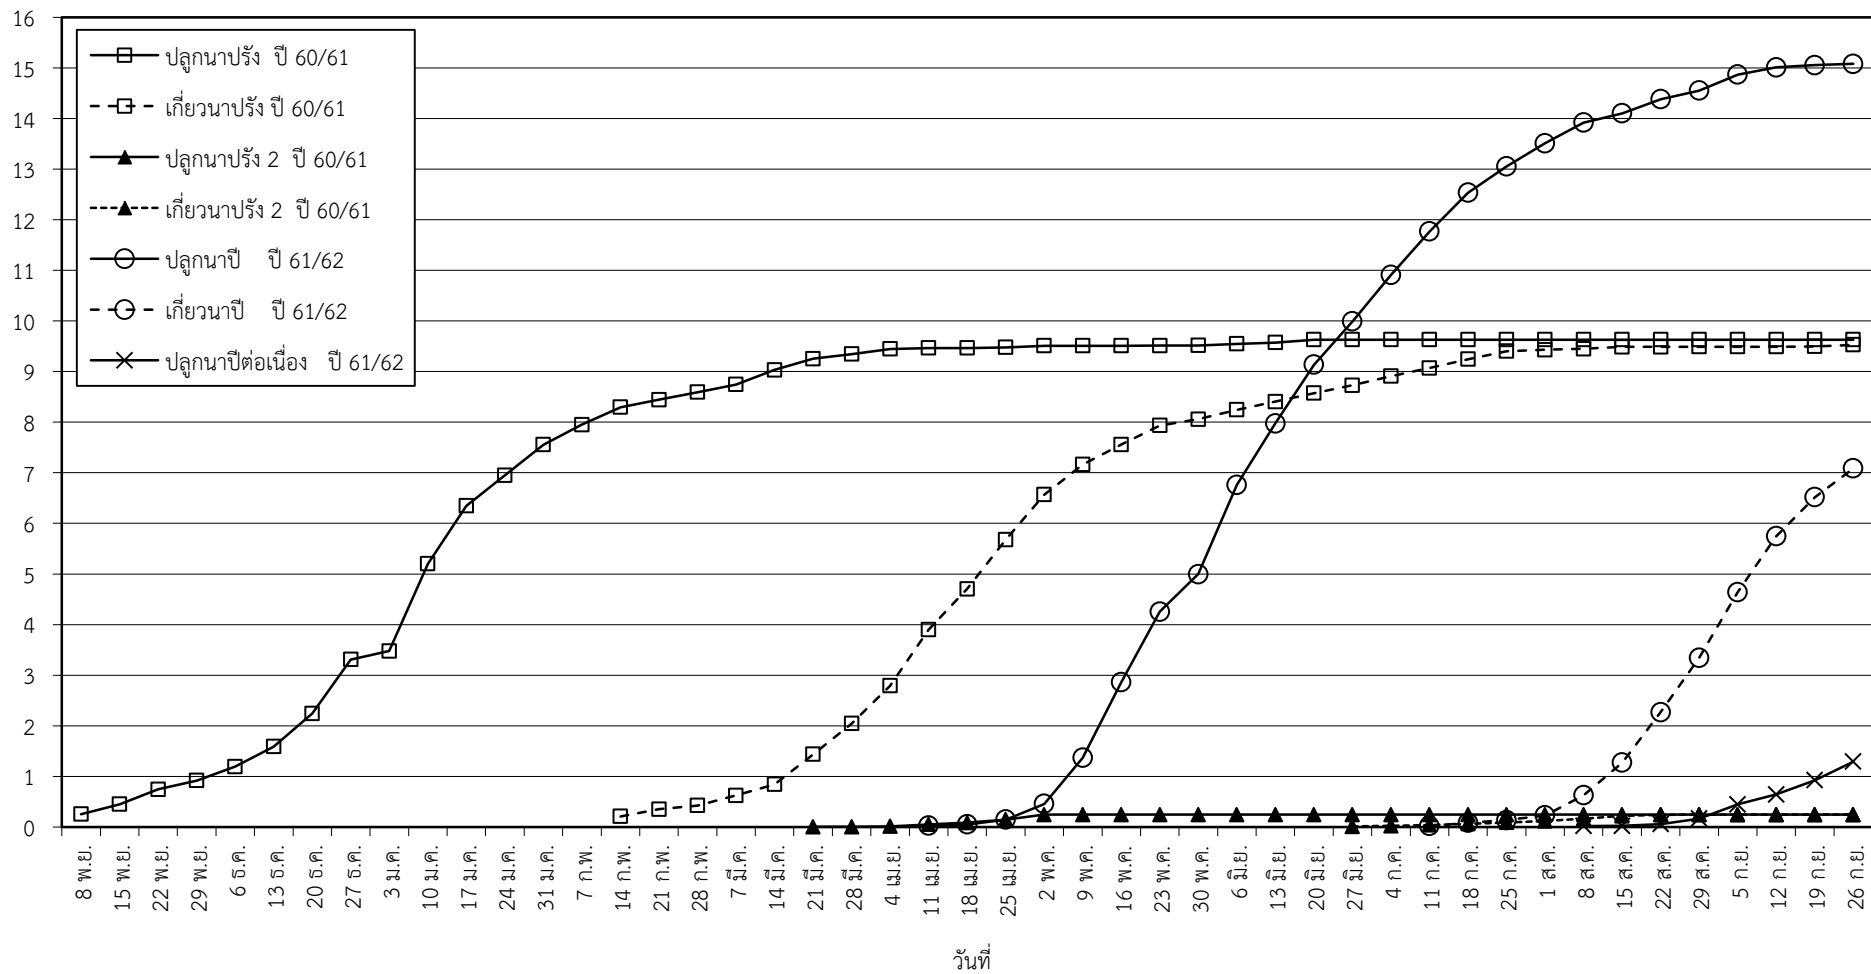

กราฟแสดง เนื้อที่ปลูก และเนื้อที่เก็บเกี่ยวข้าว ในเขตชลประทาน

ปีเพาะปลูก 2561

ณ วันที่ 26 กันยายน 2561

เนื้อที่ (ล้านไร่)

แผนภูมิแสดงเนื้อที่ปลูกสะสม และเนื้อที่เก็บเกี่ยวสะสม ของข้าว
ในเขตชลประทาน ปีเพาะปลูก 2561
ณ วันที่ 26 กันยายน 2561

เนื้อที่ (ล้านไร่)