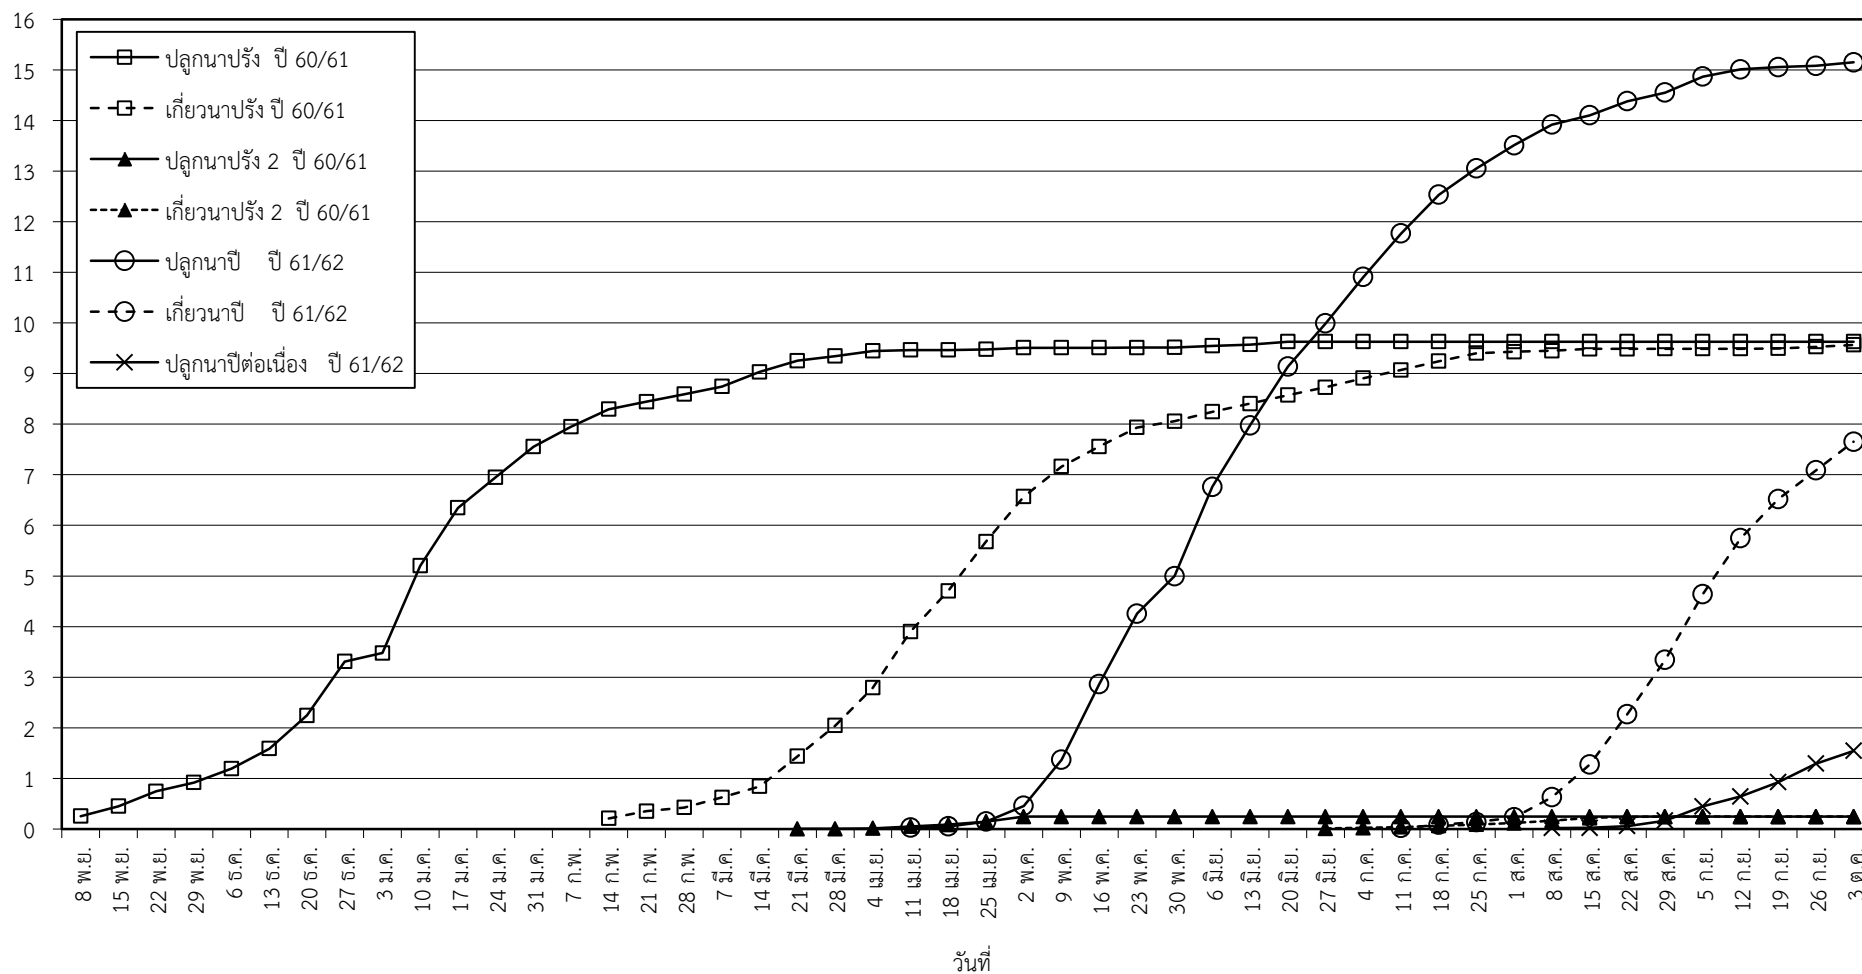

กราฟแสดง เนื้อที่ปลูก และเนื้อที่เก็บเกี่ยวข้าว ในเขตชลประทาน  
ปีเพาะปลูก 2561  
ณ วันที่ 3 ตุลาคม 2561

เนื้อที่ (ล้านไร่)

แผนภูมิแสดงเนื้อที่ปลูกสะสม และเนื้อที่เก็บเกี่ยวสะสม ของข้าว  
ในเขตชลประทาน ปีเพาะปลูก 2561  
ณ วันที่ 3 ตุลาคม 2561

เนื้อที่ (ล้านไร่)