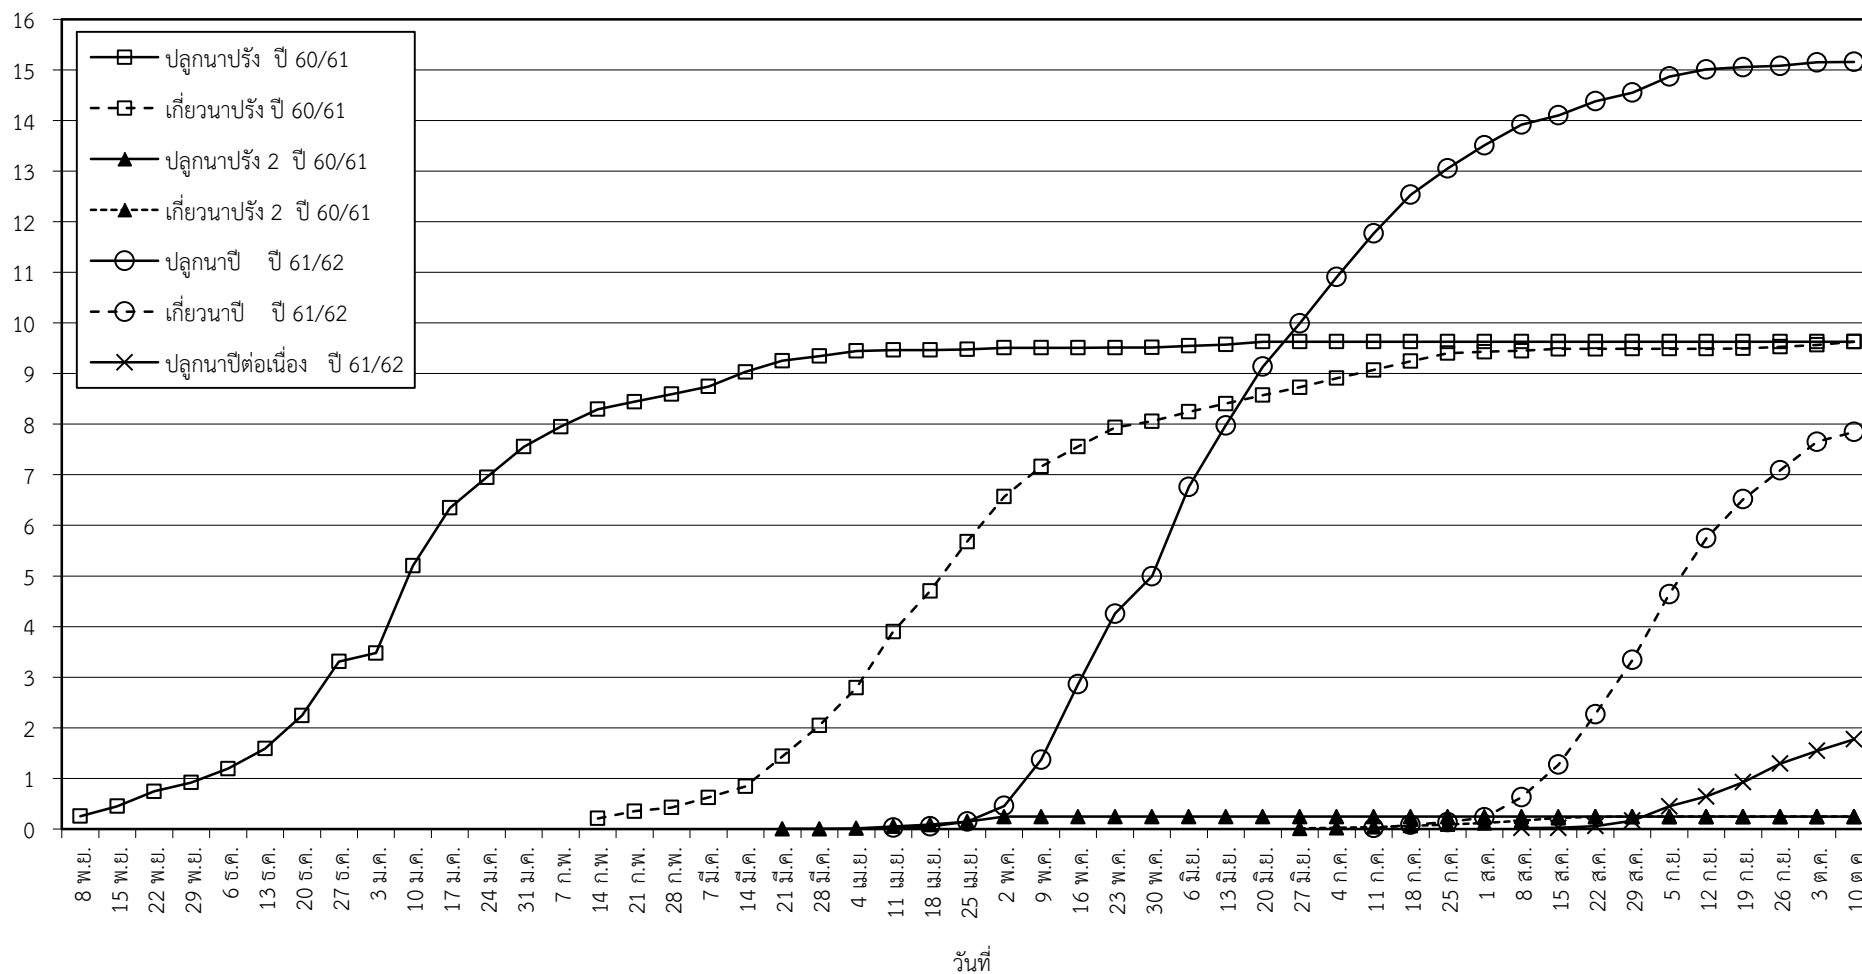

กราฟแสดง เนื้อที่ปลูก และเนื้อที่เก็บเกี่ยวข้าว ในเขตชลประทาน

ปีเพาะปลูก 2561

ณ วันที่ 10 ตุลาคม 2561

เนื้อที่ (ล้านไร่)

แผนภูมิแสดงเนื้อที่ปลูกสะสม และเนื้อที่เก็บเกี่ยวสะสม ของข้าว
ในเขตชลประทาน ปีเพาะปลูก 2561
ณ วันที่ 10 ตุลาคม 2561

เนื้อที่ (ล้านไร่)