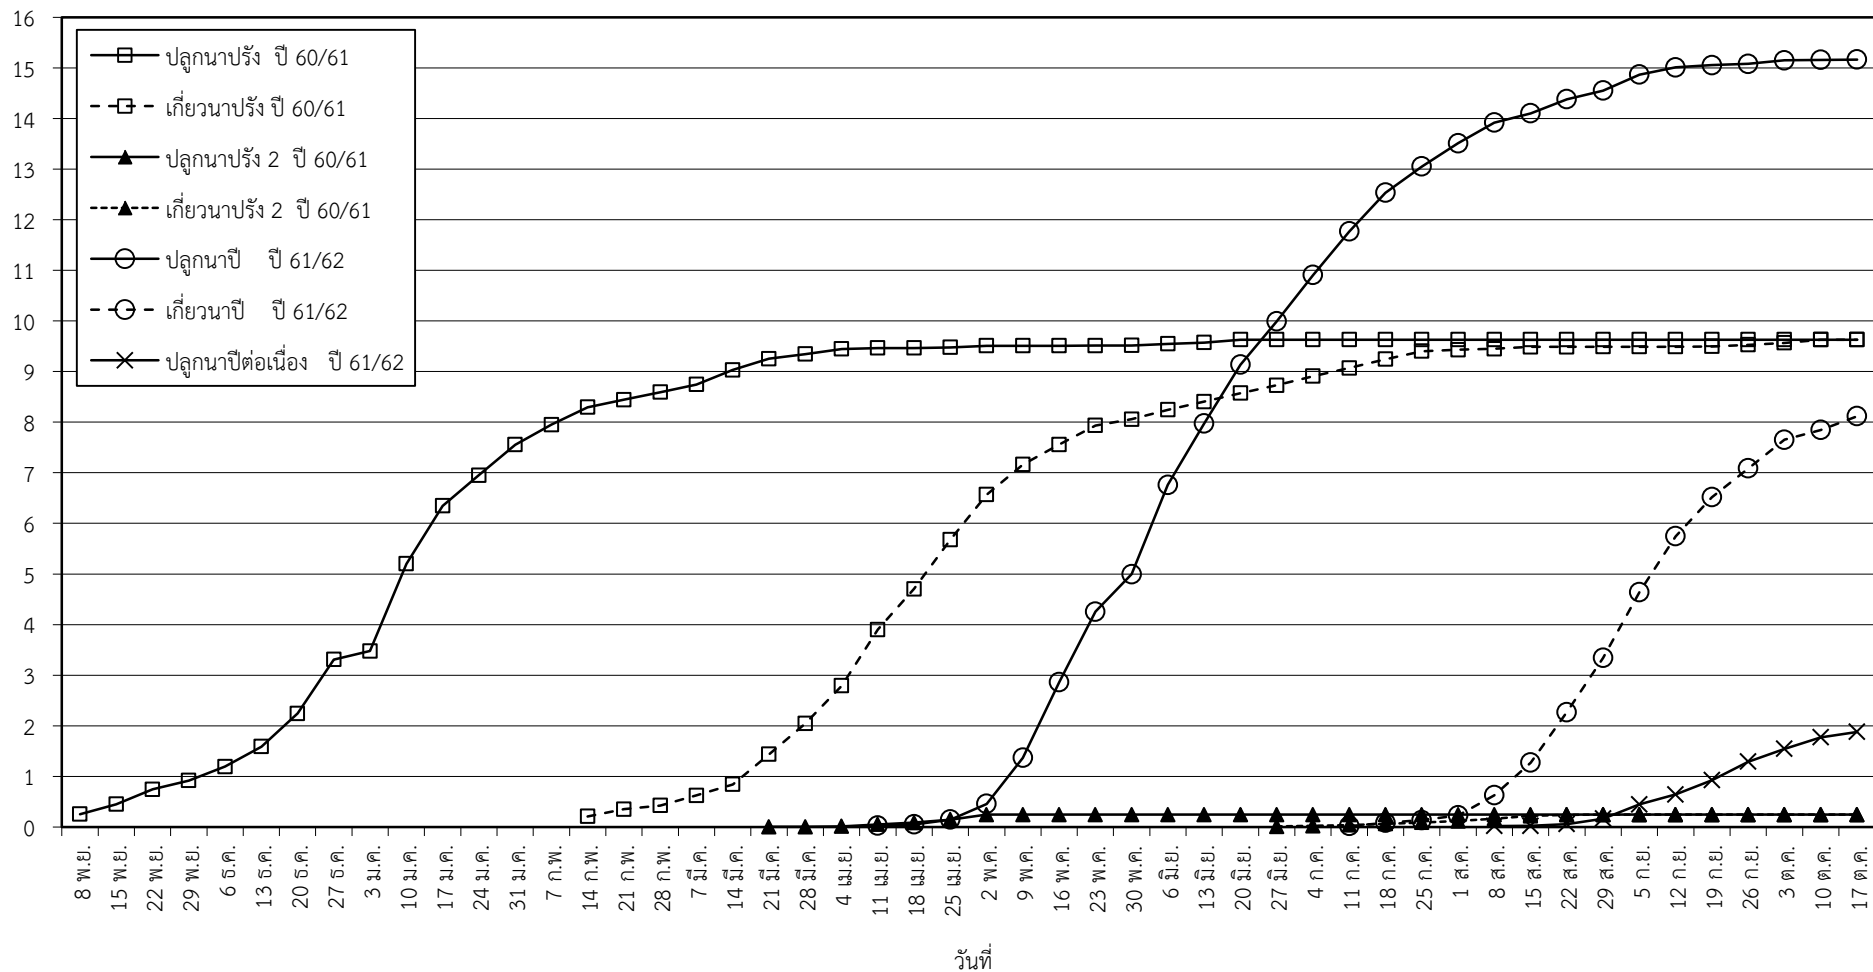

กราฟแสดง เนื้อที่ปลูก และเนื้อที่เก็บเกี่ยวข้าว ในเขตชลประทาน

ปีเพาะปลูก 2561

ณ วันที่ 17 ตุลาคม 2561

เนื้อที่ (ล้านไร่)

แผนภูมิแสดงเนื้อที่ปลูกสะสม และเนื้อที่เก็บเกี่ยวสะสม ของข้าว
ในเขตชลประทาน ปีเพาะปลูก 2561
ณ วันที่ 17 ตุลาคม 2561

เนื้อที่ (ล้านไร่)