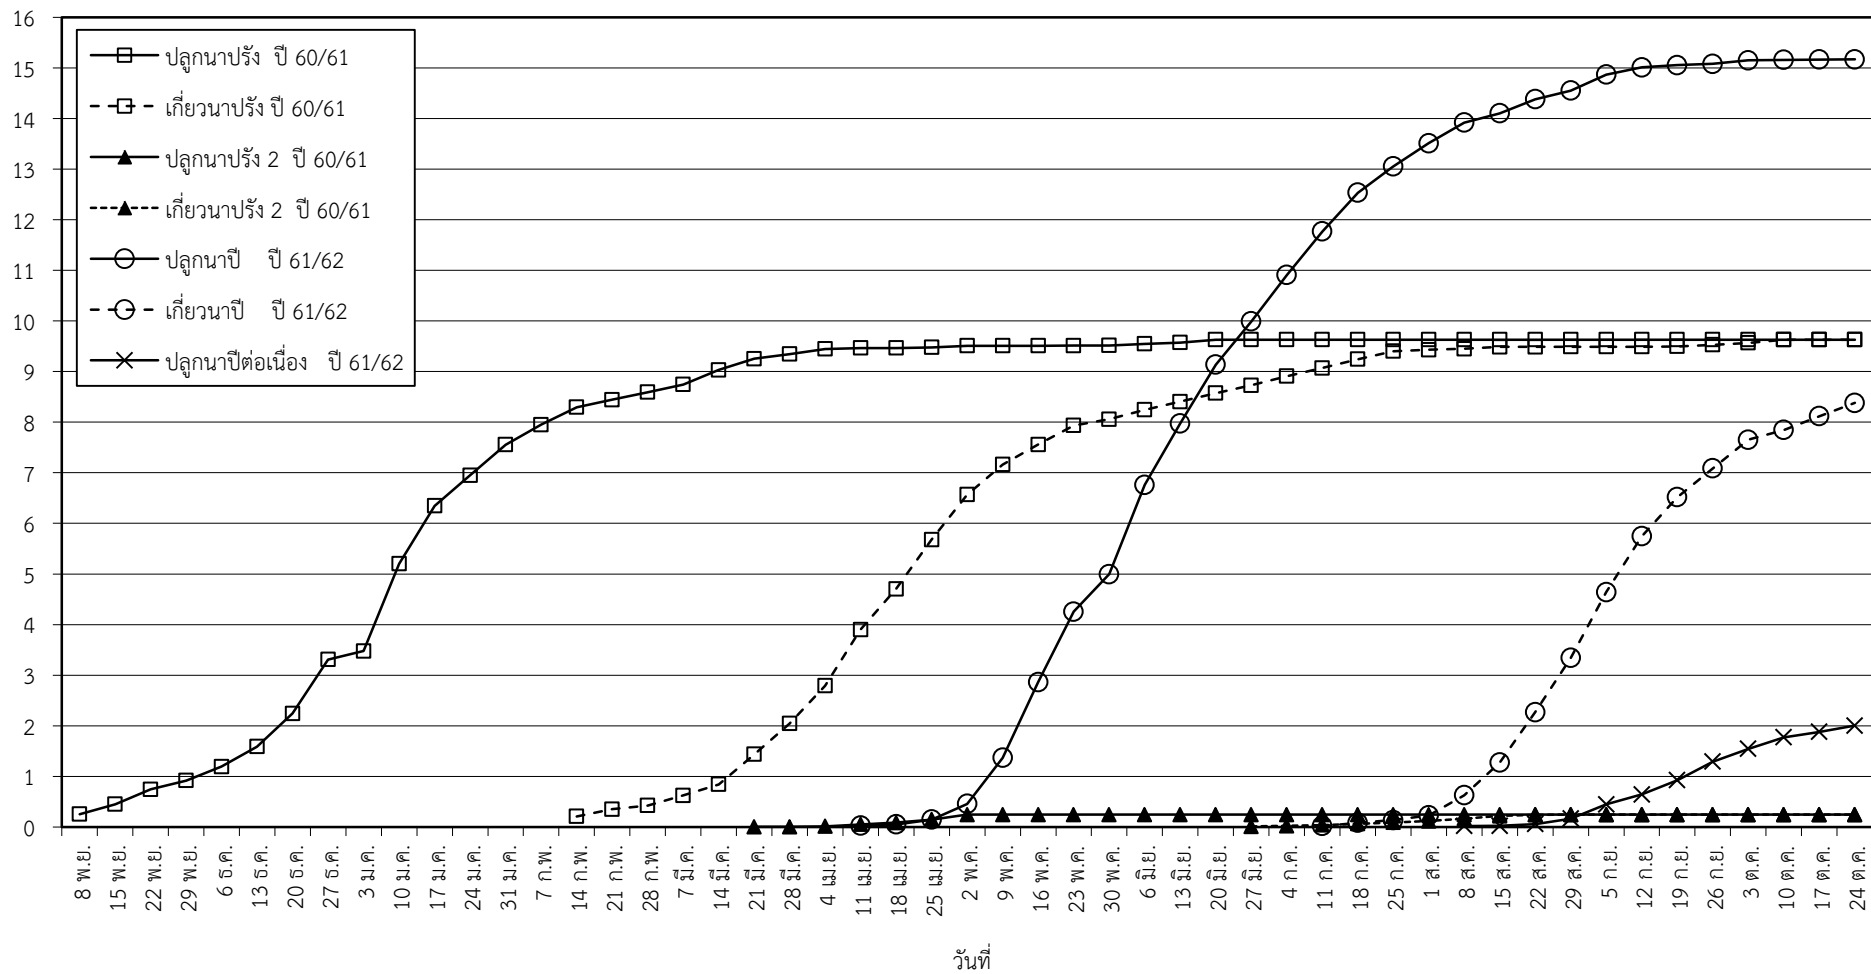

กราฟแสดง เนื้อที่ปลูก และเนื้อที่เก็บเกี่ยวข้าว ในเขตชลประทาน
ปีเพาะปลูก 2561
ณ วันที่ 24 ตุลาคม 2561

เนื้อที่ (ล้านไร่)

แผนภูมิแสดงเนื้อที่ปลูกสะสม และเนื้อที่เก็บเกี่ยวสะสม ของข้าว
ในเขตชลประทาน ปีเพาะปลูก 2561
ณ วันที่ 24 ตุลาคม 2561

เนื้อที่ (ล้านไร่)