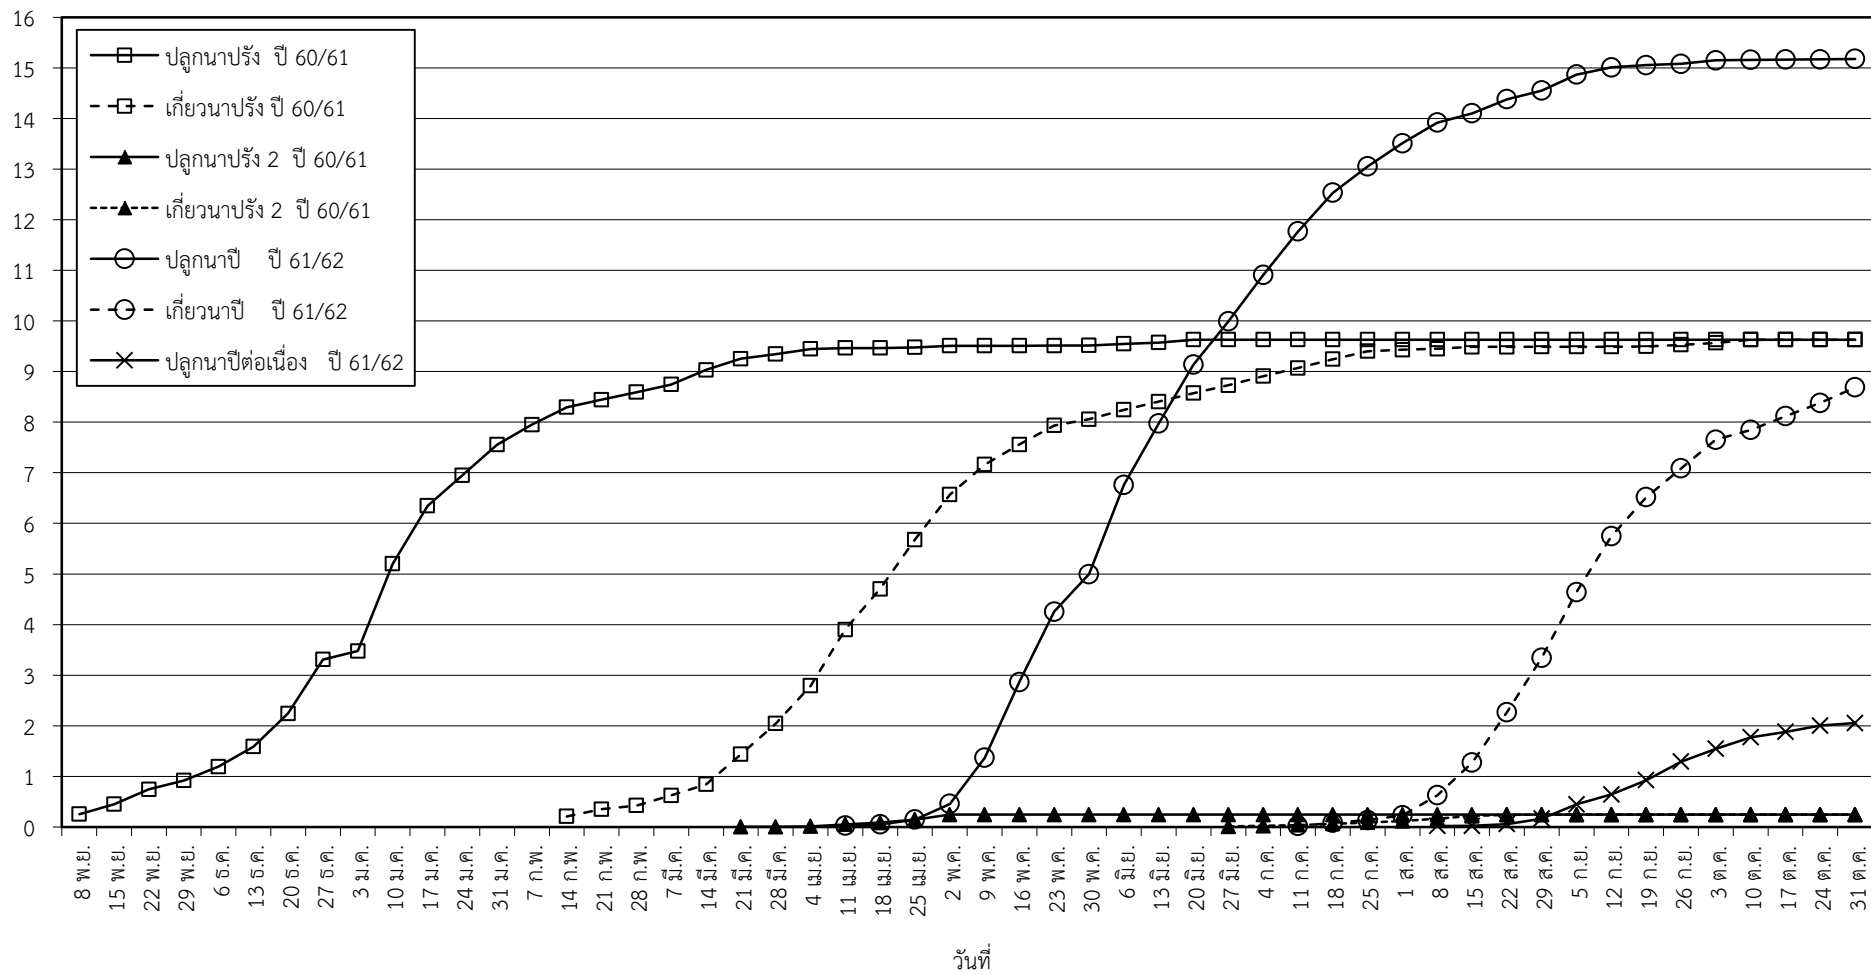

กราฟแสดง เนื้อที่ปลูก และเนื้อที่เก็บเกี่ยวข้าว ในเขตชลประทาน
ปีเพาะปลูก 2561
ณ วันที่ 31 ตุลาคม 2561

เนื้อที่ (ล้านไร่)

แผนภูมิแสดงเนื้อที่ปลูกสะสม และเนื้อที่เก็บเกี่ยวสะสม ของข้าว
ในเขตชลประทาน ปีเพาะปลูก 2561
ณ วันที่ 31 ตุลาคม 2561

เนื้อที่ (ล้านไร่)