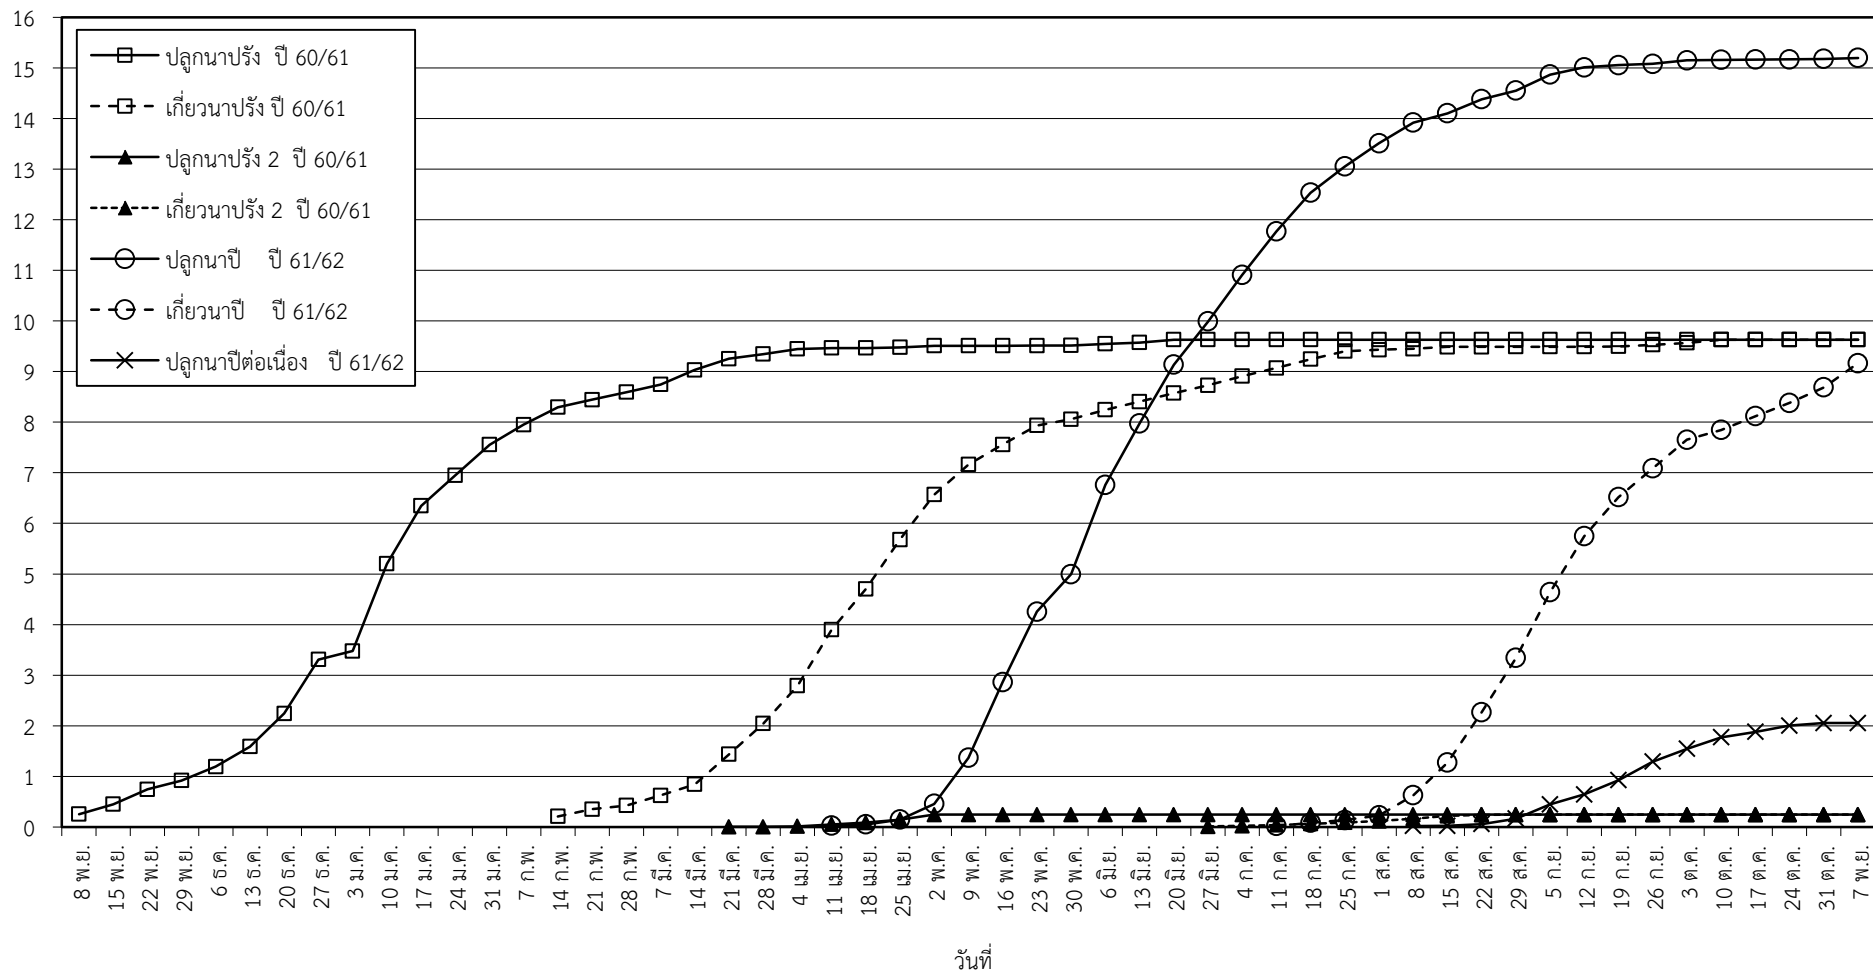

กราฟแสดง เนื้อที่ปลูก และเนื้อที่เก็บเกี่ยวข้าว ในเขตชลประทาน

ปีเพาะปลูก 2561

ณ วันที่ 7 พฤศจิกายน 2561

เนื้อที่ (ล้านไร่)

แผนภูมิแสดงเนื้อที่ปลูกสะสม และเนื้อที่เก็บเกี่ยวสะสม ของข้าว
ในเขตชลประทาน ปีเพาะปลูก 2561
ณ วันที่ 7 พฤศจิกายน 2561

เนื้อที่ (ล้านไร่)