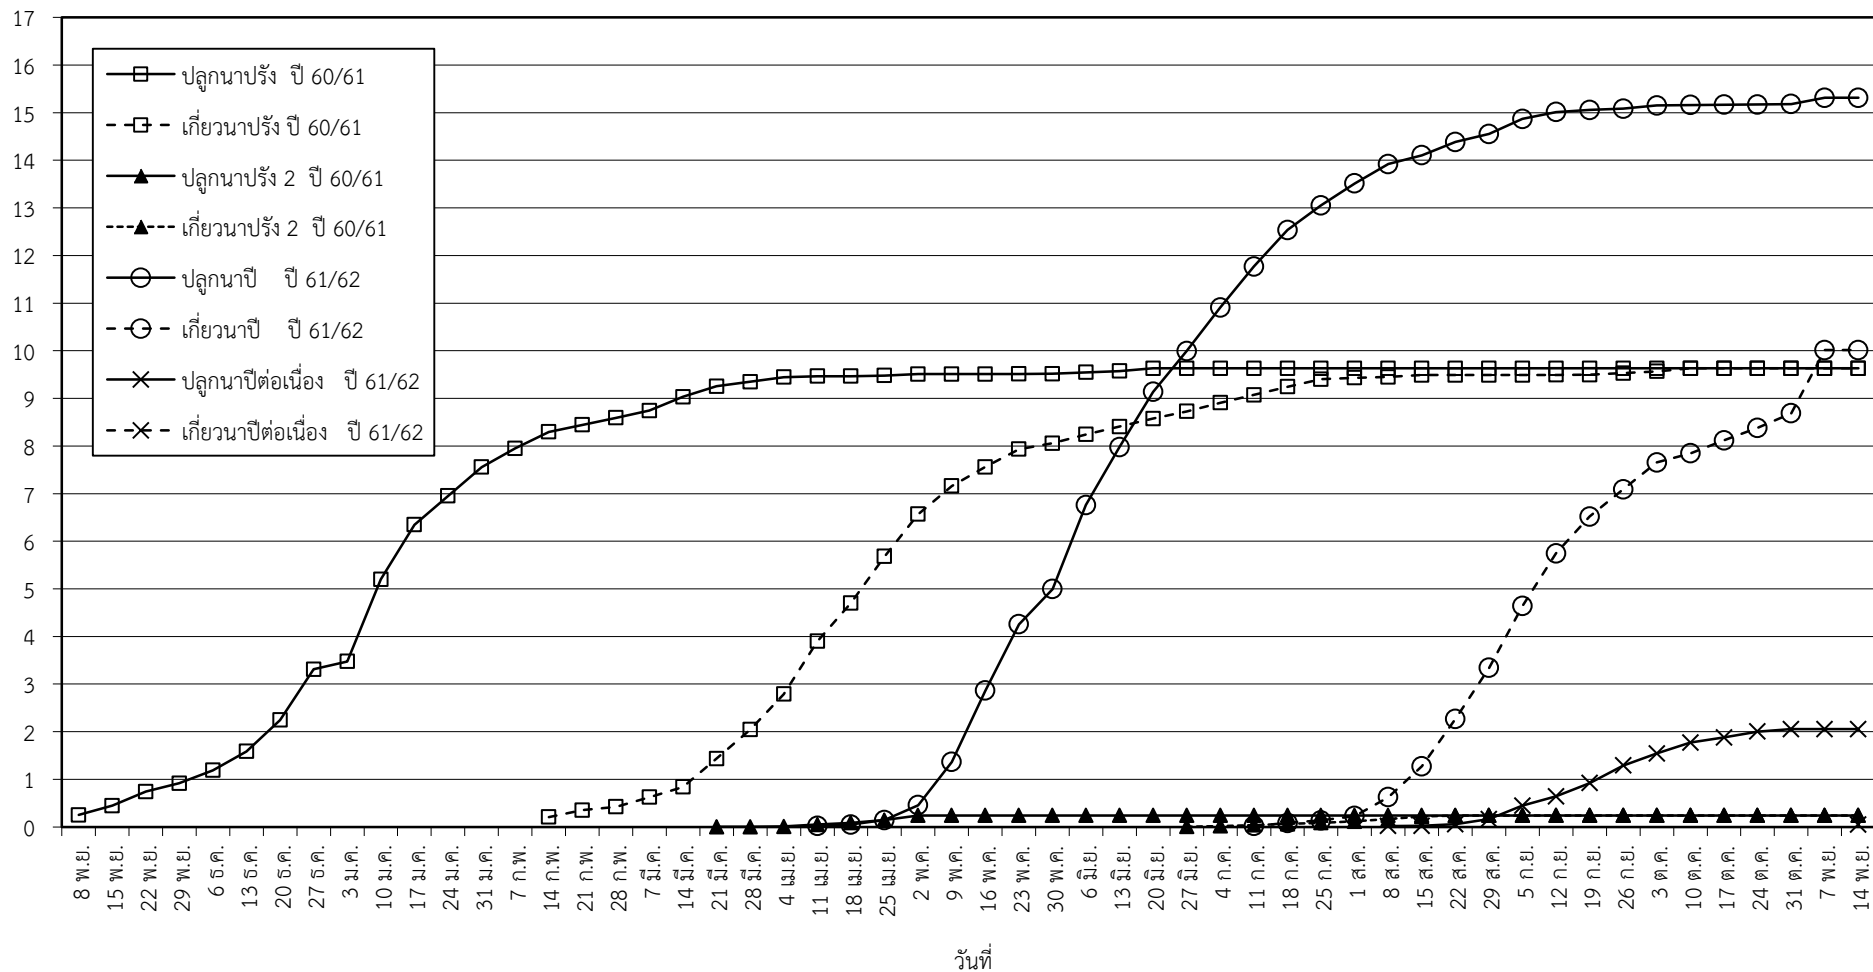

กราฟแสดง เนื้อที่ปลูก และเนื้อที่เก็บเกี่ยวข้าว ในเขตชลประทาน

ปีเพาะปลูก 2561

ณ วันที่ 14 พฤศจิกายน 2561

เนื้อที่ (ล้านไร่)

แผนภูมิแสดงเนื้อที่ปลูกสะสม และเนื้อที่เก็บเกี่ยวสะสม ของข้าว
ในเขตชลประทาน ปีเพาะปลูก 2561
ณ วันที่ 14 พฤศจิกายน 2561

เนื้อที่ (ล้านไร่)