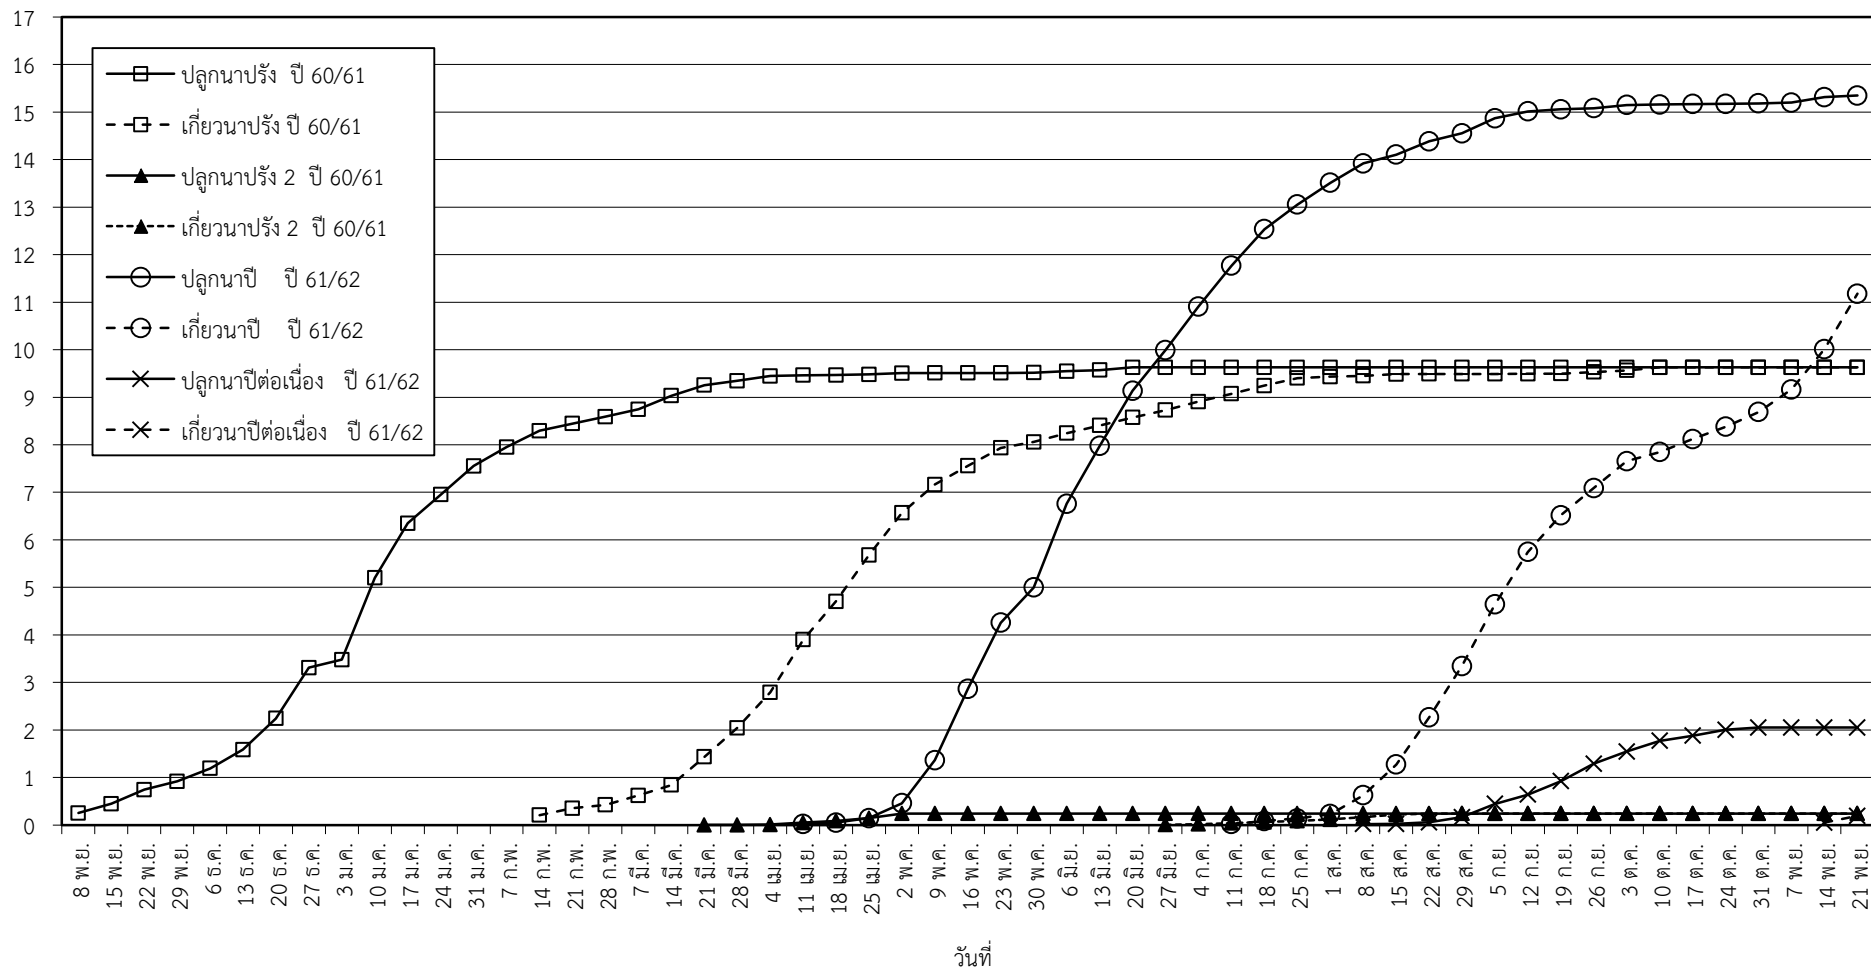

กราฟแสดง เนื้อที่ปลูก และเนื้อที่เก็บเกี่ยวข้าว ในเขตชลประทาน

ปีเพาะปลูก 2561

ณ วันที่ 21 พฤศจิกายน 2561

เนื้อที่ (ล้านไร่)

แผนภูมิแสดงเนื้อที่ปลูกสะสม และเนื้อที่เก็บเกี่ยวสะสม ของข้าว  
ในเขตชลประทาน ปีเพาะปลูก 2561  
ณ วันที่ 21 พฤศจิกายน 2561

เนื้อที่ (ล้านไร่)