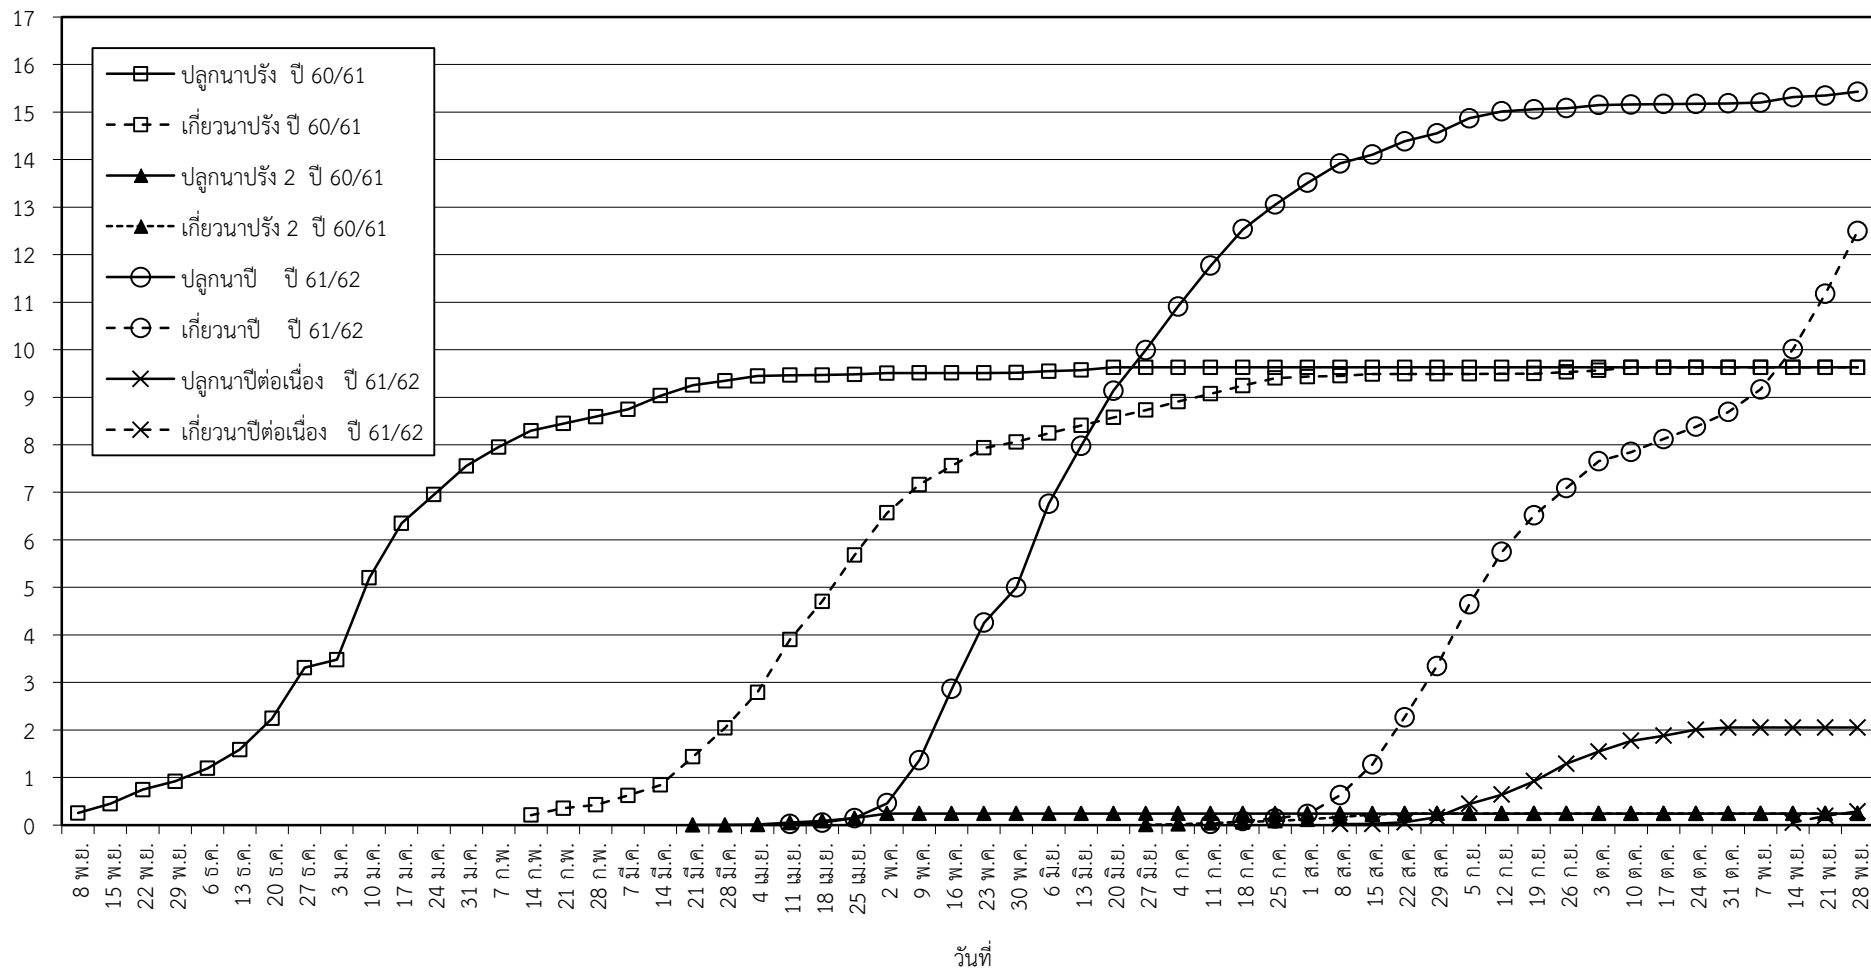

กราฟแสดง เนื้อที่ปลูก และเนื้อที่เก็บเกี่ยวข้าว ในเขตชลประทาน
ปีเพาะปลูก 2561
ณ วันที่ 28 พฤศจิกายน 2561

เนื้อที่ (ล้านไร่)

แผนภูมิแสดงเนื้อที่ปลูกสะสม และเนื้อที่เก็บเกี่ยวสะสม ของข้าว
ในเขตชลประทาน ปีเพาะปลูก 2561
ณ วันที่ 28 พฤศจิกายน 2561

เนื้อที่ (ล้านไร่)