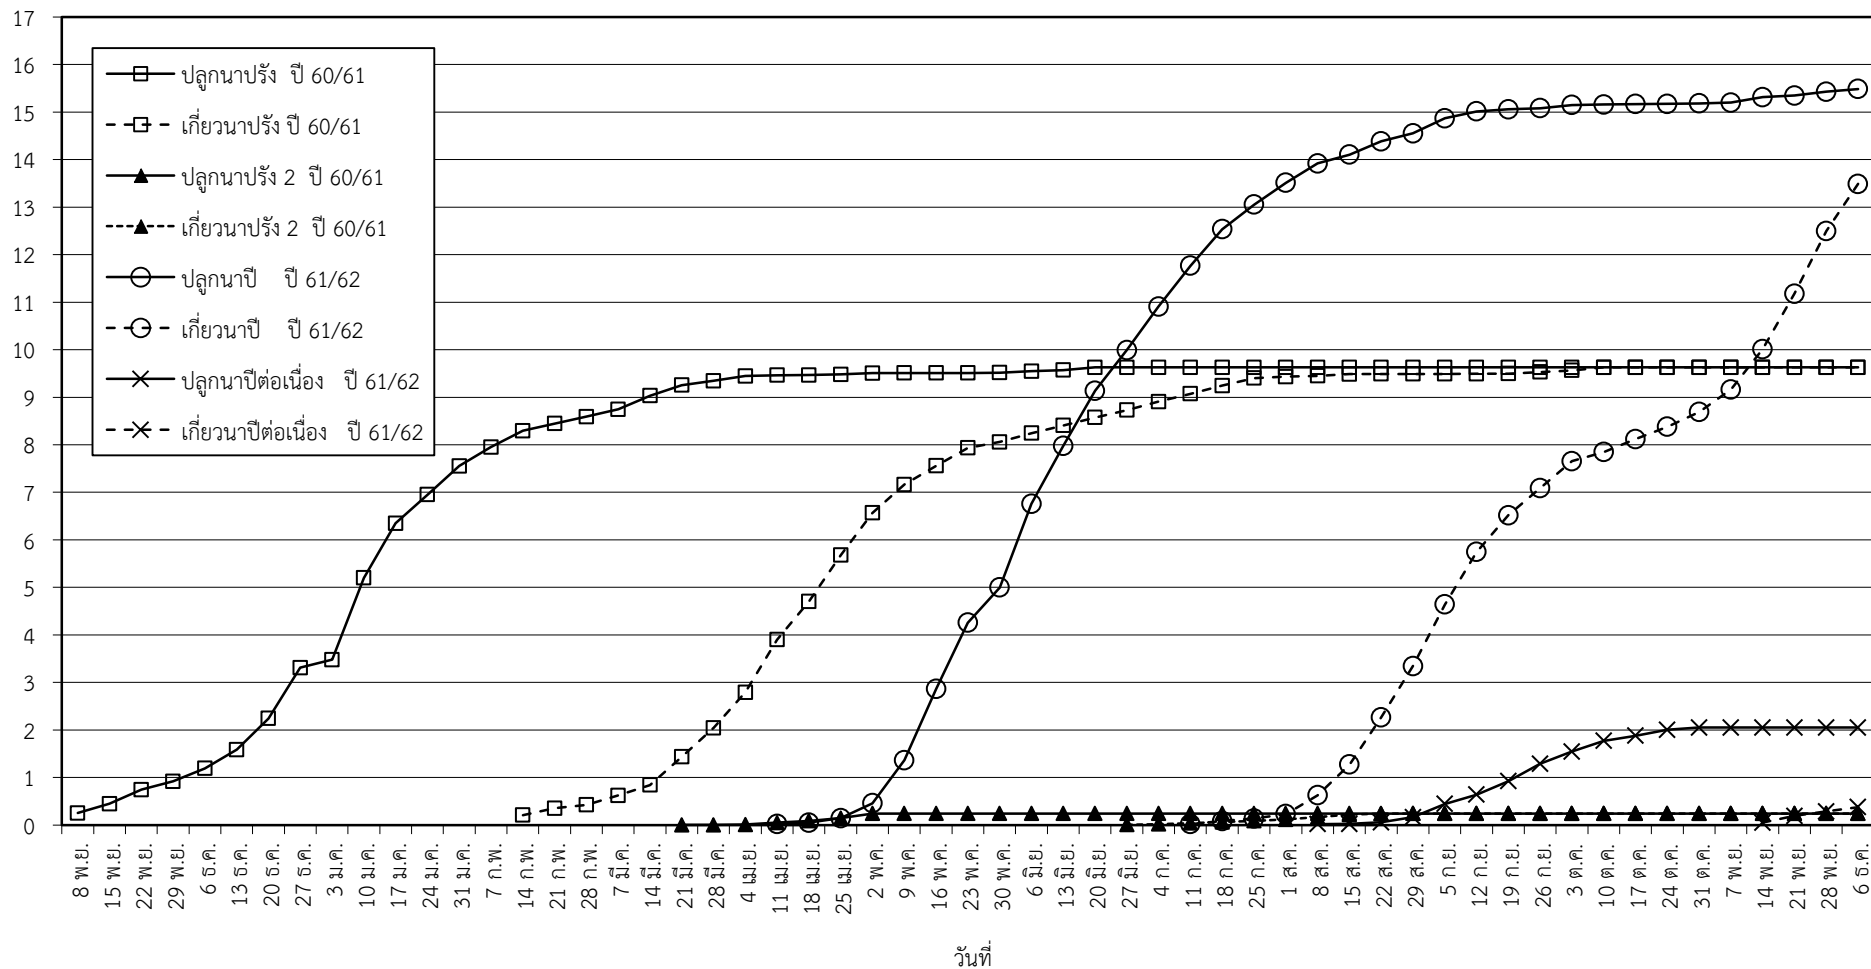

กราฟแสดง เนื้อที่ปลูก และเนื้อที่เก็บเกี่ยวข้าว ในเขตชลประทาน

ปีเพาะปลูก 2561

ณ วันที่ 6 ธันวาคม 2561

เนื้อที่ (ล้านไร่)

แผนภูมิแสดงเนื้อที่ปลูกสะสม และเนื้อที่เก็บเกี่ยวสะสม ของข้าว
ในเขตชลประทาน ปีเพาะปลูก 2561
ณ วันที่ 6 ธันวาคม 2561

เนื้อที่ (ล้านไร่)