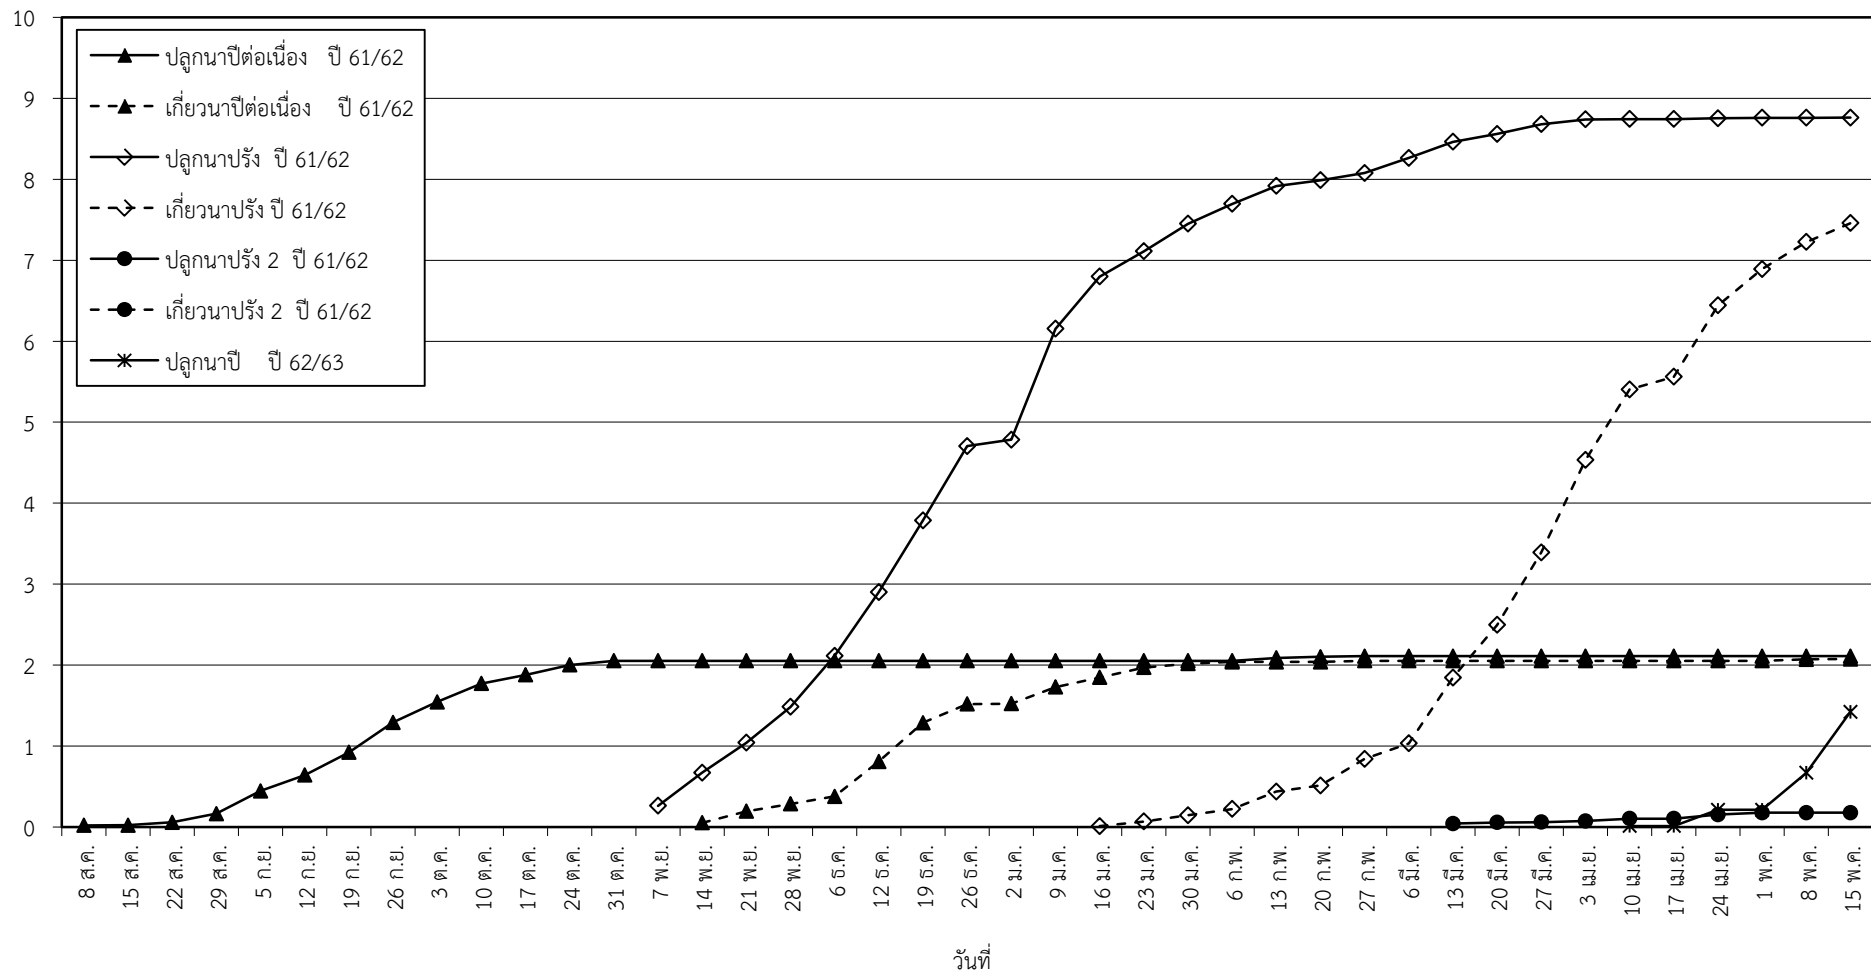

กราฟแสดง เนื้อที่ปลูก และเนื้อที่เก็บเกี่ยวข้าว ในเขตชลประทาน
ปีเพาะปลูก 2562
ณ วันที่ 15 พฤษภาคม 2562

เนื้อที่ (ล้านไร่)

แผนภูมิแสดงเนื้อที่ปลูกสะสม และเนื้อที่เก็บเกี่ยวสะสม ของข้าว
ในเขตชลประทาน ปีเพาะปลูก 2562
ณ วันที่ 15 พฤษภาคม 2562

เนื้อที่ (ล้านไร่)