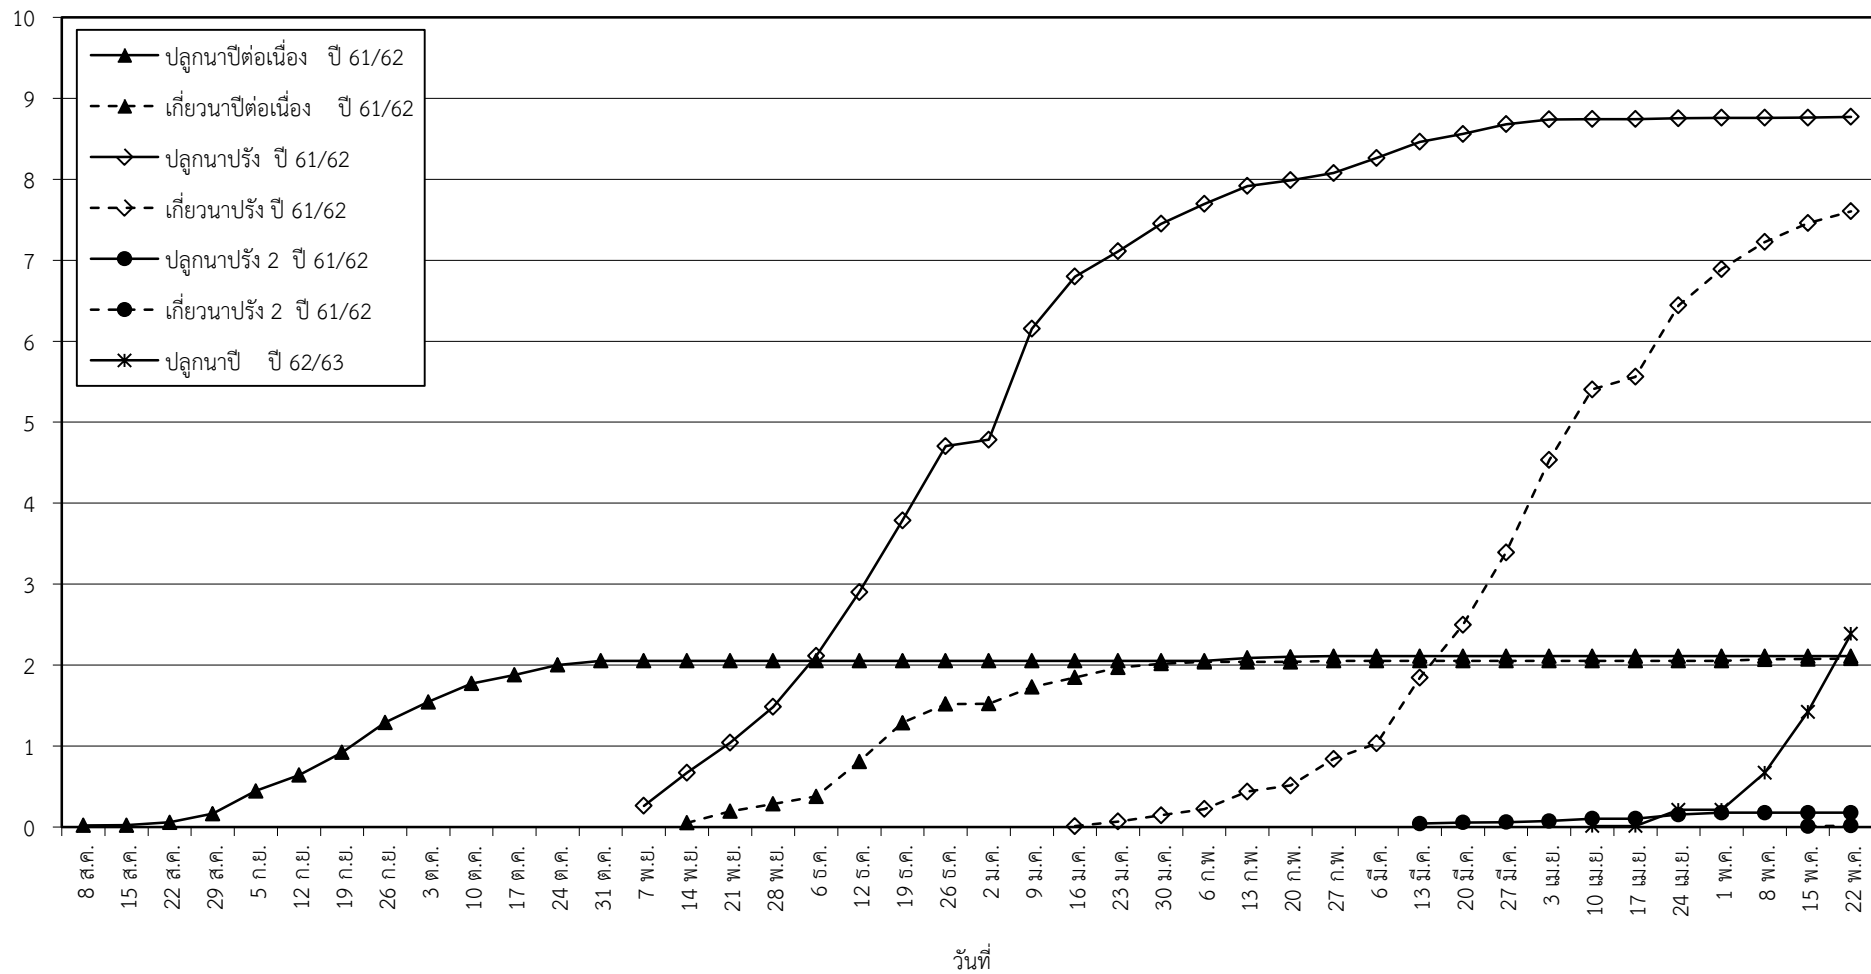

กราฟแสดง เนื้อที่ปลูก และเนื้อที่เก็บเกี่ยวข้าว ในเขตชลประทาน
ปีเพาะปลูก 2562
ณ วันที่ 22 พฤษภาคม 2562

เนื้อที่ (ล้านไร่)

แผนภูมิแสดงเนื้อที่ปลูกสะสม และเนื้อที่เก็บเกี่ยวสะสม ของข้าว
ในเขตชลประทาน ปีเพาะปลูก 2562
ณ วันที่ 22 พฤษภาคม 2562

เนื้อที่ (ล้านไร่)