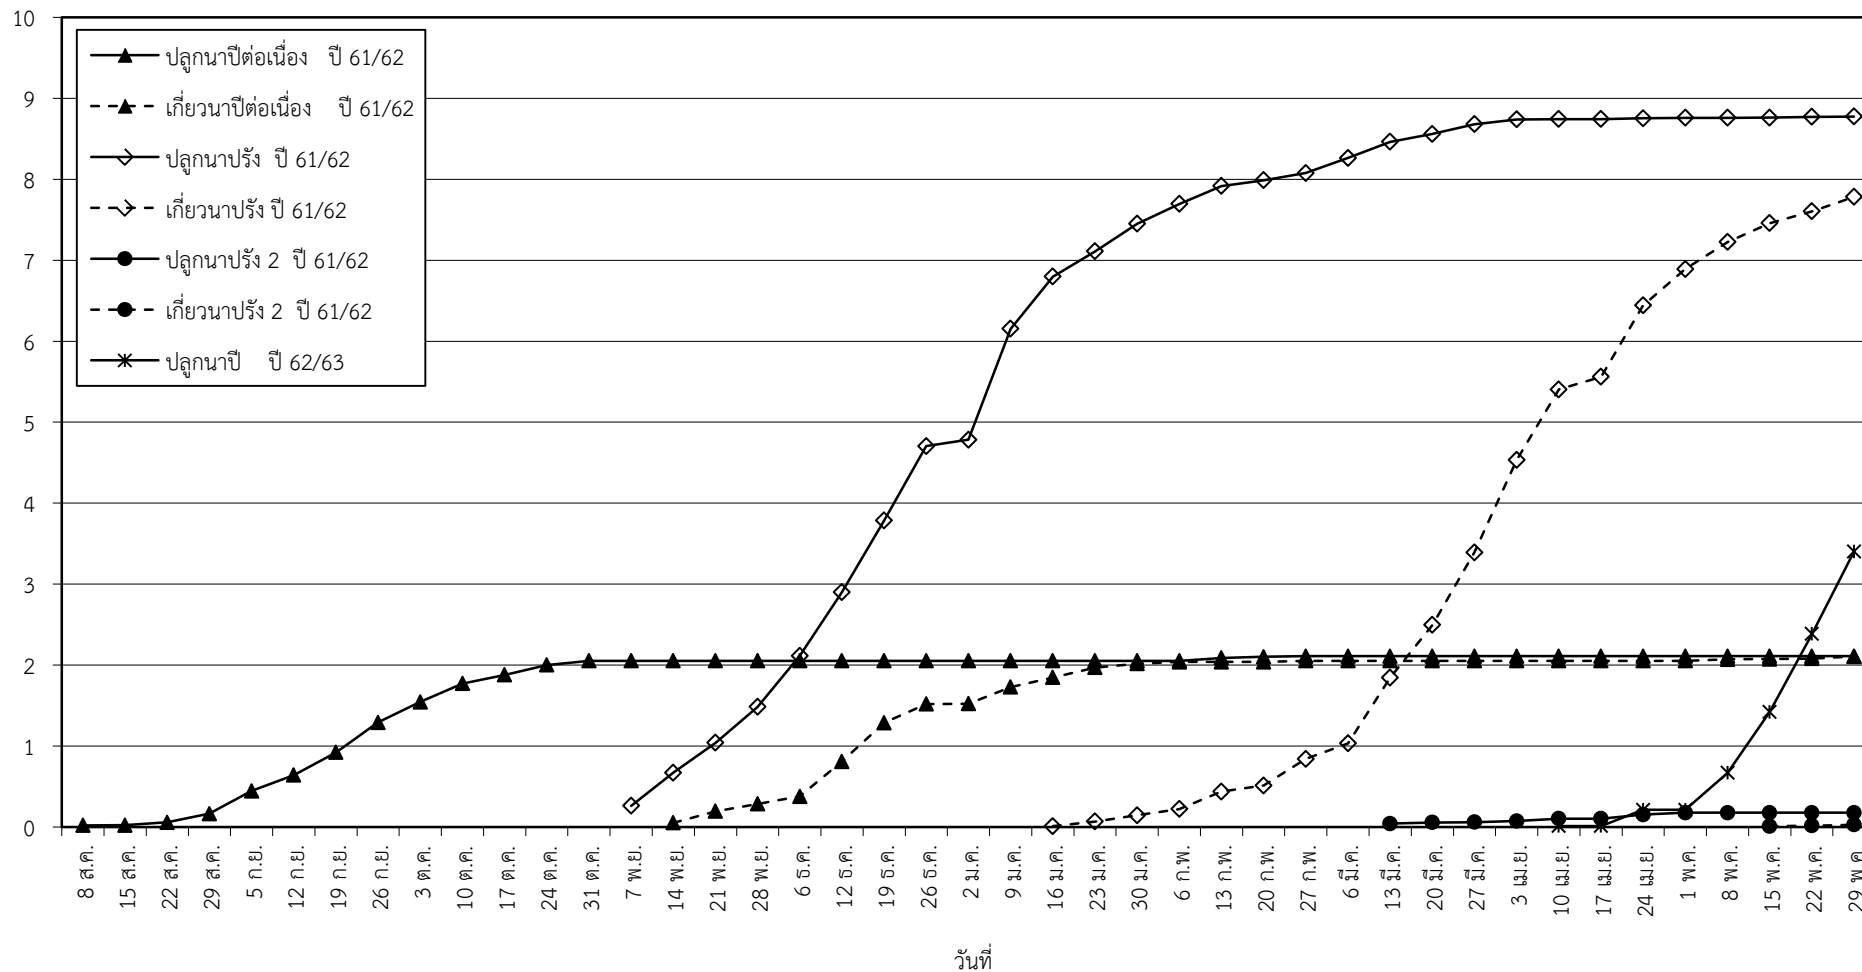

กราฟแสดง เนื้อที่ปลูก และเนื้อที่เก็บเกี่ยวข้าว ในเขตชลประทาน
ปีเพาะปลูก 2562
ณ วันที่ 29 พฤษภาคม 2562

เนื้อที่ (ล้านไร่)

แผนภูมิแสดงเนื้อที่ปลูกสะสม และเนื้อที่เก็บเกี่ยวสะสม ของข้าว
ในเขตชลประทาน ปีเพาะปลูก 2562
ณ วันที่ 29 พฤษภาคม 2562

เนื้อที่ (ล้านไร่)