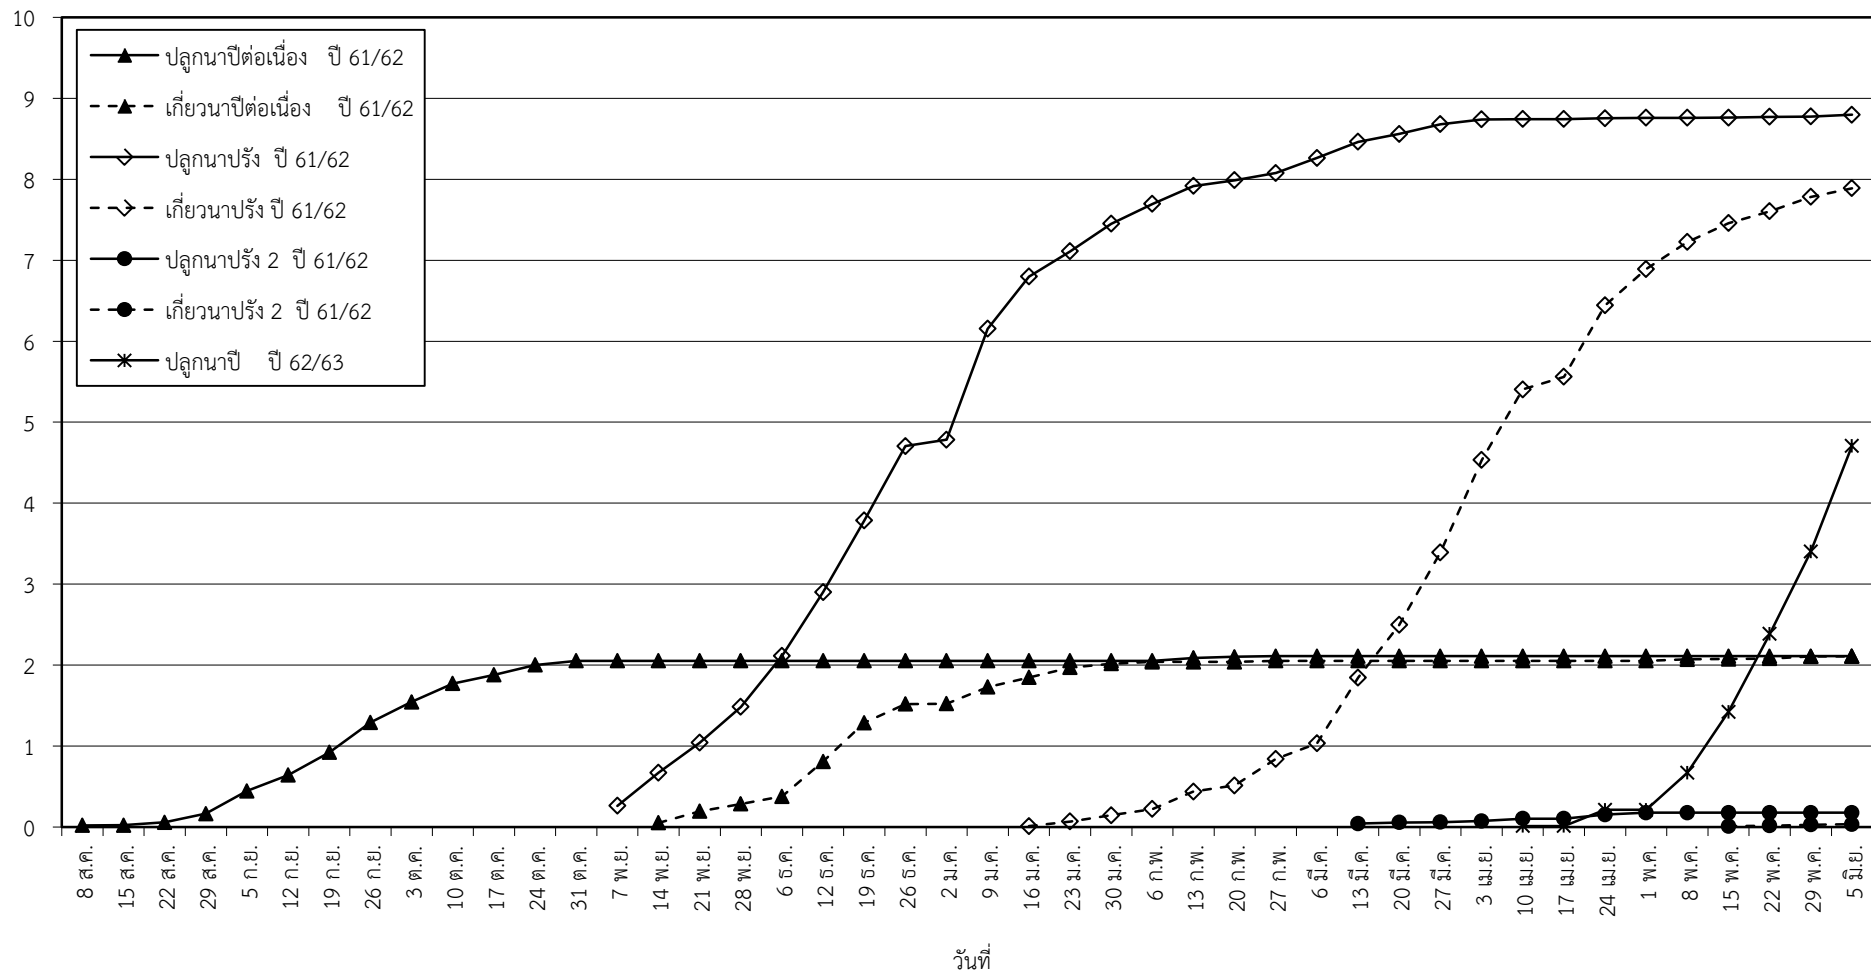

กราฟแสดง เนื้อที่ปลูก และเนื้อที่เก็บเกี่ยวข้าว ในเขตชลประทาน
ปีเพาะปลูก 2562
ณ วันที่ 5 มิถุนายน 2562

เนื้อที่ (ล้านไร่)

แผนภูมิแสดงเนื้อที่ปลูกสะสม และเนื้อที่เก็บเกี่ยวสะสม ของข้าว
ในเขตชลประทาน ปีเพาะปลูก 2562
ณ วันที่ 5 มิถุนายน 2562

เนื้อที่ (ล้านไร่)