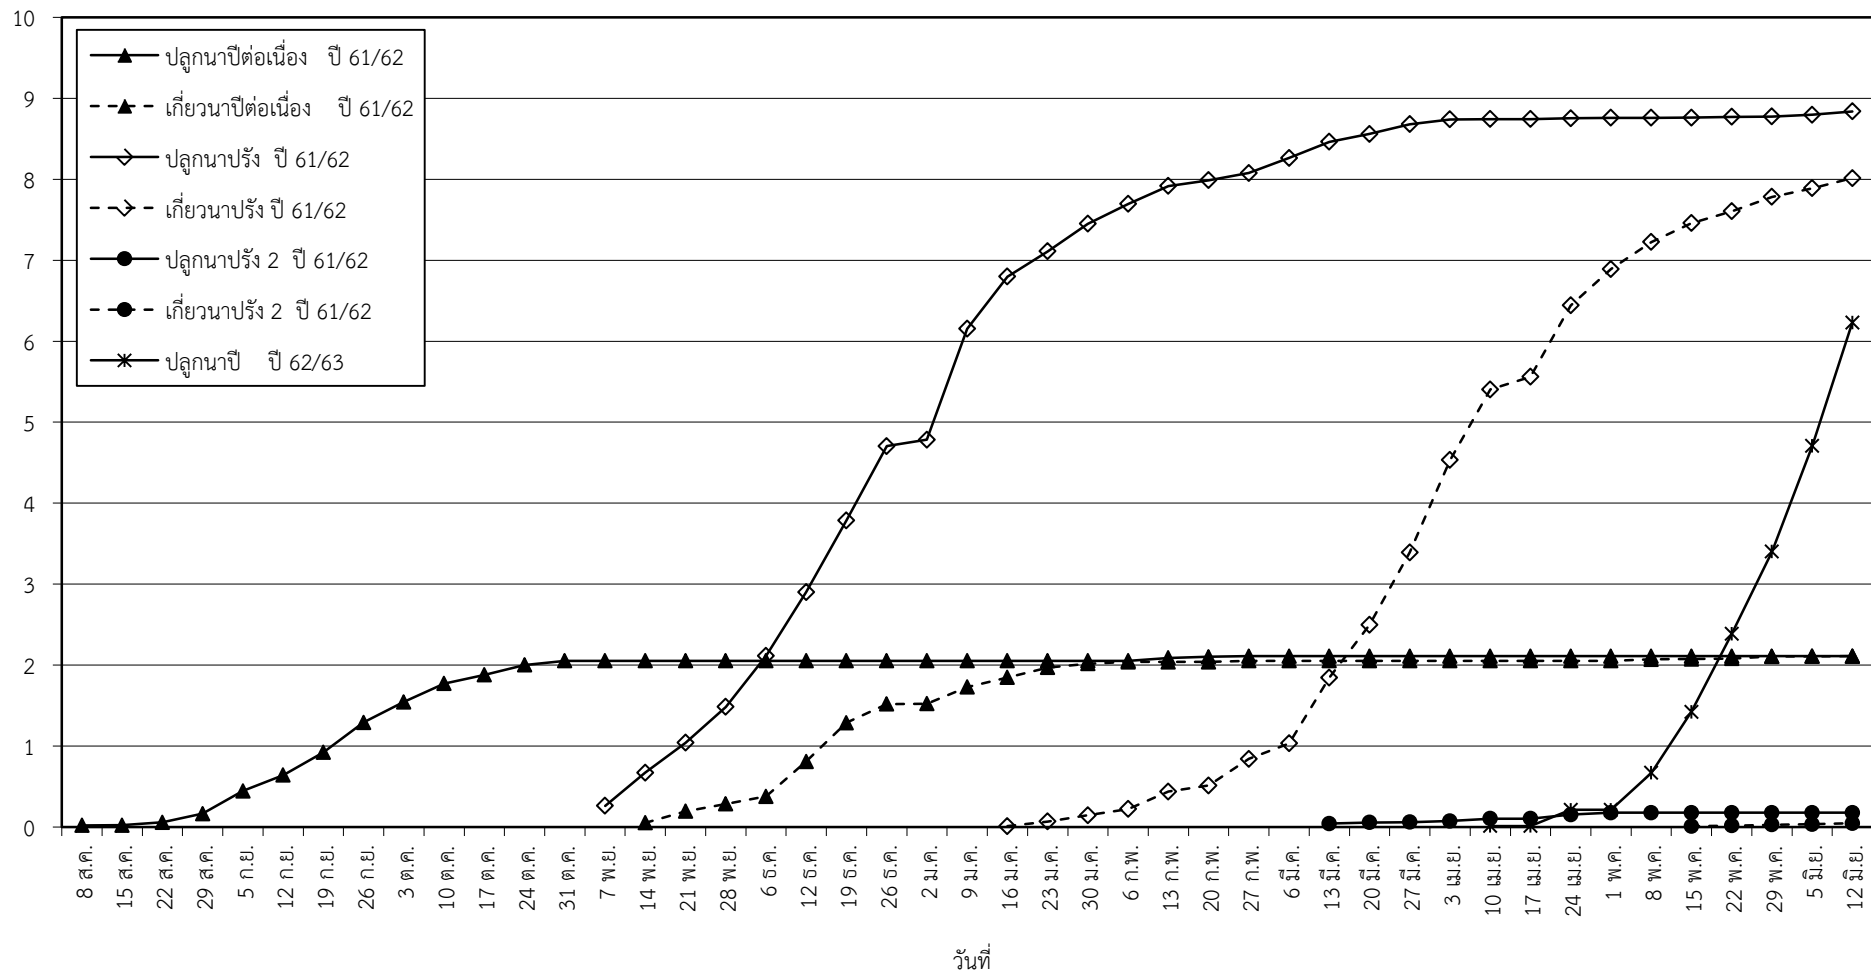

กราฟแสดง เนื้อที่ปลูก และเนื้อที่เก็บเกี่ยวข้าว ในเขตชลประทาน  
ปีเพาะปลูก 2562  
ณ วันที่ 12 มิถุนายน 2562

เนื้อที่ (ล้านไร่)

แผนภูมิแสดงเนื้อที่ปลูกสะสม และเนื้อที่เก็บเกี่ยวสะสม ของข้าว  
ในเขตชลประทาน ปีเพาะปลูก 2562  
ณ วันที่ 12 มิถุนายน 2562

เนื้อที่ (ล้านไร่)